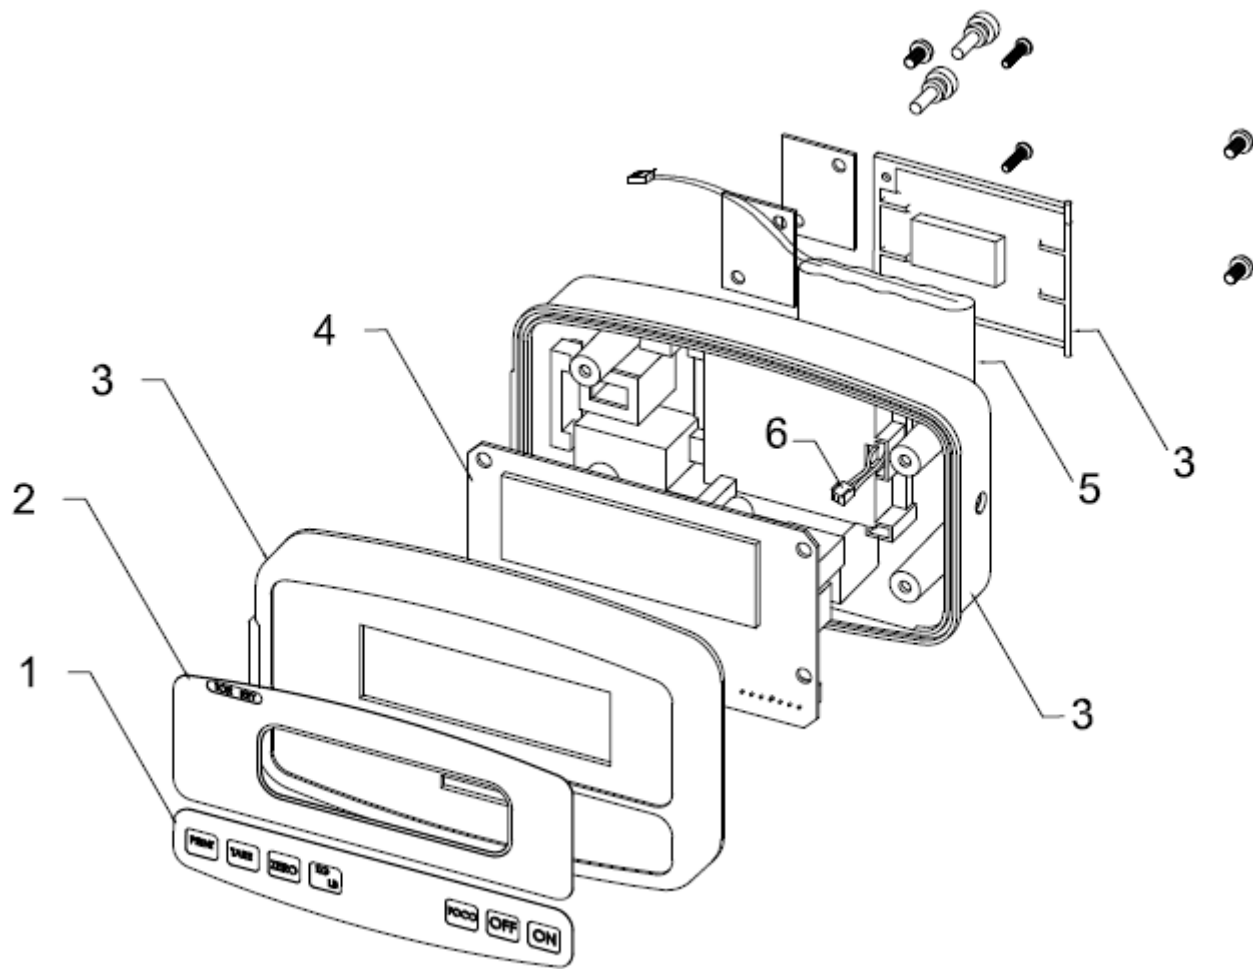

BÁSCULA DE RECIBO

Producto: Báscula de Recibo para Paquetería

Marca: TORREY

Modelo: SR50

Página 1-24

A partir de las series: A18-000101

BÁSCULA DE RECIBO

Producto: Báscula de Recibo para Paquetería

Marca: TORREY

Modelo: SR50

Página 1-24

No.	Descripción	Código
01	PLATO SR50/100 PINTADO	B-36500113
02	CELDA DE CARGA 50KG MOD. 1022	B-46600364
03	PIE DE NIVELACIÓN REDONDO PCR	B-22400041
04	MÓDULO SR50/100	B-36700313
05	NIVEL CIRCULAR PLASTICO MOD. "C" 18MM	B-22400536
06	ELIM. BAT. 100-240 Vca, 9Vcc, 500mA SPT	B-21900706
07	CABLE TELEFONICO ESPIRAL C/CONECTAR 6P/4C	B-46601032

BÁSCULA DE RECIBO

Producto: Báscula de Recibo para Paquetería

Marca: TORREY

Modelo: SR50

Página 2-24

A partir de las series: A18-000101

BÁSCULA DE RECIBO

Producto: Báscula de Recibo para Paquetería

Marca: TORREY

Modelo: SR50

Página 2-24

No.	Descripción	Código
01	TECLADO INDICADOR WI 3D	B-20200519
02	OVERLAY SR50/100 MODULO WI NL R0	B-23300521
03	KIT MODULO WI (CARCAZA)	B-36700345
04	TARJETA MAESTRA TMWISTR5 ENS.	B-46601271
05	BATERIA 6.0V 900mAh NiMH	B-21900751
06	ARNES PARA BATERIA WI MH ENS	B-46601073
07	MODULO SR 50/100	B-36700313