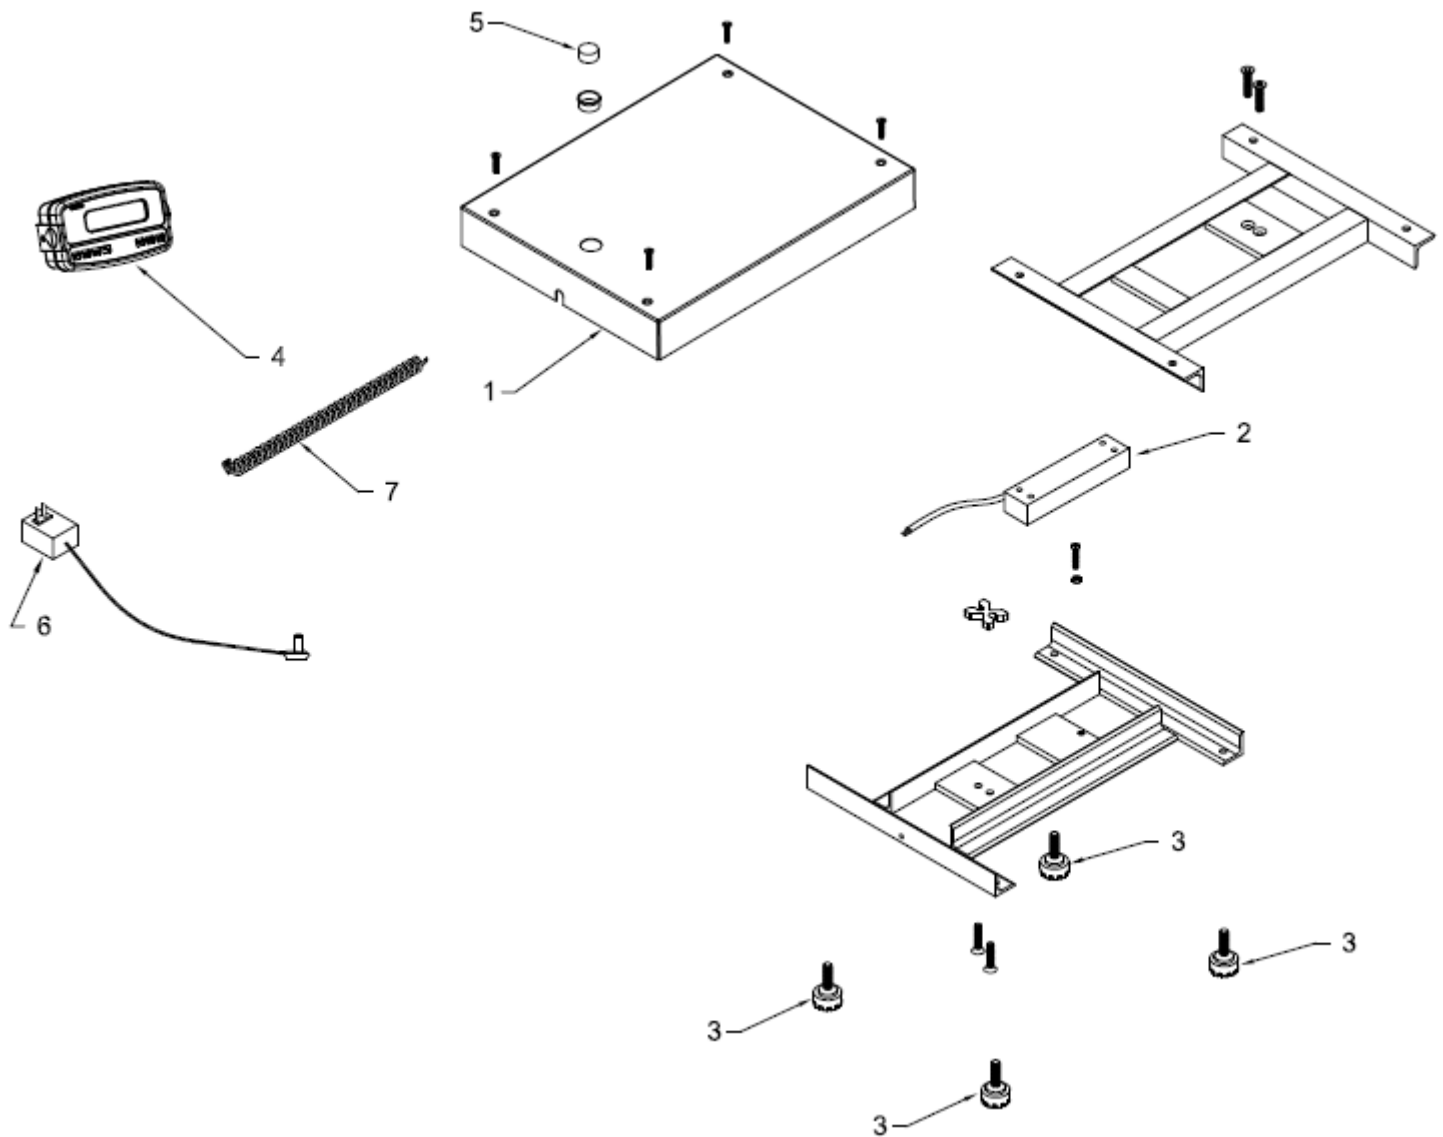

BÁSCULA DE RECIBO

Producto: Báscula de Recibo para Paquetería

Marca: TORREY

Modelo: SR50

Página 1-24

A partir de las series: A18-000101

BÁSCULA DE RECIBO

Producto: Báscula de Recibo para Paquetería

Marca: TORREY

Modelo: SR50

Página 1-24

No.	Descripción	Código
01	PLATO SR50/100 PINTADO	B-36500113
02	CELDA DE CARGA 50KG MOD. 1022	B-46600364
03	PIE DE NIVELACIÓN REDONDO PCR	B-22400041
04	MÓDULO SR50/100	B-36700313
05	NIVEL CIRCULAR PLASTICO MOD. "C" 18MM	B-22400536
06	ELIM. BAT. 100-240 Vca, 9Vcc, 500mA SPT	B-21900706
07	CABLE TELEFONICO ESPIRAL C/CONECTAR 6P/4C	B-46601032

BÁSCULA DE RECIBO

Producto: Báscula de Recibo para Paquetería

Marca: TORREY

Modelo: SR50

Página 2-24

A partir de las series: A18-000101

BÁSCULA DE RECIBO

Producto: Báscula de Recibo para Paquetería

Marca: TORREY

Modelo: SR50

Página 2-24

No.	Descripción	Código
01	TECLADO INDICADOR WI 3D	B-20200519
02	OVERLAY SR50/100 MODULO WI NL R0	B-23300521
03	KIT MODULO WI (CARCAZA)	B-36700345
04	TARJETA MAESTRA TMWISTR5 ENS.	B-46601271
05	BATERIA 6.0V 900mAh NiMH	B-21900751
06	ARNES PARA BATERIA WI MH ENS	B-46601073
07	MODULO SR 50/100	B-36700313