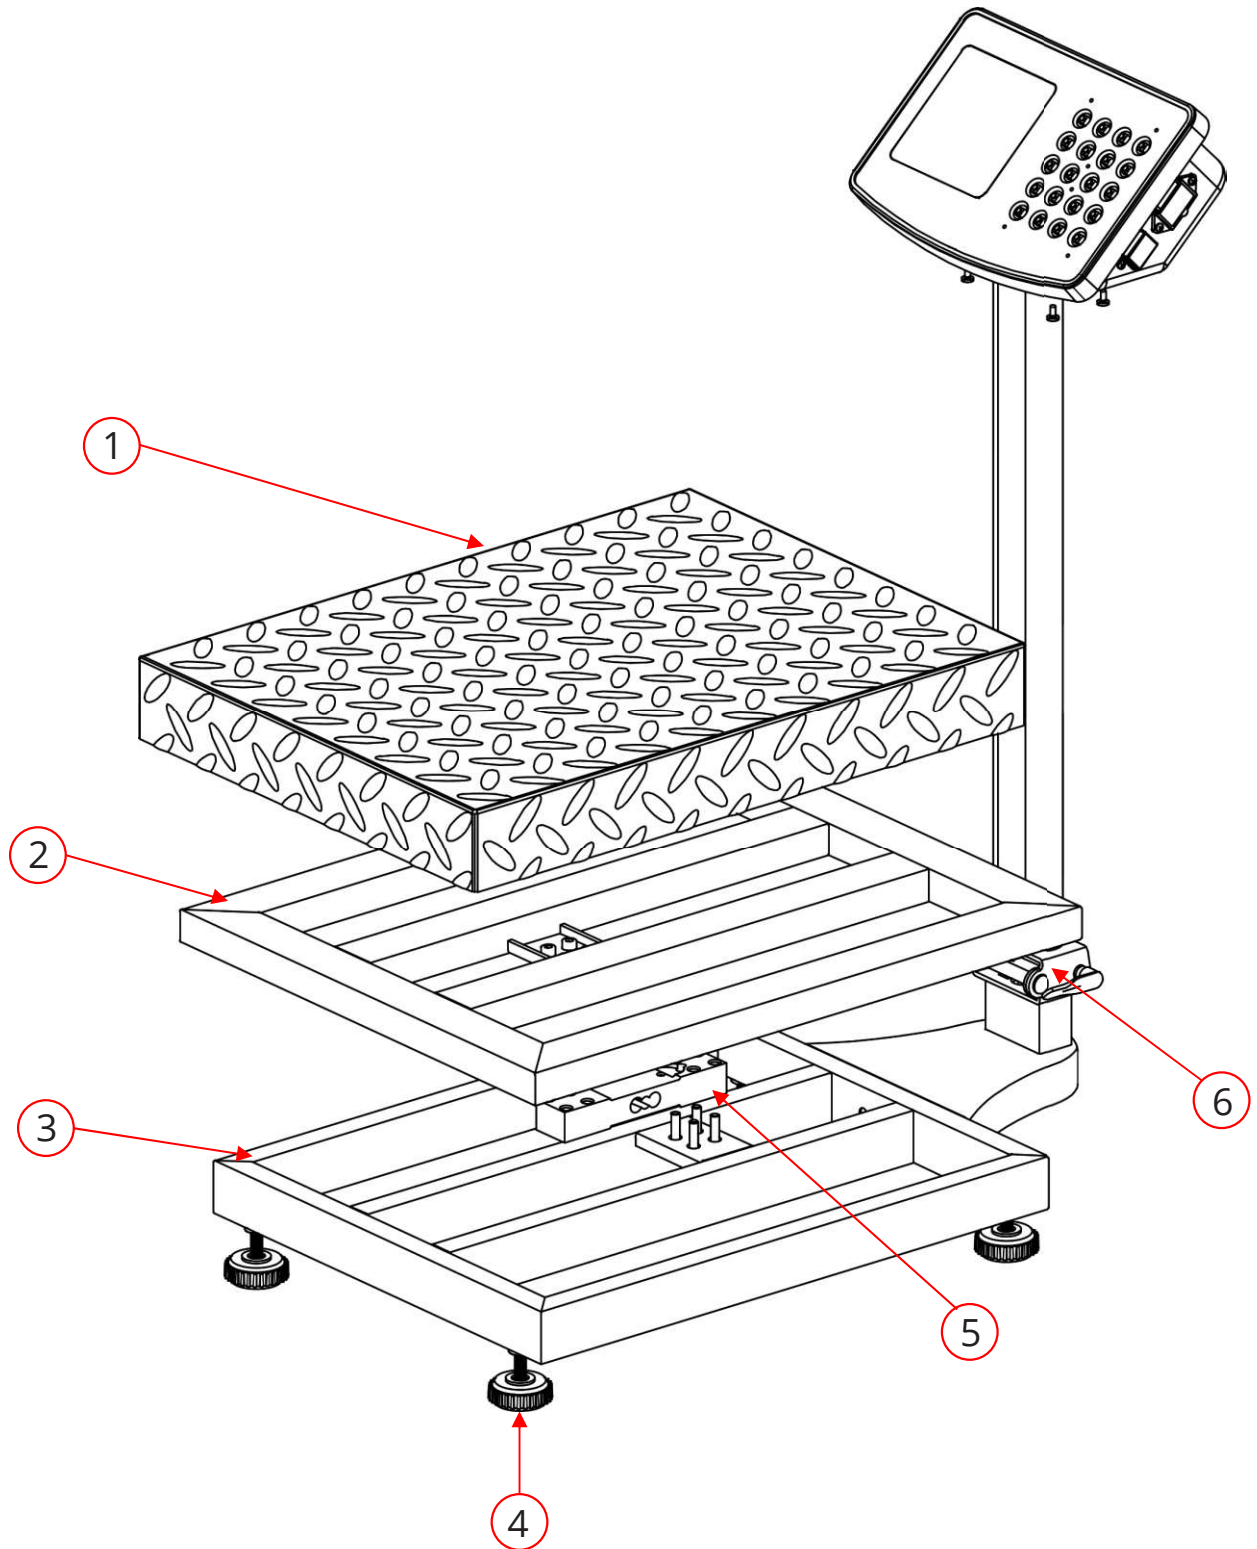

No. Serie: A26-000001

BÁSCULA ELECTRÓNICA

Explosionado Modelo BRPP

REV00

ENSAMBLE GENERAL EXTERIOR

BRPP

*Imágenes con fines ilustrativos
Las figuras que se incluyen en este documento son solo para referencia.
Los modelos reales pueden ser diferentes a estos dibujos.

No. Serie: A26-000001

BÁSCULA ELECTRÓNICA

Explosionado Modelo BRPP

REV00

Para modelo BRPP100

No.	CÓDIGO	DESCRIPCIÓN
1	DRFABRPP072	PLATO PARA BASCULA BRPP100 KG
2	DRFABRPP070	MARCO SUPERIOR BRPP100 KG
3	DRFABRPP071	MARCO INFERIOR BRPP100 KG
4	DRFABRPP074	PATAS PARA BASCULA BRPP100 KG (4 PZ)
5	DRFABRPP073	CELDA DE CARGA PARA BRPP100 KG
6	DRFABRPP075	RESORTE PARA BRPP100 KG

Para modelo BRPP200

No.	CÓDIGO	DESCRIPCIÓN
1	DRFABRPP078	PLATO PARA BASCULA BRPP200 KG
2	DRFABRPP076	MARCO SUPERIOR PARA BRPP200 KG
3	DRFABRPP077	MARCO INFERIOR PARA BRPP200 KG
4	DRFABRPP080	PATAS PARA BASCULA BRPP200 KG (4 PZ)
5	DRFABRPP079	CELDA DE CARGA PARA BRPP200 KG
6	DRFABRPP081	RESORTE PARA BRPP200 KG

Para modelo BRPP500

No.	CÓDIGO	DESCRIPCIÓN
1	DRFABRPP087	PLATO PARA BASCULA BRPP500 KG
2	DRFABRPP082	MARCO SUPERIOR BRPP500 KG
3	DRFABRPP083	MARCO INFERIOR BRPP500 KG
4	DRFABRPP086	PATAS PARA BASCULA BRPP500 KG (4 PZ)
5	DRFABRPP085	CELDA DE CARGA PARA BRPP500 KG
6	DRFABRPP084	RESORTE PARA BRPP500 KG