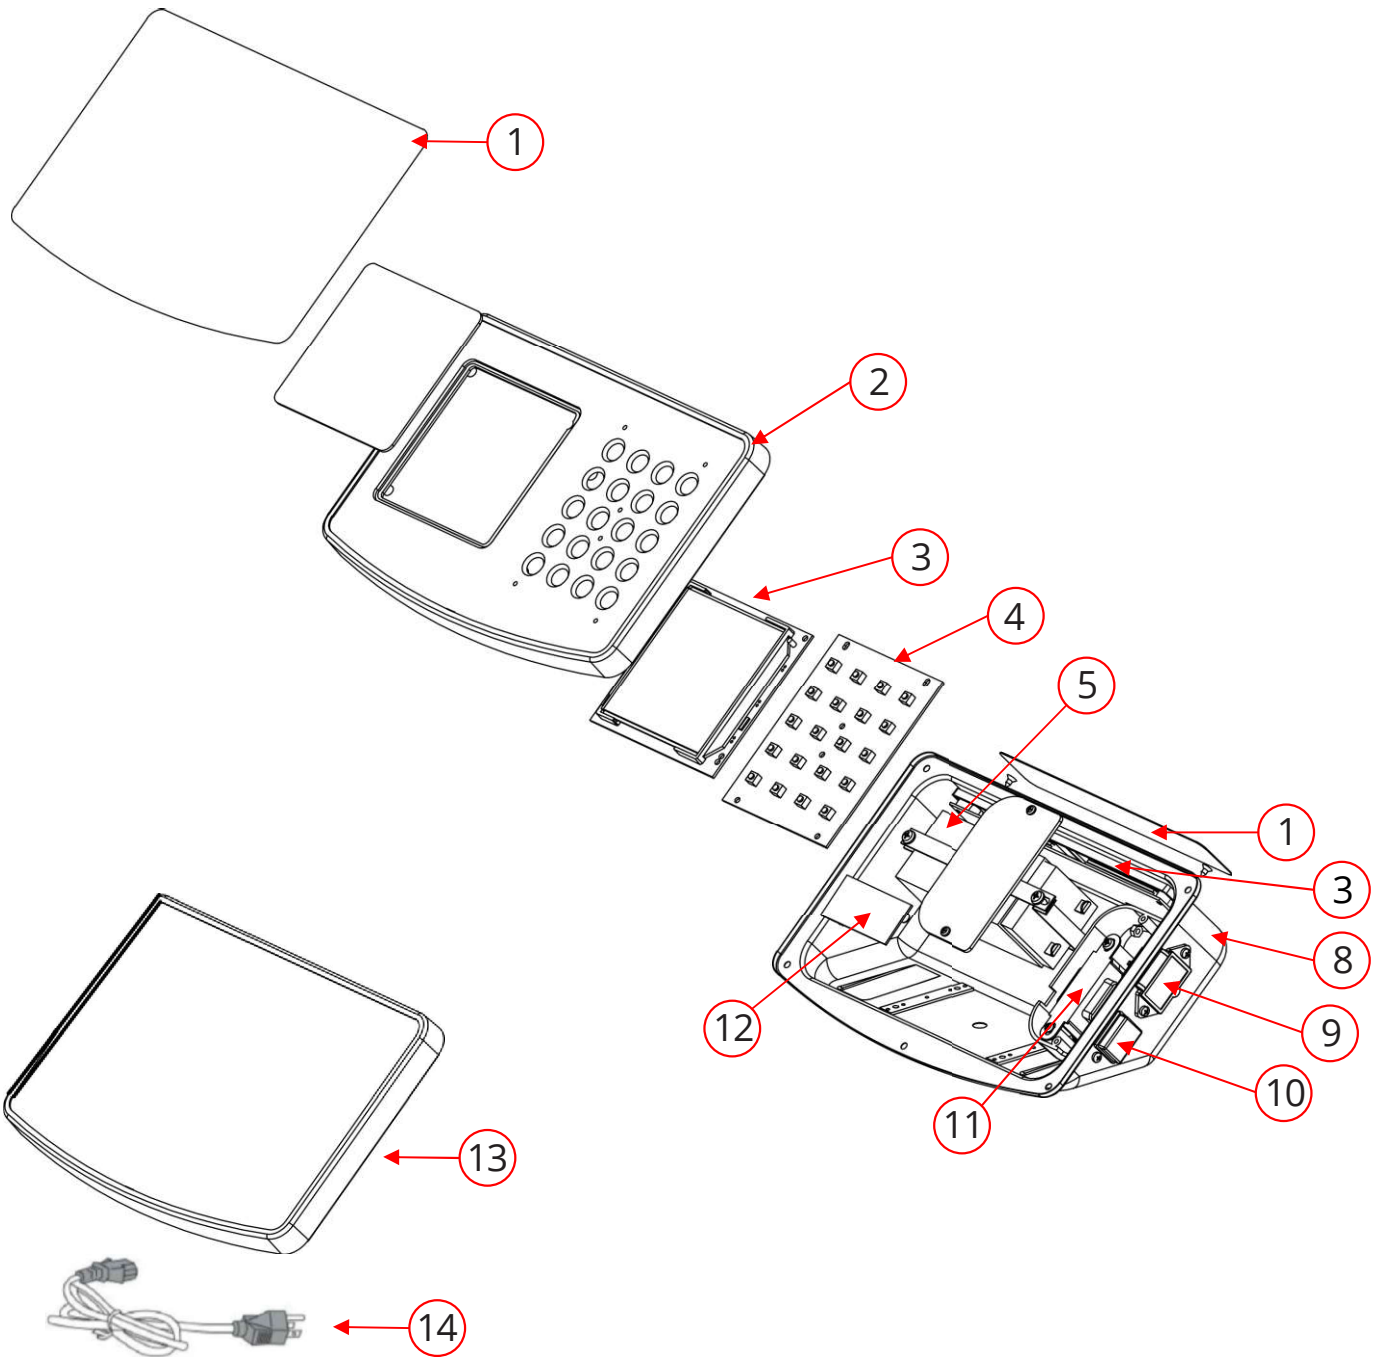

Para modelo BRPP200

No.	CÓDIGO	DESCRIPCIÓN
1	DRFABRPP078	PLATO PARA BASCULA BRPP200 KG
2	DRFABRPP076	MARCO SUPERIOR PARA BRPP200 KG
3	DRFABRPP077	MARCO INFERIOR PARA BRPP200 KG
4	DRFABRPP080	PATAS PARA BASCULA BRPP200 KG (4 PZ)
5	DRFABRPP079	CELDA DE CARGA PARA BRPP200 KG
6	DRFABRPP081	RESORTE PARA BRPP200 KG

Para modelo BRPP500

No.	CÓDIGO	DESCRIPCIÓN
1	DRFABRPP087	PLATO PARA BASCULA BRPP500 KG
2	DRFABRPP082	MARCO SUPERIOR BRPP500 KG
3	DRFABRPP083	MARCO INFERIOR BRPP500 KG
4	DRFABRPP086	PATAS PARA BASCULA BRPP500 KG (4 PZ)
5	DRFABRPP085	CELDA DE CARGA PARA BRPP500 KG
6	DRFABRPP084	RESORTE PARA BRPP500 KG

NOTA: En caso de que la refacción que está buscando no se encuentre en este listado, comuníquese con su distribuidor Torrey Autorizado.

No. Serie: A26-000001

BÁSCULA ELECTRÓNICA

Explosionado Modelo BRPP

REV00

ENSAMBLE GENERAL EXTERIOR

MODULO INDICADOR

*Imágenes con fines ilustrativos
Las figuras que se incluyen en este documento son solo para referencia.
Los modelos reales pueden ser diferentes a estos dibujos.