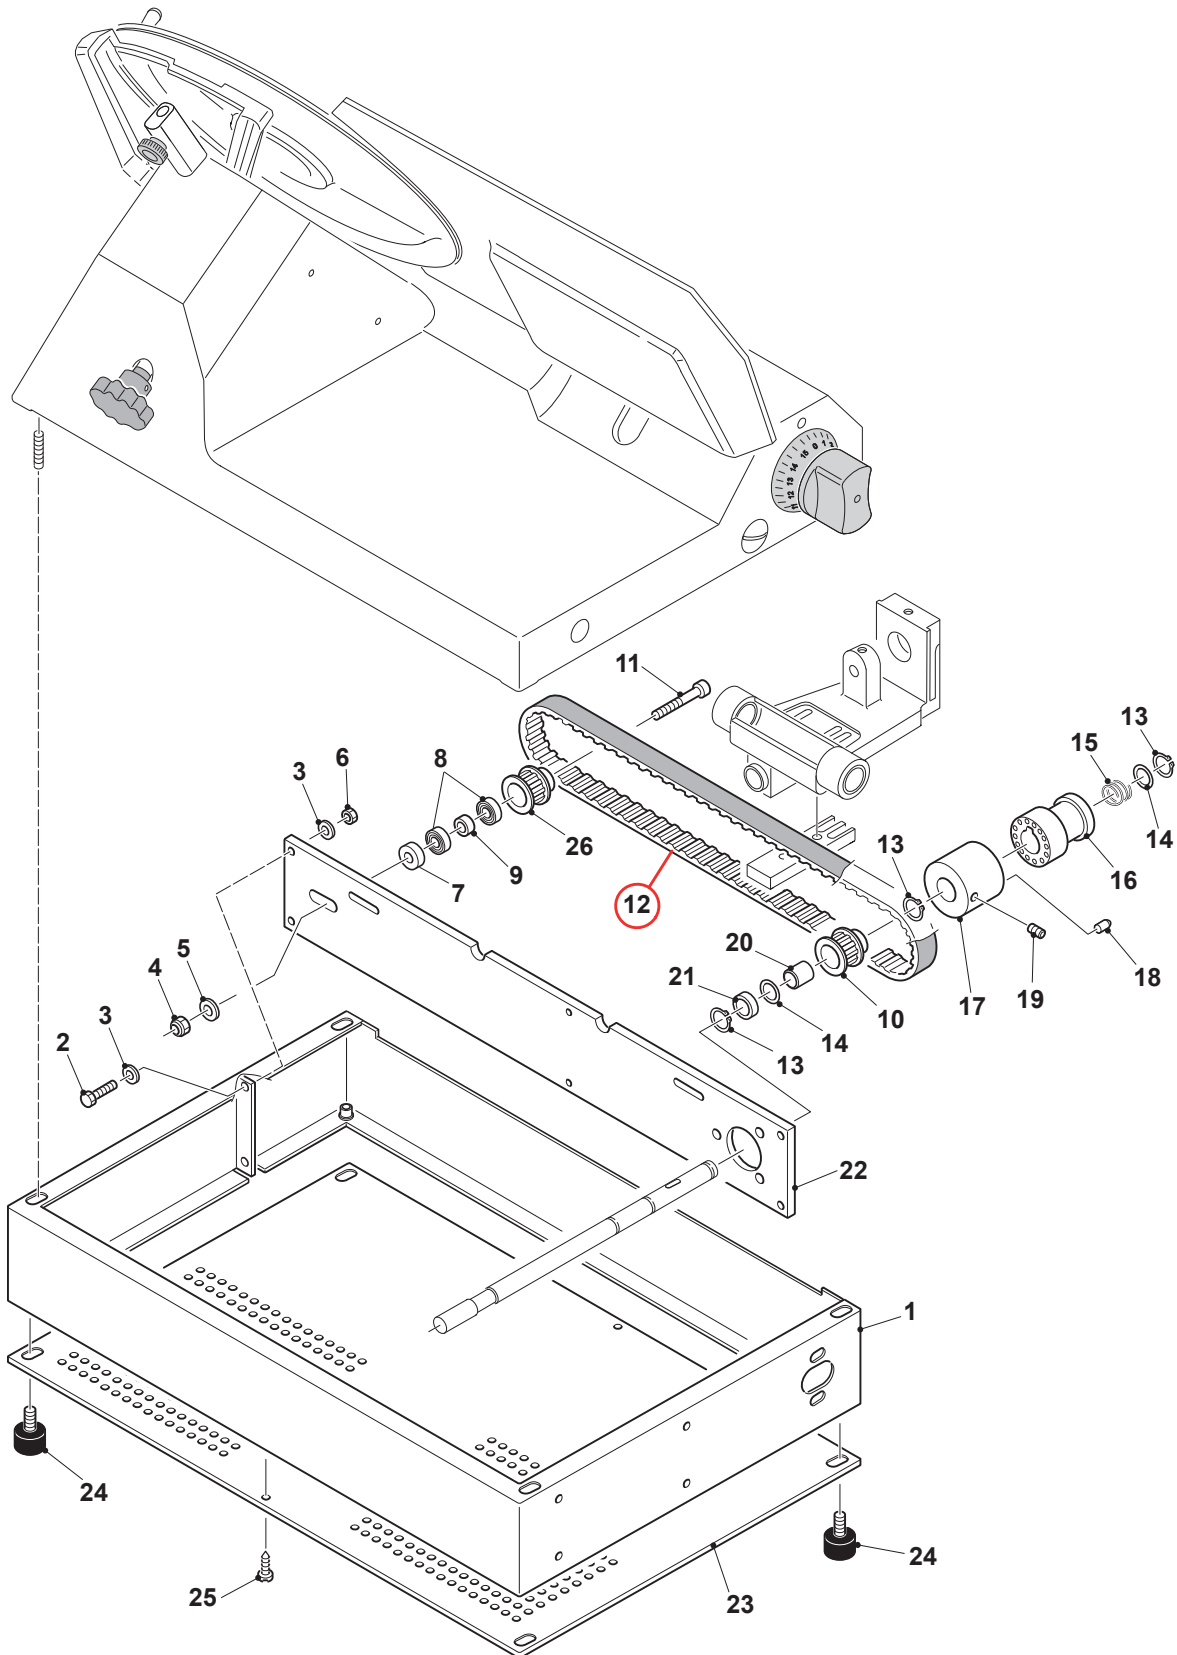

REBANADORA AUTOMÁTICA

Explosionado Modelo
REV 00

REBANADORA AUTOMATICA

Explosionado Modelo

REV 00

No.	CODIGO TORREY	DESCRIPCION
1		
2		
3		
4		
5		
6		
7		
8		
9		
10		
11		
12	DRTEART0004	BANDA DENTADA BRAZO AUT ART-350
13		
14		
15		
16		
17		
18		
19		
20		
21		
22		
23		
24		
25		
26		
27		
28		

NOTA: En caso de que la refacción que está buscando no se encuentre en este listado, comuníquese con su distribuidor Torrey Autorizado