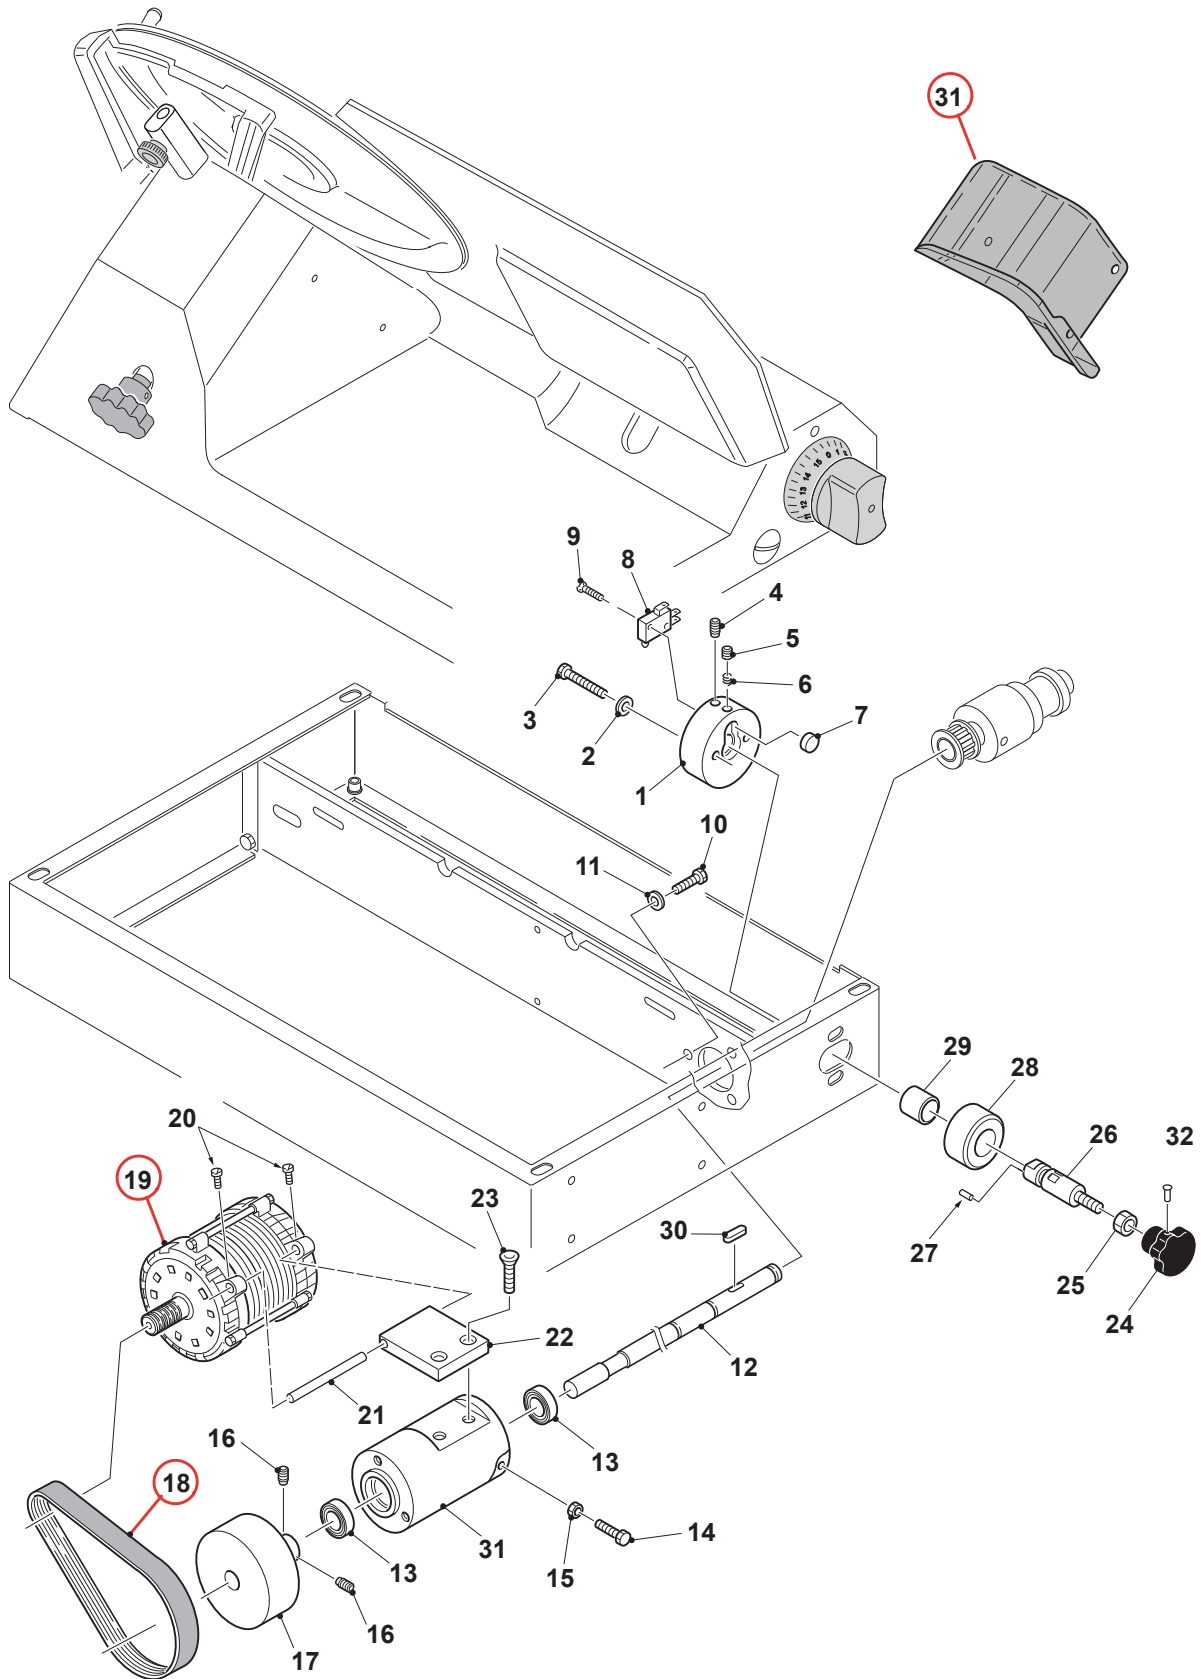

REBANADORA AUTOMÁTICA

Explosionado Modelo
REV 00

REBANADORA AUTOMATICA

Explosionado Modelo

REV 00

No.	CODIGO TORREY	DESCRIPCION
1		
2		
3		
4		
5		
6		
7		
8		
9		
10		
11		
12		
13		
14		
15		
16		
17		
18	DRTEART0005	BANDA MOTOR DESPLAZAMIENTO ART-350
19	DRTEART0002	MOTOR DE CUCHILLA ART-350
20		
21		
22		
23		
24		
25		
26		
27		
31	DRTEART0011	CUBIERTA DE SEGURIDAD ACRILICO ART-350

NOTA: En caso de que la refacción que está buscando no se encuentre en este listado, comuníquese con su distribuidor Torrey Autorizado