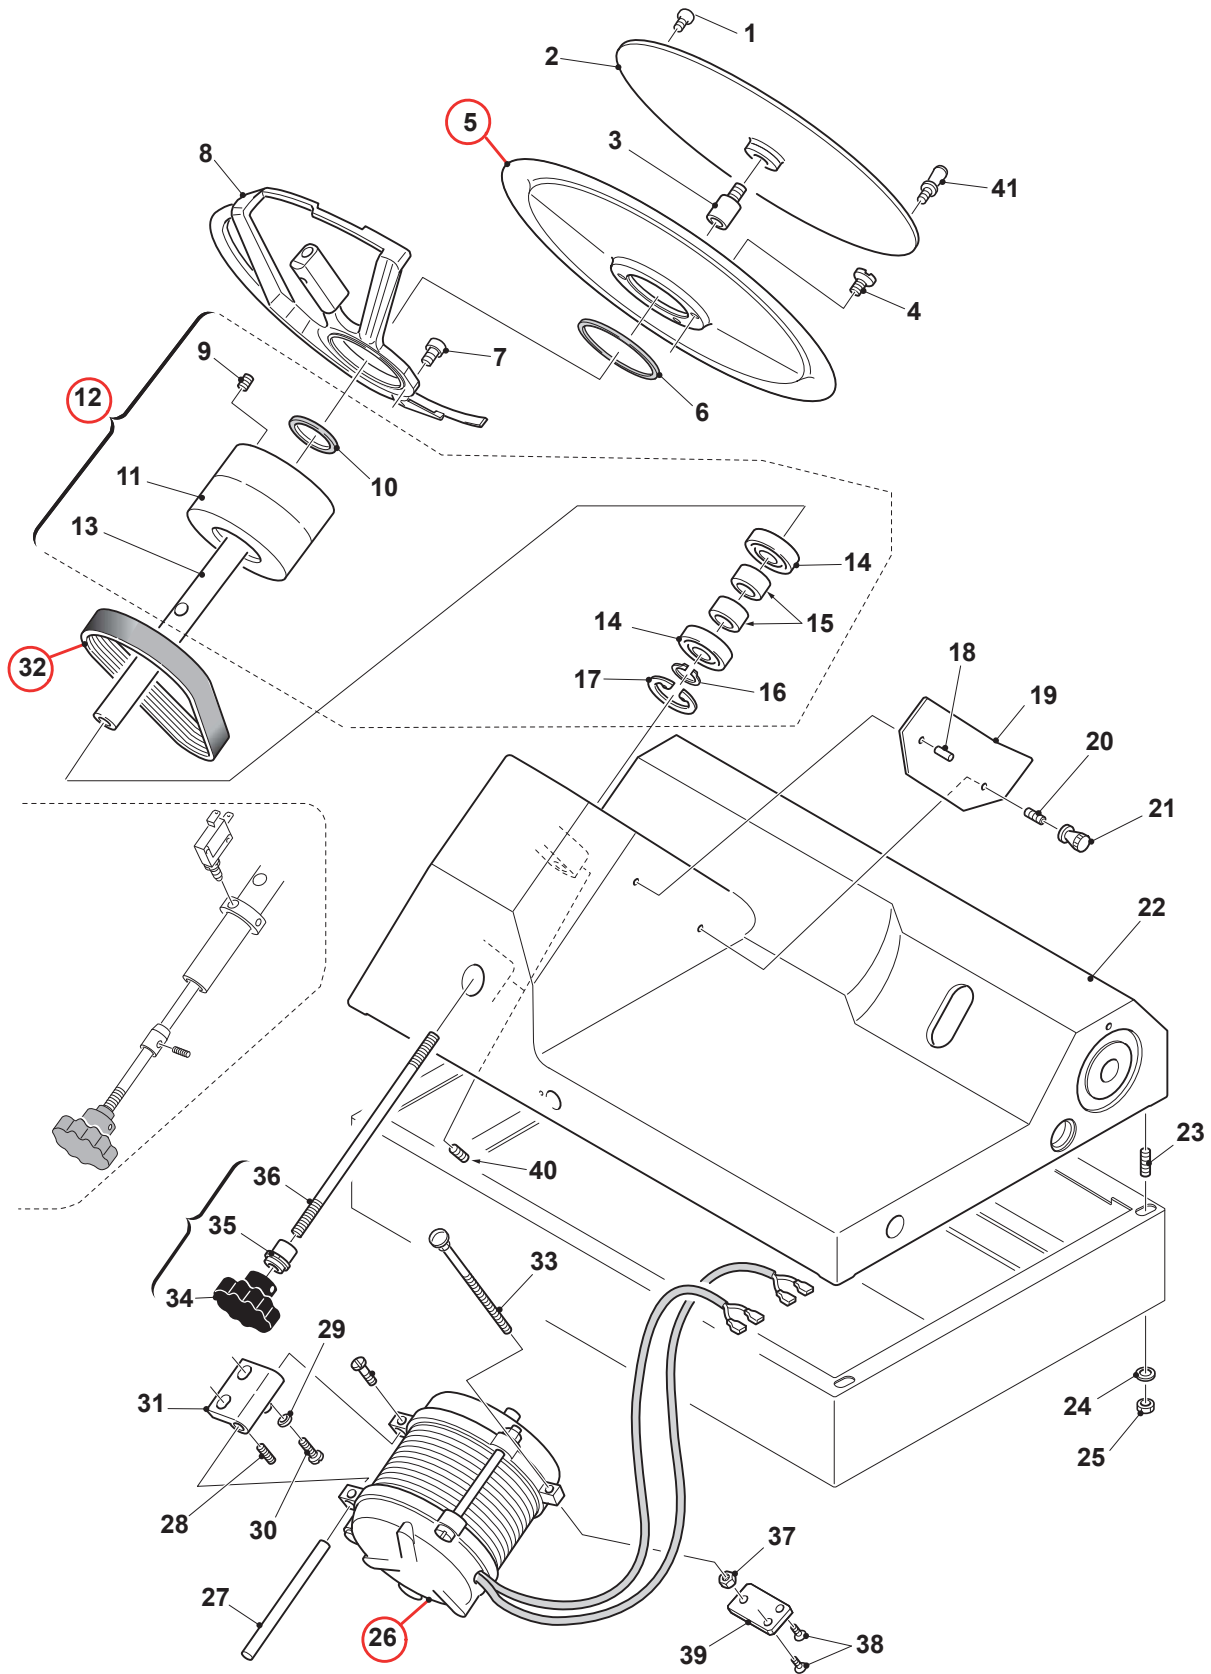

REBANADORA AUTOMATICA

Explosionado Modelo
REV 00

REBANADORA AUTOMATICA

Explosionado Modelo

REV 00

No.	CODIGO TORREY	DESCRIPCION
1		
2		
3		
4		
5	DRTEART0009	CUCHILLA 350 MM ART-350
6		
7		
8		
9		
10		
11		
12	DRTEART0010	KIT ENSAMBLE POLEA-CUCHILLA ART-350(4PZ)
13		
14		
15		
16		
17		
18		
19		
20		
21		
22		
23		
24		
25		
26	DRTEART0003	MOTOR DE DESPLAZAMIENTO ART-350
27		
32	DRTEART0006	BANDA DE CUCHILLA ART-350

NOTA: En caso de que la refacción que está buscando no se encuentre en este listado, comuníquese con su distribuidor Torrey Autorizado