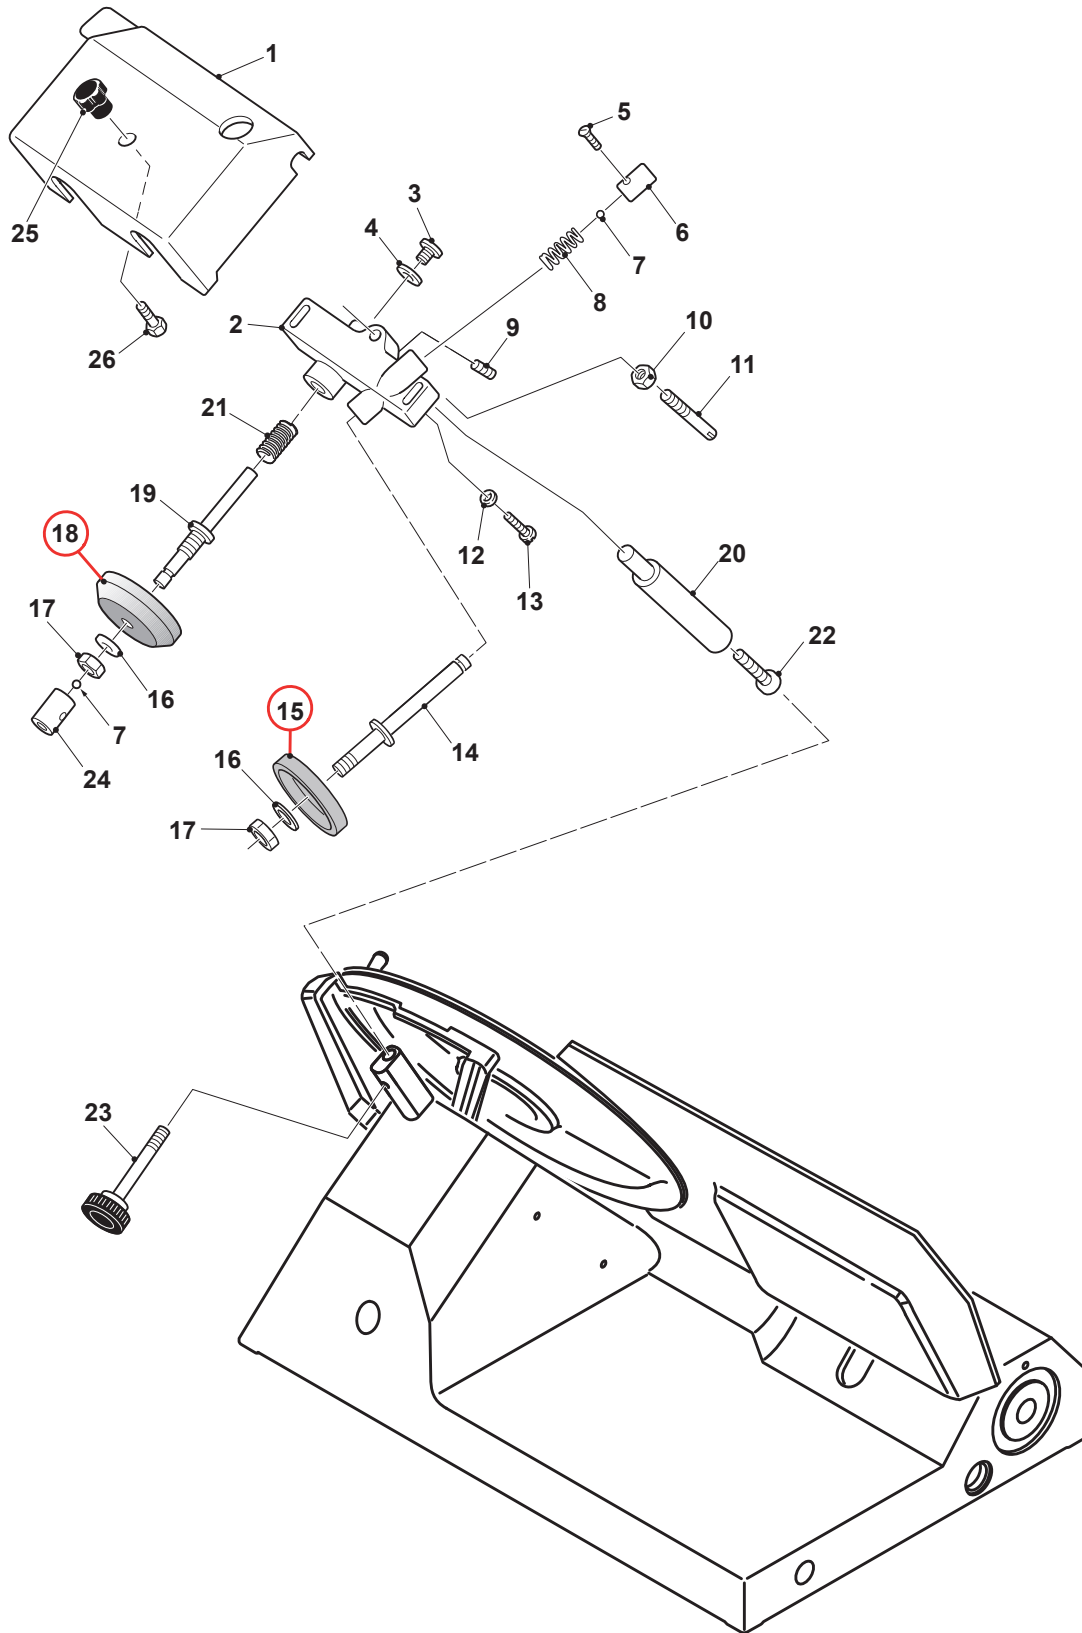

REBANADORA AUTOMÁTICA

Explosionado Modelo
REV 00

REBANADORA AUTOMATICA

Explosionado Modelo

REV 00

No.	CODIGO TORREY	DESCRIPCION
1		
2		
3		
4		
5		
6		
7		
8		
9		
10		
11		
12		
13		
14		
15	DRTEART0007	PIEDRA DE DISCO PARA AFILAR ART-350
16		
17		
18	DRTEART0008	PIEDRA DE DISCO PARA ESMERILADO ART-350
19		
20		
21		
22		
23		
24		
25		
26		
27		
28		

NOTA: En caso de que la refacción que está buscando no se encuentre en este listado, comuníquese con su distribuidor Torrey Autorizado