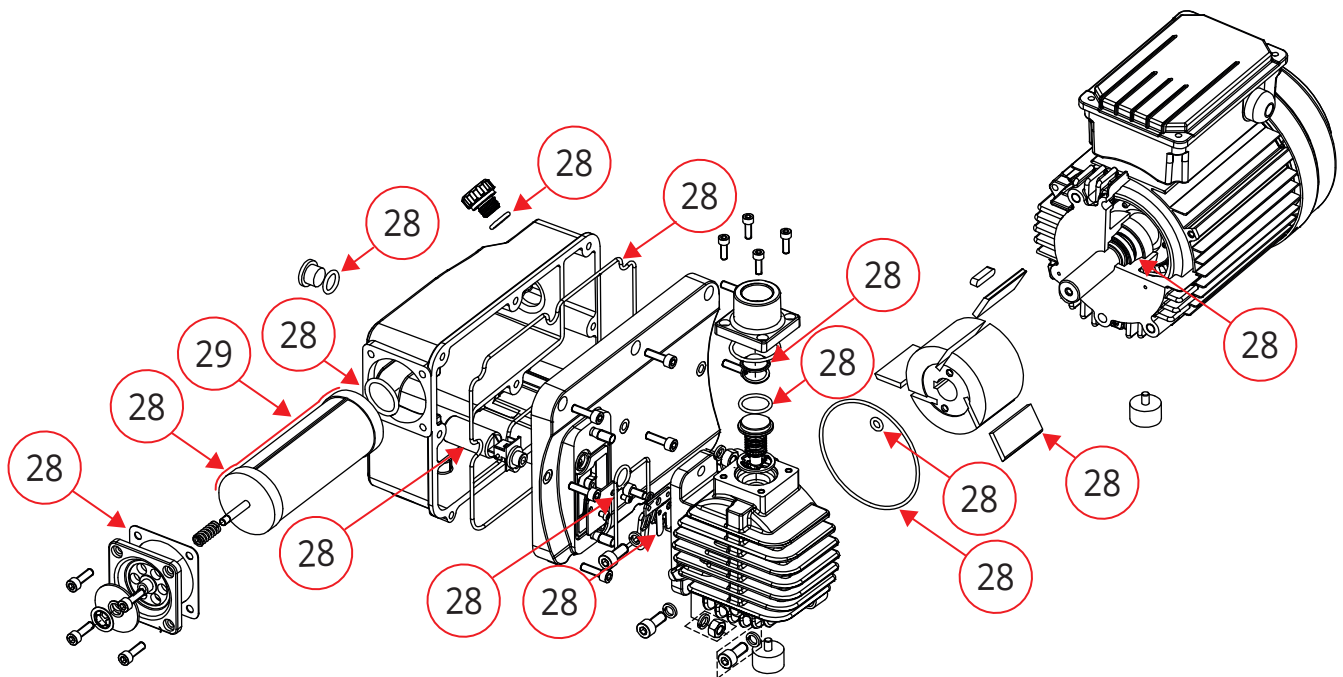

REFRIGERADOR REACH IN

Explosionado Modelo EVD 20+

REV 04/26

ENSAMBLE GENERAL EXTERIOR

EMPACADORA EVD 20+

*Imágenes con fines ilustrativos
Las figuras que se incluyen en este documento son solo para referencia.
Los modelos reales pueden ser diferentes a estos dibujos.

ENSAMBLE GENERAL BOMBA

EMPACADORA EVD 20+

*Imágenes con fines ilustrativos
Las figuras que se incluyen en este documento son solo para referencia.
Los modelos reales pueden ser diferentes a estos dibujos.

REFRIGERADOR REACH IN

Explosionado Modelo EVD 20+
REV 04/26

No.	CÓDIGO	DESCRIPCIÓN
1	CREVM1T0108	TAPA EVD 20 P
2	CREVM1T0109	SET DE REPARACIÓN CONTRABARRA EVD 20P
3	CREVM1T0110	CONTRABARRA EVD 20 P
4	CREVM1T0111	PISTON DE TAPA EVD 20 P
5	CREVP1T0018	MICROSWITCH P/TAPA EVD4-2C76
6	CREVM1T0112	SOPORTE PISTÓN EVD 20 P
7	CREVM1T0113	BOBINA 24 VAC EVD
8	CREVM1T0114	BOBINA SOFT AIR EVD 20 P
9	CREVM1T0115	VÁLVULA DE AIRE EVD 20 P
10	CREVM1T0116	CABLE DE CONTROL DE LIQUIDO EVD 20 P
11	CREVM1T0117	SENSOR DE LÍQUIDO EVD 20 P
12	CREVM1T0118	BARRA DE SELLADO EVD 20 P
13	CREVM1T0119	CILINDRO DE BARRA EVD 20 P
14	CREVM1T0120	ANILLO DE SEGURO TAPA EVD 20 P
15	CREVM1T0121	SEGURO DE TAPA EVD 20 P
16	CREVM1T0122	PANEL DE CONTROL EVD 20 P
17	CREVM1T0123	TARJETA ELECTRÓNICA EVD 20 P
18	CREVM1T0124	TRANSFORMADOR TARJETA EVD 20 P
19	CREVM1T0125	TRANSFORMADOR DE BARRA SELLADO EVD 20P
20	CREVM1T0126	PROTECTOR TÉRMICO EVD 20P
21	CREVM1T0002	TABLA DE AUMENTO EVD-20
22	CREVM1T0127	BANCO DE INSTALACIÓN RESISTENCIA EVD
23	CREVM1T0128	MANGUERA EXTRACCION EXTERNA EVD
24	CREVM1T0129	VAUCÓMETRO EVD
25	CREVP1T0099	KIT MANTEN EVD-20P, EM T,TEF,SIL B,RE
26	CREVM1T0089	BOMBA EVD-20P
27	CREVM1T0097	TARJETA EVD4-20 SENSOR CONTROL
28	CREVM1T0130	KIT MANTENIMIENTO BOMBA EVD-20P
29	CREVM1T0131	FILTRO PARA BOMBA EVD-20P
30	CREVM1T0044	ACEITE PARA EV y EVD POR LITRO
31	CREVM1T0132	PANEL TRASERO EVD 20+