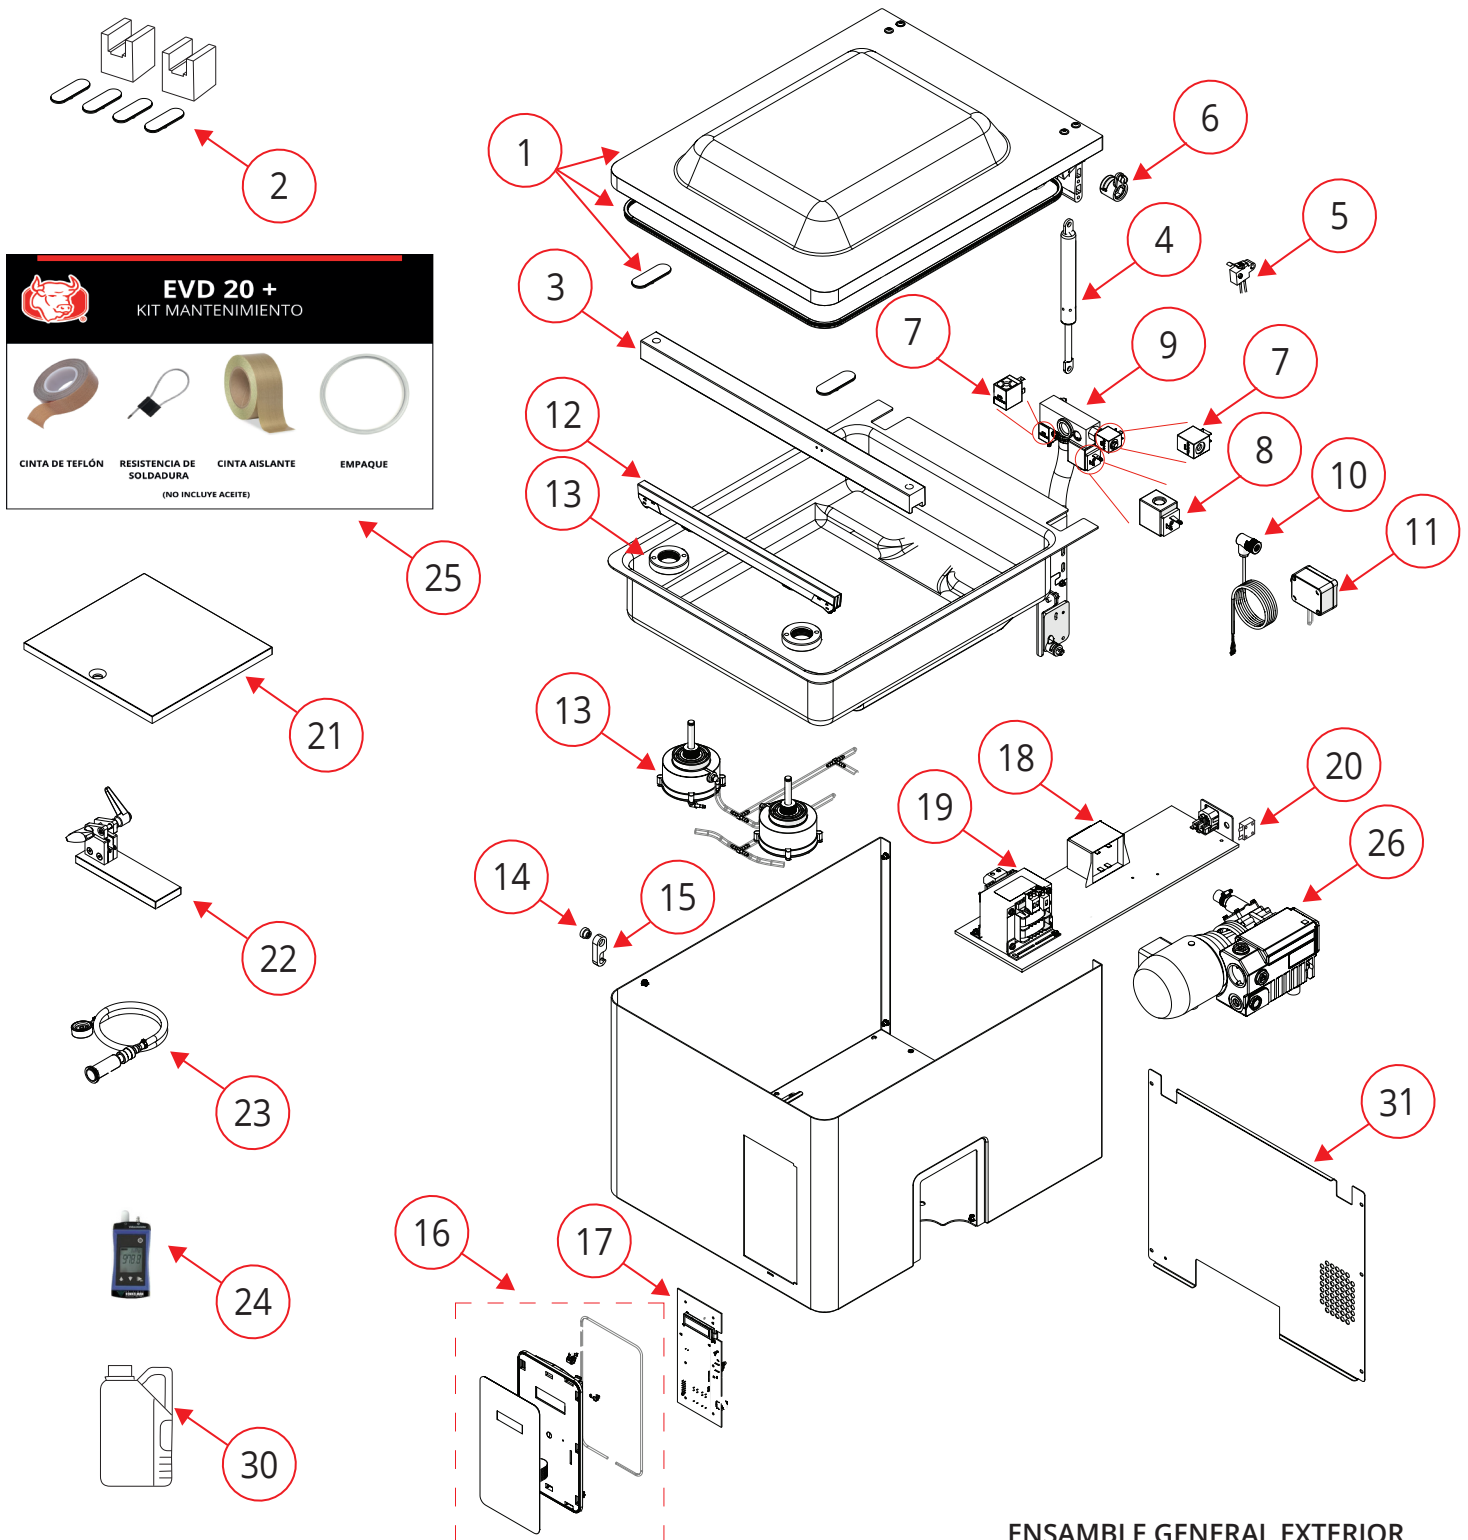

REFRIGERADOR REACH IN

Explosionado Modelo EVD 20+

REV 04/26

ENSAMBLE GENERAL EXTERIOR

EMPACADORA EVD 20+

*Imágenes con fines ilustrativos
Las figuras que se incluyen en este documento son solo para referencia.
Los modelos reales pueden ser diferentes a estos dibujos.

ENSAMBLE GENERAL BOMBA

EMPACADORA EVD 20+

*Imágenes con fines ilustrativos
Las figuras que se incluyen en este documento son solo para referencia.
Los modelos reales pueden ser diferentes a estos dibujos.

REFRIGERADOR REACH IN

Explosionado Modelo EVD 20+
REV 04/26

No.	CÓDIGO	DESCRIPCIÓN
1	CREVM1T0108	TAPA EVD 20 P
2	CREVM1T0109	SET DE REPARACIÓN CONTRABARRA EVD 20P
3	CREVM1T0110	CONTRABARRA EVD 20 P
4	CREVM1T0111	PISTON DE TAPA EVD 20 P
5	CREVP1T0018	MICROSWITCH P/TAPA EVD4-2C76
6	CREVM1T0112	SOPORTE PISTÓN EVD 20 P
7	CREVM1T0113	BOBINA 24 VAC EVD
8	CREVM1T0114	BOBINA SOFT AIR EVD 20 P
9	CREVM1T0115	VÁLVULA DE AIRE EVD 20 P
10	CREVM1T0116	CABLE DE CONTROL DE LIQUIDO EVD 20 P
11	CREVM1T0117	SENSOR DE LÍQUIDO EVD 20 P
12	CREVM1T0118	BARRA DE SELLADO EVD 20 P
13	CREVM1T0119	CILINDRO DE BARRA EVD 20 P
14	CREVM1T0120	ANILLO DE SEGURO TAPA EVD 20 P
15	CREVM1T0121	SEGURO DE TAPA EVD 20 P
16	CREVM1T0122	PANEL DE CONTROL EVD 20 P
17	CREVM1T0123	TARJETA ELECTRÓNICA EVD 20 P
18	CREVM1T0124	TRANSFORMADOR TARJETA EVD 20 P
19	CREVM1T0125	TRANSFORMADOR DE BARRA SELLADO EVD 20P
20	CREVM1T0126	PROTECTOR TÉRMICO EVD 20P
21	CREVM1T0002	TABLA DE AUMENTO EVD-20
22	CREVM1T0127	BANCO DE INSTALACIÓN RESISTENCIA EVD
23	CREVM1T0128	MANGUERA EXTRACCION EXTERNA EVD
24	CREVM1T0129	VAUCÓMETRO EVD
25	CREVP1T0099	KIT MANTEN EVD-20P, EM T,TEF,SIL B,RE
26	CREVM1T0089	BOMBA EVD-20P
27	CREVM1T0097	TARJETA EVD4-20 SENSOR CONTROL
28	CREVM1T0130	KIT MANTENIMIENTO BOMBA EVD-20P
29	CREVM1T0131	FILTRO PARA BOMBA EVD-20P
30	CREVM1T0044	ACEITE PARA EV y EVD POR LITRO
31	CREVM1T0132	PANEL TRASERO EVD 20+