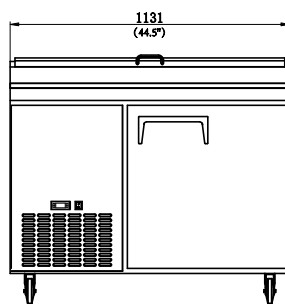

MFP-44

Vista Frontal