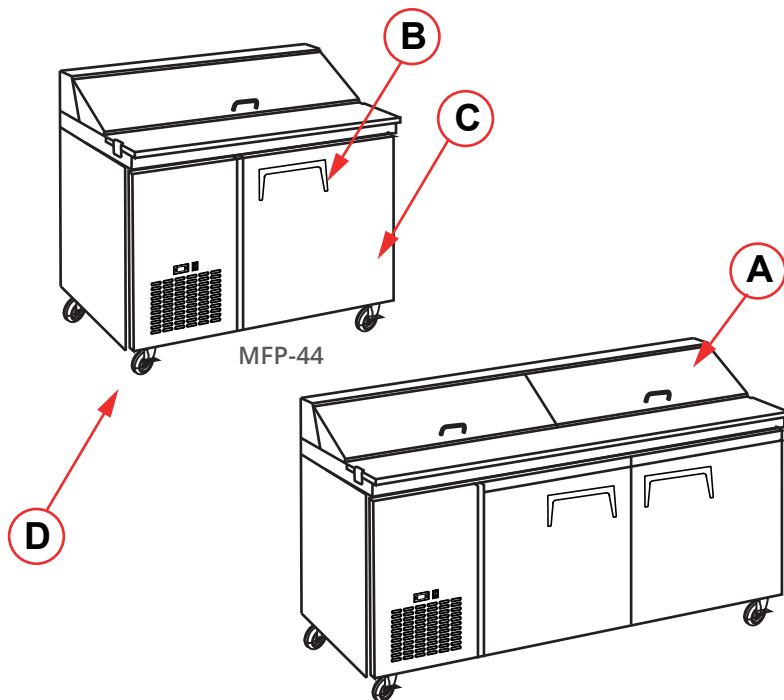

ESPECIFICACIONES TÉCNICAS

Dimensiones de empaque	MFP-44	MFP-67
Largo:	1131 mm	1709 mm
Ancho:	800 mm	800 mm
Alto:	1002 mm	1002 mm

Dimensiones sin empaque	MFP-44	MFP-67
Largo:	1264 mm	1856 mm
Ancho:	930 mm	930 mm
Alto:	1165 mm	1165 mm

Capacidad interior útil

	MFP-44	MFP-67
Volumen utilizable:	340 L (12 ft³)	547 L (19 ft³)

Materiales

	MFP-44	MFP-67
Puertas:	Acero inox.	Acero inox.
Material externo:	Acero inox.	Acero inox.
Material interno:	Acero aluminizado	Acero aluminizado

Datos de rendimiento de refrigeración

	MFP-44	MFP-67
Refrigerante:	R-290, 90 g	R-290, 100 g
Potencia de Compresor:	1/3	1/2
Temperatura de Exhibición:	0 °C a 4 °C	0 °C a 4 °C
Clase Climática:	(16 °C a 38 °C)	(16 °C a 38 °C)

Datos eléctricos:

	MFP-44	MFP-67
Fuentes de alimentación:	115V/60HZ	115V/60HZ
Amperaje:	3.36 A	5.52 A
Longitud de cable:	2100 mm	2100 mm
Tipo de enchufe:	NEMA 5-15 P	NEMA 5-15 P

Datos logísticos:

	MFP-44	MFP-67
Peso bruto:	153 kg	178kg
Peso neto:	85 kg	111kg

PARTES / VISTAS DEL EQUIPO

- A. Puerta superior
- B. Agarradera extruida
- C. puerta con sistema de autocierre
- D. Ruedas con freno