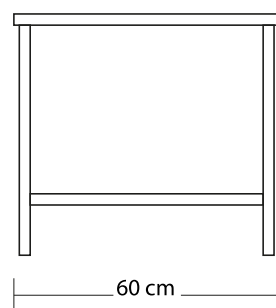

Especificaciones técnicas

Cubierta construida en:	Acero inoxidable
Patas construidas en:	Acero galvanizado
Entrepaño construido en:	Lamina galvanizada.
Patas niveladoras:	4
Frente:	152 cm
Fondo:	60 cm
Alto:	87 cm
Lavado con agua:	si

La mesa más práctica
para tu negocio.

MESA DE ACERO INOX

Modelo MAI-2460

Dimensiones y detalles

- A. Patas.
- B. Entrepañó
- C. Cubierta

- Ideal para: Restaurantes, Hoteles, Comedores industriales, Cafeterías, Bar, Hospitales, entre otros.