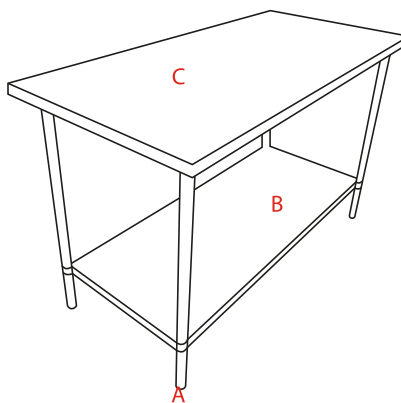

MESA DE ACERO INOX

Modelo MAI-2460

Mesa de acero inoxidable ideal para uso como estación de trabajo, fácil de armar.

- ✓ Hecho en material resistente.
- ✓ Fácil de limpiar.
- ✓ Fácil de ensamblar.
- ✓ Con entrepaño para mayor espacio.

Especificaciones técnicas

Cubierta construida en:	Acero inoxidable
Patas construidas en:	Acero galvanizado
Entrepaño construido en:	Lamina galvanizada.
Patas niveladoras:	4
Frente:	152 cm
Fondo:	60 cm
Alto:	87 cm
Lavado con agua:	si

La mesa más práctica
para tu negocio.

MESA DE ACERO INOX

Modelo MAI-2460

Dimensiones y detalles

- A. Patas.
- B. Entrepañó
- C. Cubierta

- Ideal para: Restaurantes, Hoteles, Comedores industriales, Cafeterías, Bar, Hospitales, entre otros.