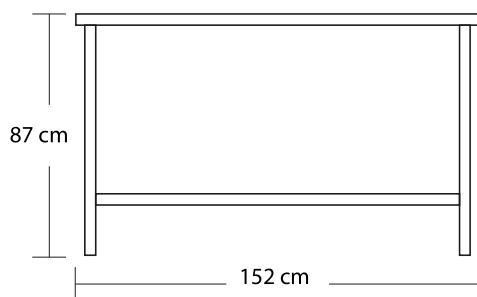

Especificaciones técnicas

Cubierta construida en:	Acero inoxidable
Patas construidas en:	Acero galvanizado
Entrepaño construido en:	Lamina galvanizada.
Patas niveladoras:	4
Frente:	152 cm
Fondo:	60 cm
Alto:	87 cm
Lavado con agua:	si

La mesa más práctica
para tu negocio.

MESA DE ACERO INOX

Modelo MAI-2460

Dimensiones y detalles

- A. Patas.
- B. Entrepañó
- C. Cubierta

- Ideal para: Restaurantes, Hoteles, Comedores industriales, Cafeterías, Bar, Hospitales, entre otros.