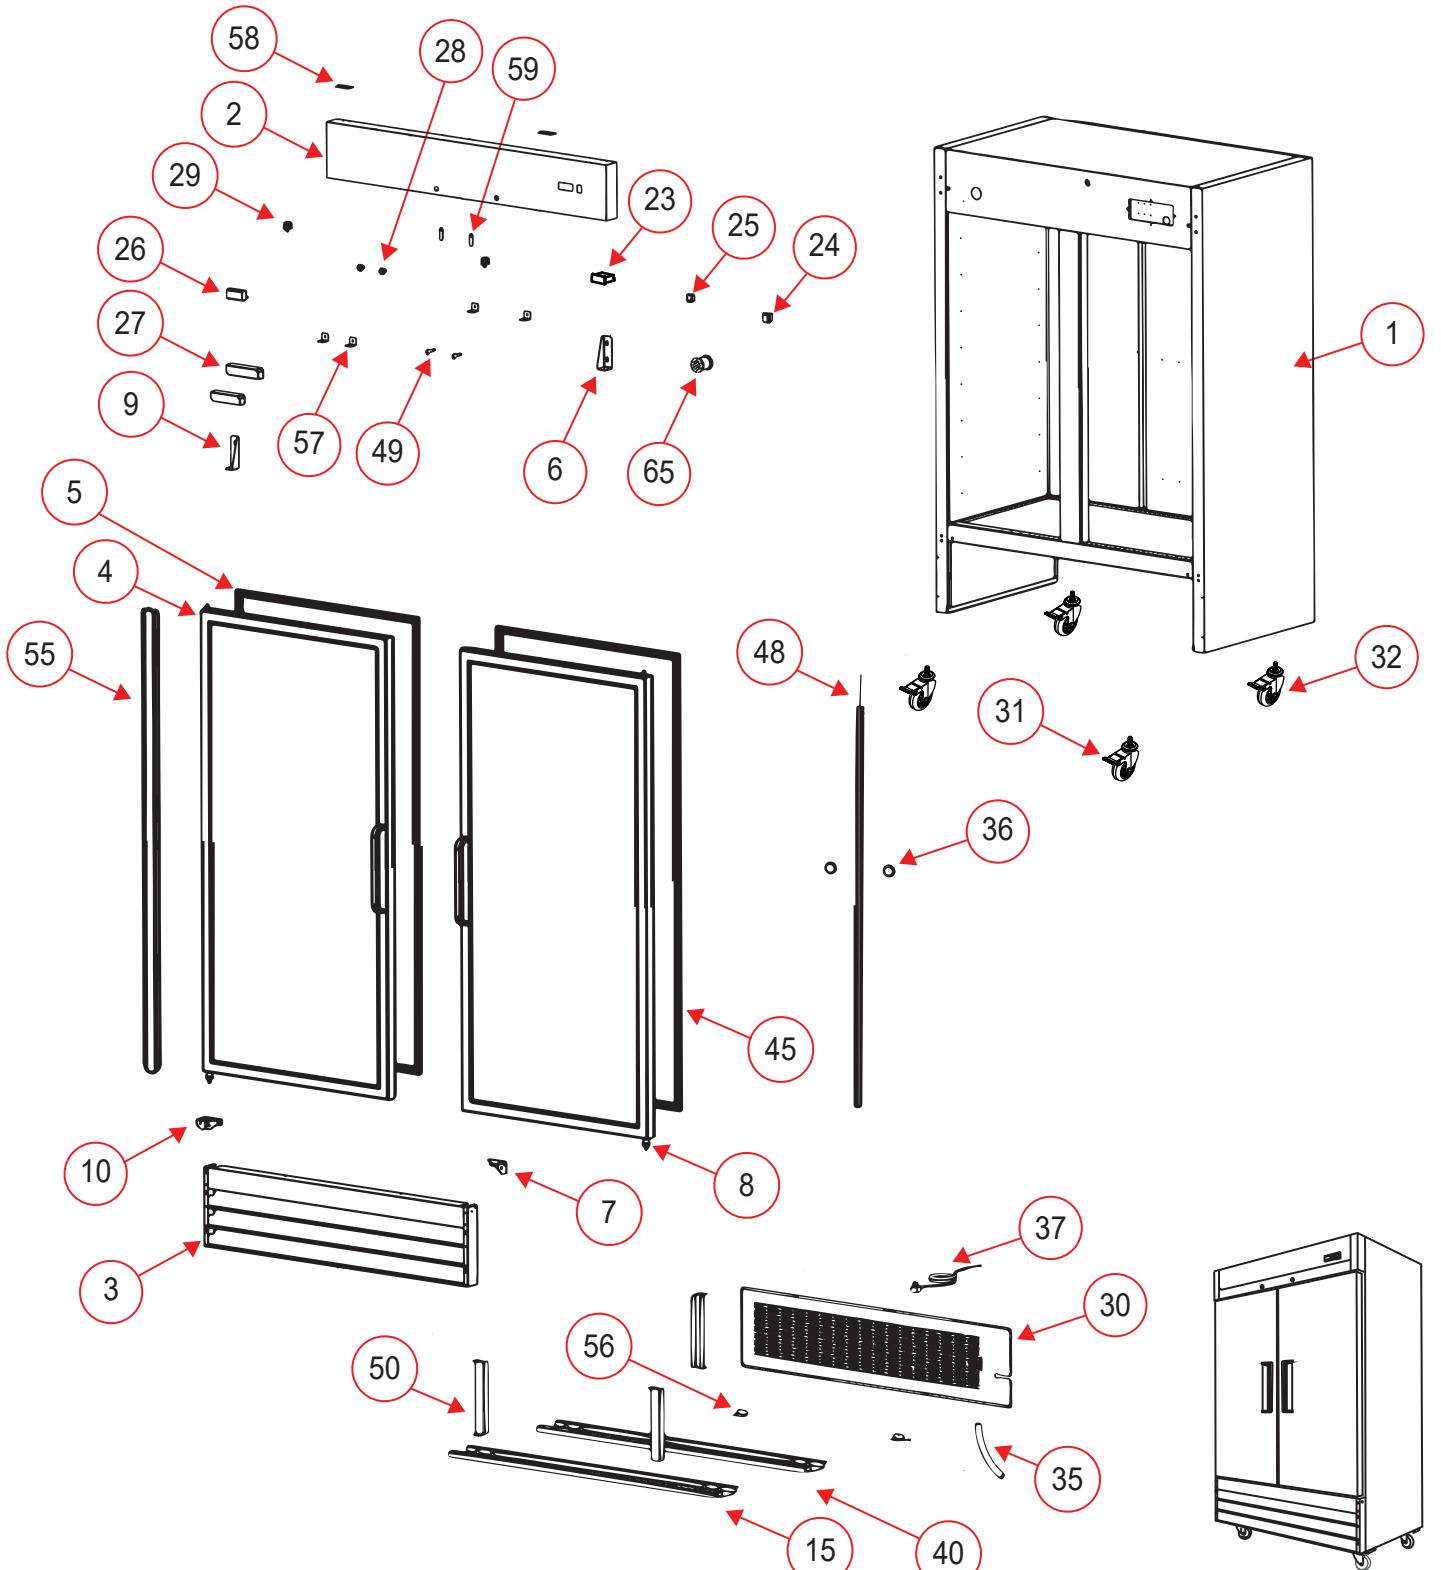

# CONGELADOR REACH-IN

Explosionado Modelo CVCA-47UI

REV 00

ENSAMBLE GENERAL EXTERIOR

CSCVCA47008 CONGELADOR VERTICAL CRISTAL AI 47 U INF

\*Imágenes con fines ilustrativos  
Las figuras que se incluyen en este documento son solo para referencia. Los modelos reales pueden ser diferentes a estos dibujos.

# CONGELADOR REACH-IN

Explosionado Modelo CVCA-47UI

REV 00

ENSAMBLE GENERAL EXTERIOR

\*Imágenes con fines ilustrativos  
Las figuras que se incluyen en este documento son solo para referencia. Los modelos reales pueden ser diferentes a estos dibujos.

## CONGELADOR REACH-IN

Explosionado Modelo CVCA-47UI

REV 00

No.	CÓDIGO	DESCRIPCIÓN
4	CRSLI1T0052	KIT EMPAQUE PUERTA CVCA&RVCA 47 (4PZ)
8		
5		
6	CRSLI1T0053	KIT BISAGRA CVCA&RVCA 23&47 (4PZ)
7		
58		
51	CRSLI1T0055	KIT MOTOR EVAPORADOR CVCA&RVCA 23&47 (3PZ)
60		
21		
18	CRSLI1T0058	EVAPORADOR CVCA 47 (1PZ)
11	CRSLI1T0060	KIT PARRILLAS CVCA&RVCA 23 47(30PZ)
14		
47	CRSLI1T0063	KIT COMPRESOR CVCA 47 (1PZ)
29	CRSLI1T0066	KIT SWITCH CVCA&RVCA 47 (3PZ)
24		
41	CRSLI1T0068	KIT MOTOR CONDENSADOR CVCA 47 (2PZ)
42		
23	CRSLI1T0073	KIT TERMOSTATO CVCA 47 (3PZ)
38		
54		
36	CRSLI1T0063	KIT COMPRESOR CVCA 47 (1PZ)
11	CRSLI1T0076	KIT CLIP RVCA,CVCA,23&47 (12PZ)