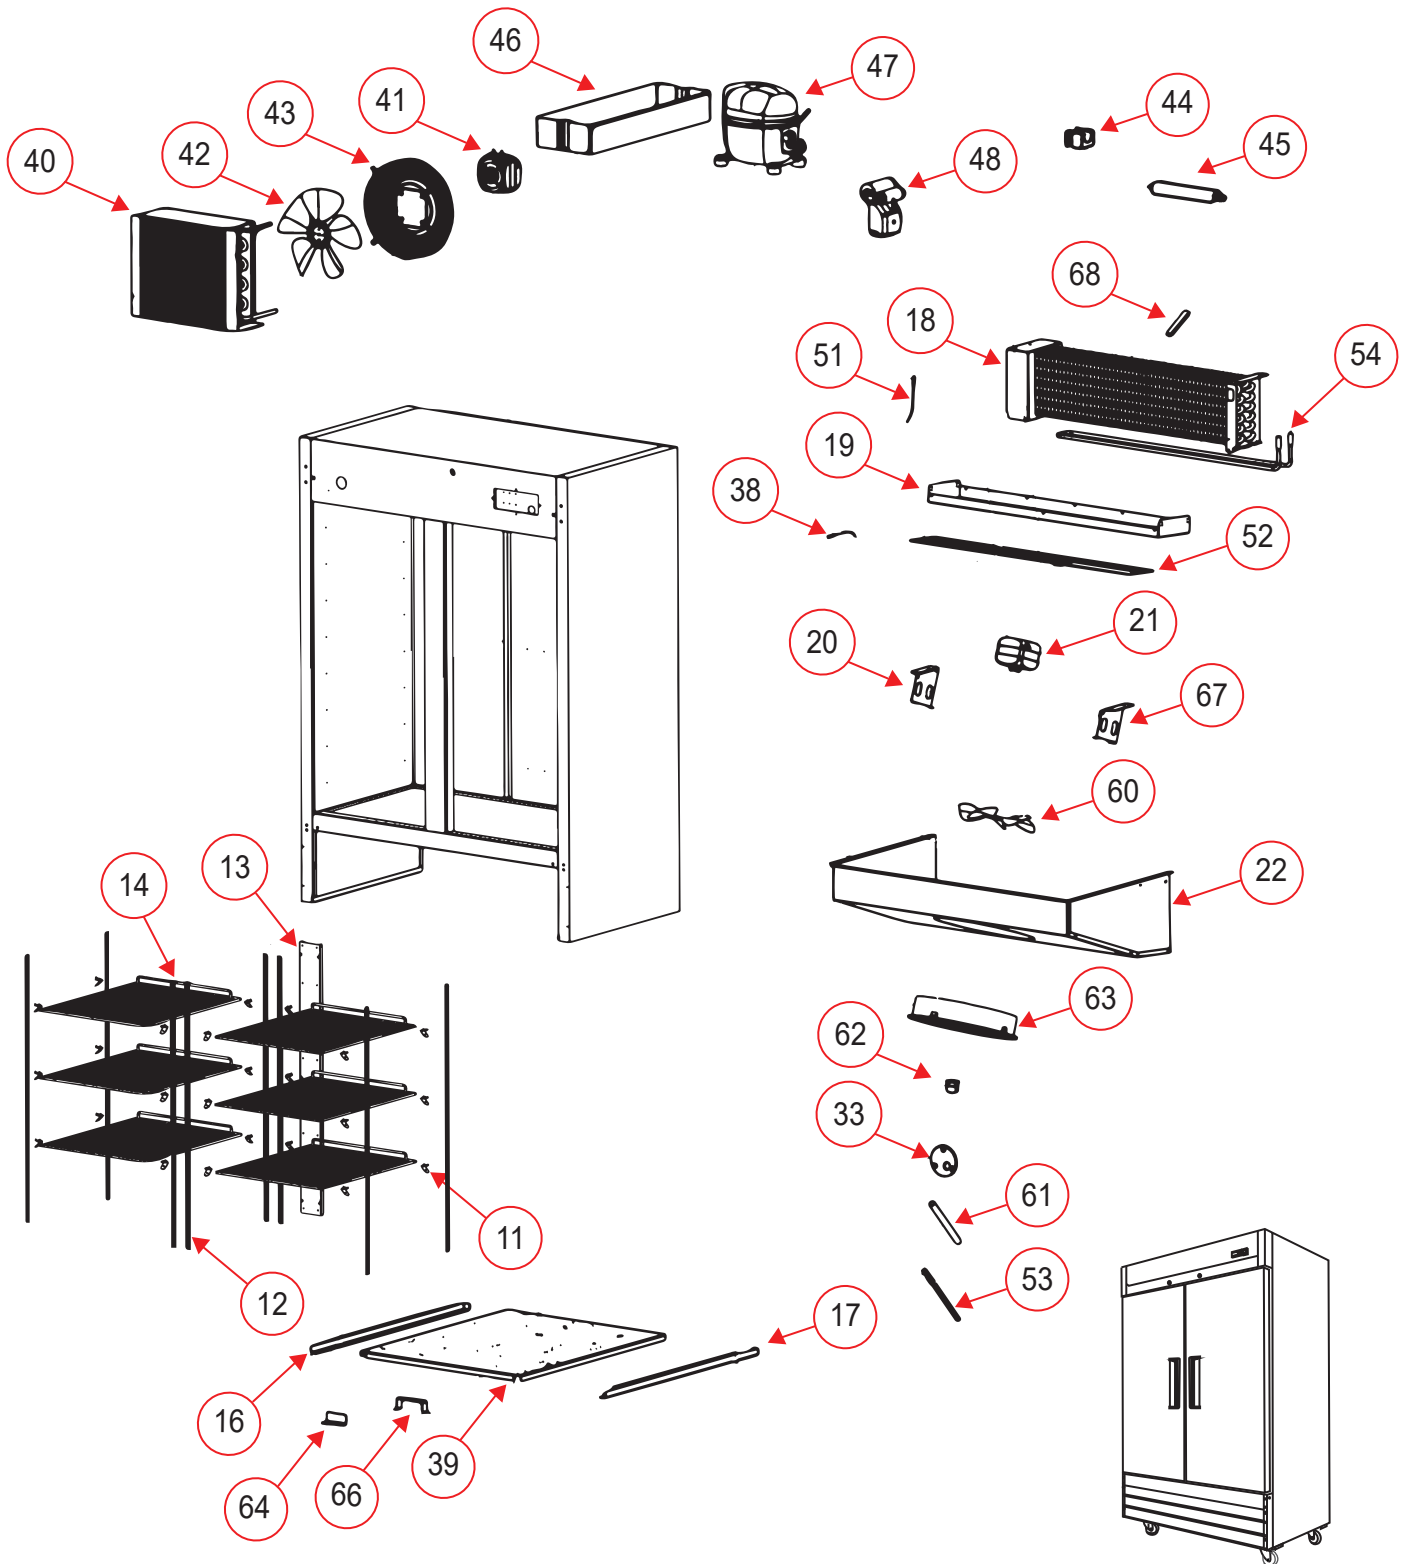

# CONGELADOR REACH-IN

Explosionado Modelo CVCA-47UI

REV 00

ENSAMBLE GENERAL EXTERIOR

CSCVCA47008 CONGELADOR VERTICAL CRISTAL AI 47 U INF

\*Imágenes con fines ilustrativos  
Las figuras que se incluyen en este documento son solo para referencia. Los modelos reales pueden ser diferentes a estos dibujos.

# CONGELADOR REACH-IN

Explosionado Modelo CVCA-47UI

REV 00

ENSAMBLE GENERAL EXTERIOR

\*Imágenes con fines ilustrativos  
Las figuras que se incluyen en este documento son solo para referencia. Los modelos reales pueden ser diferentes a estos dibujos.

## CONGELADOR REACH-IN

Explosionado Modelo CVCA-47UI

REV 00

No.	CÓDIGO	DESCRIPCIÓN
4	CRSLI1T0052	KIT EMPAQUE PUERTA CVCA&RVCA 47 (4PZ)
8		
5		
6	CRSLI1T0053	KIT BISAGRA CVCA&RVCA 23&47 (4PZ)
7		
58		
51	CRSLI1T0055	KIT MOTOR EVAPORADOR CVCA&RVCA 23&47 (3PZ)
60		
21		
18	CRSLI1T0058	EVAPORADOR CVCA 47 (1PZ)
11	CRSLI1T0060	KIT PARRILLAS CVCA&RVCA 23 47(30PZ)
14		
47	CRSLI1T0063	KIT COMPRESOR CVCA 47 (1PZ)
29	CRSLI1T0066	KIT SWITCH CVCA&RVCA 47 (3PZ)
24		
41	CRSLI1T0068	KIT MOTOR CONDENSADOR CVCA 47 (2PZ)
42		
23	CRSLI1T0073	KIT TERMOSTATO CVCA 47 (3PZ)
38		
54		
36	CRSLI1T0063	KIT COMPRESOR CVCA 47 (1PZ)
11	CRSLI1T0076	KIT CLIP RVCA,CVCA,23&47 (12PZ)