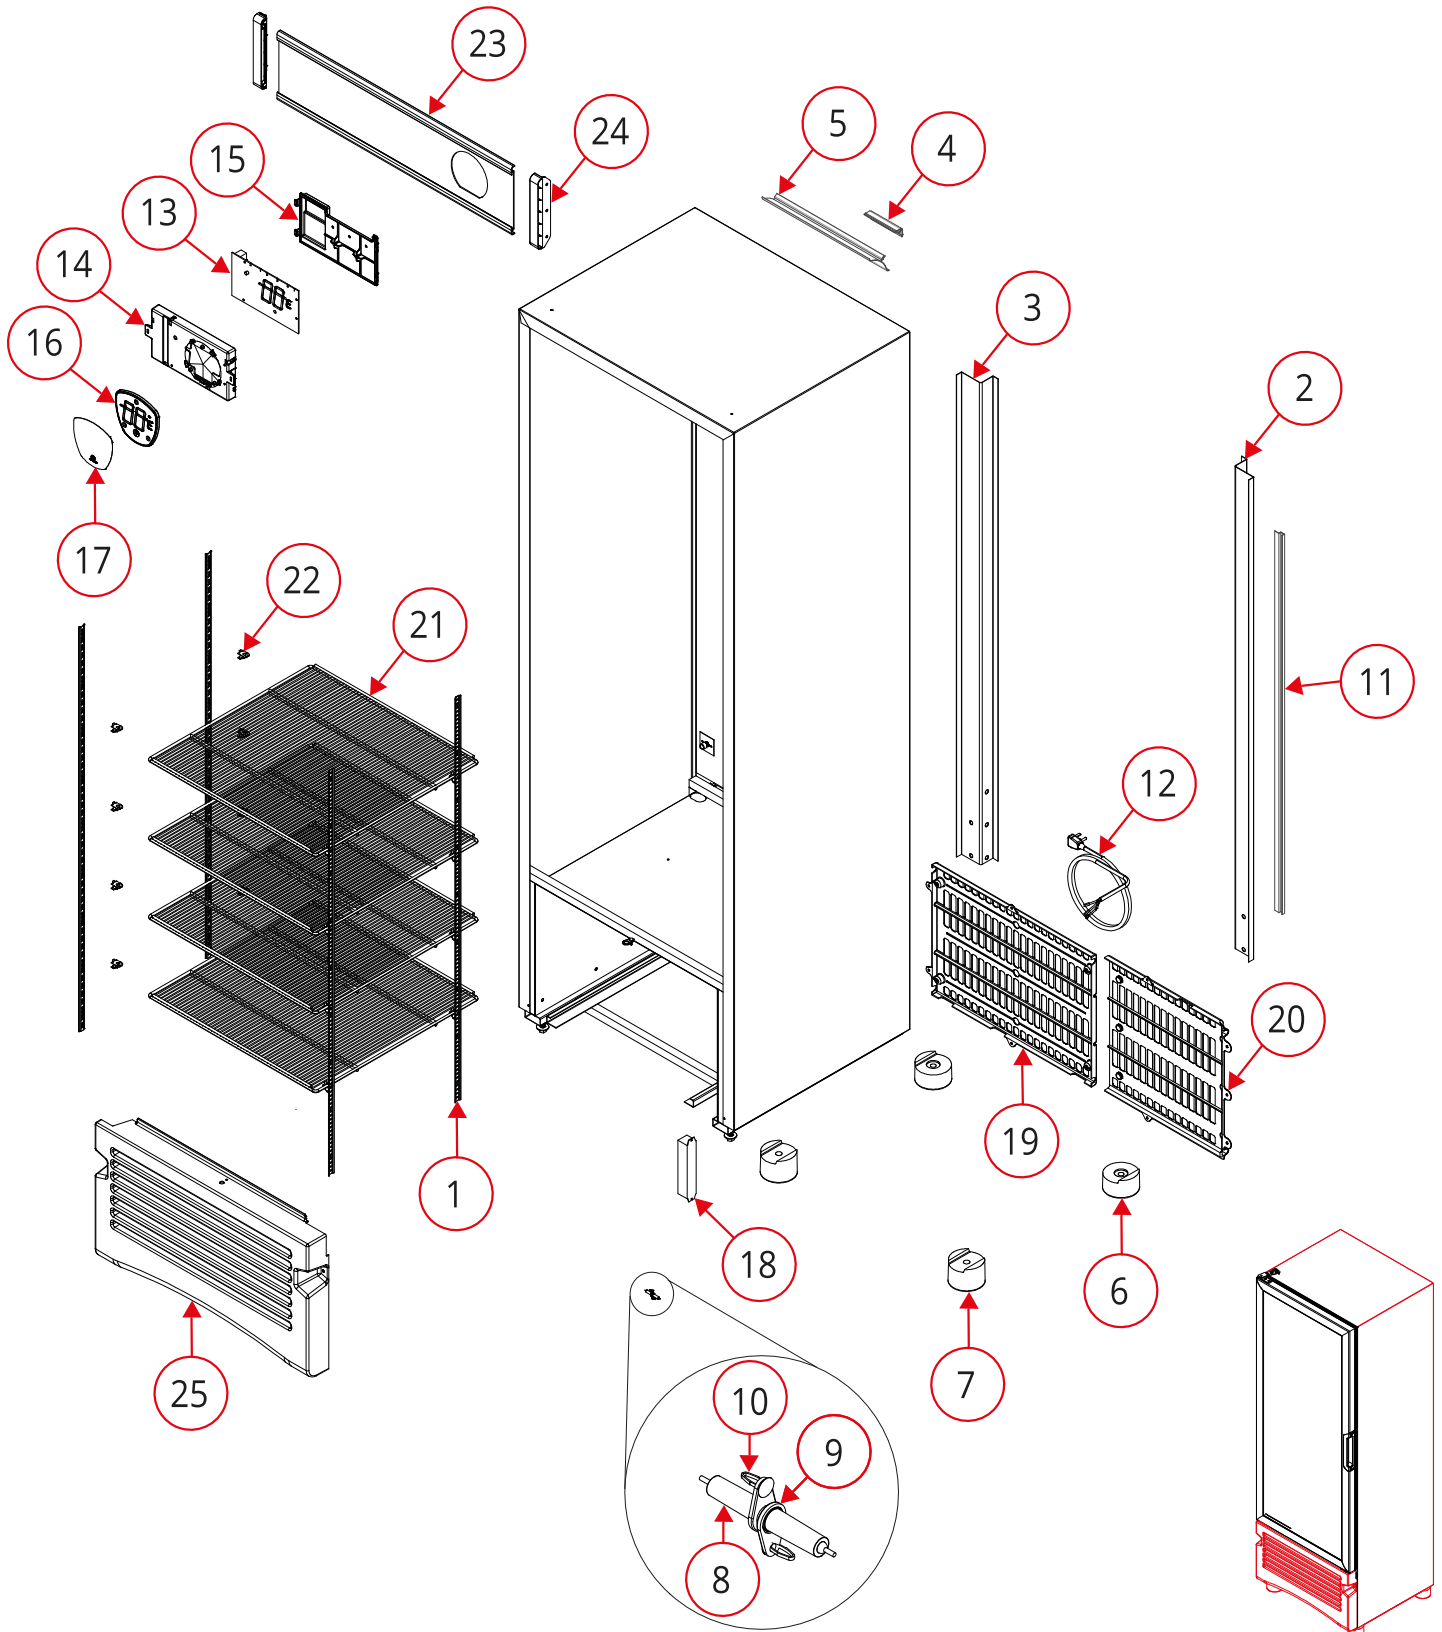

ENFRIADOR VERTICAL

Explosionado Modelo TVC25-E1 R-290

REV00

*Imágenes con fines ilustrativos
Las figuras que se incluyen en este documento son solo para referencia.
Los modelos reales pueden ser diferentes a estos dibujos.

ENSAMBLE GENERAL EXTERIOR

1029720 TVC25-E1

ENFRIADOR VERTICAL

Explosionado Modelo TVC25-E1 R-290
REV00

No.	CÓDIGO	DESCRIPCIÓN
1	3000774	CREMALLERA
2	2074663	CUBRE TUBOS DERECHA
3	2074667	CUBRE TUBOS IZQUIERDA
4	2038149	MOLDURA SOPORTE
5	2000028	MOLDURA DEFLECTOR
6	3039965	PATÍN RIEL
7	3001250	PATÍN BASE
8	3030429	INTERRUPTOR MAGNÉTICO
9	3024322	RETEN
10	3021718	CLIP P/ACRÍLICO
11	2084970	MOLDURA ALTO IMPACTO
12	3000429	ARNES TOMACORRIENTE
13	2115051	CONTROL
14	3059414	CAJA CONTROL
15	3059415	TAPA CAJA
16	3059413	CARATULA CONTROL
17	3070067	ETIQUETA DISPLAY
18	3067299	ADAPTADOR
19	2050952	REJILLA TRASERA
20	2050954	REJILLA TRASERA
21	3001202	PARRILLA
22	3000671	CLIP P/CREMALLERA
23	2081062	MOLDURA PANEL
24	3035267	SOPORTE PANEL
25	2057683	LOUVER
*	3017532	ARNES TIERRA
*	3067751	ARNES MAESTRO
*	3067553	ARNES CONTROL
*	3067895	ARNES UNIDAD

1029720 TVC25-E1

ENFRIADOR VERTICAL

Explosionado Modelo TVC25-E1 R-290

REV00

No.	CÓDIGO	DESCRIPCIÓN
1	3052034	EVAPORADOR
2	2080234	TUBO RETORNO
3	3006975	TUBO CAPILAR
4	2058391	TOLVA
5	2055314	REJILLA ASPA
6	3017727	TAPÓN P/ORIFICIO
7	3063877	MOTOR
8	3023907	SOPORTE
9	3063372	ASPA

REV00

No.	CÓDIGO	DESCRIPCIÓN
1	2049834	BASE UNIDAD
2	3064499	COMPRESOR
3	3063904	CONDENSADOR
4	3000814	CHAROLA
5	2003751	SOPORTE CHAROLA
6	3043930	FILTRO DESHIDRATADOR
7	2098787	TUBO DESCARGA
8	2078278	TUBO PREVACÍO
9	2021335	TUBO CARGA
10	2069547	TUBO SUCCIÓN
11	3067082	MOTOR
12	3071756	ASPA
13	3033267	BASE MOTOR
14	3068712	CUBRE TUBOS