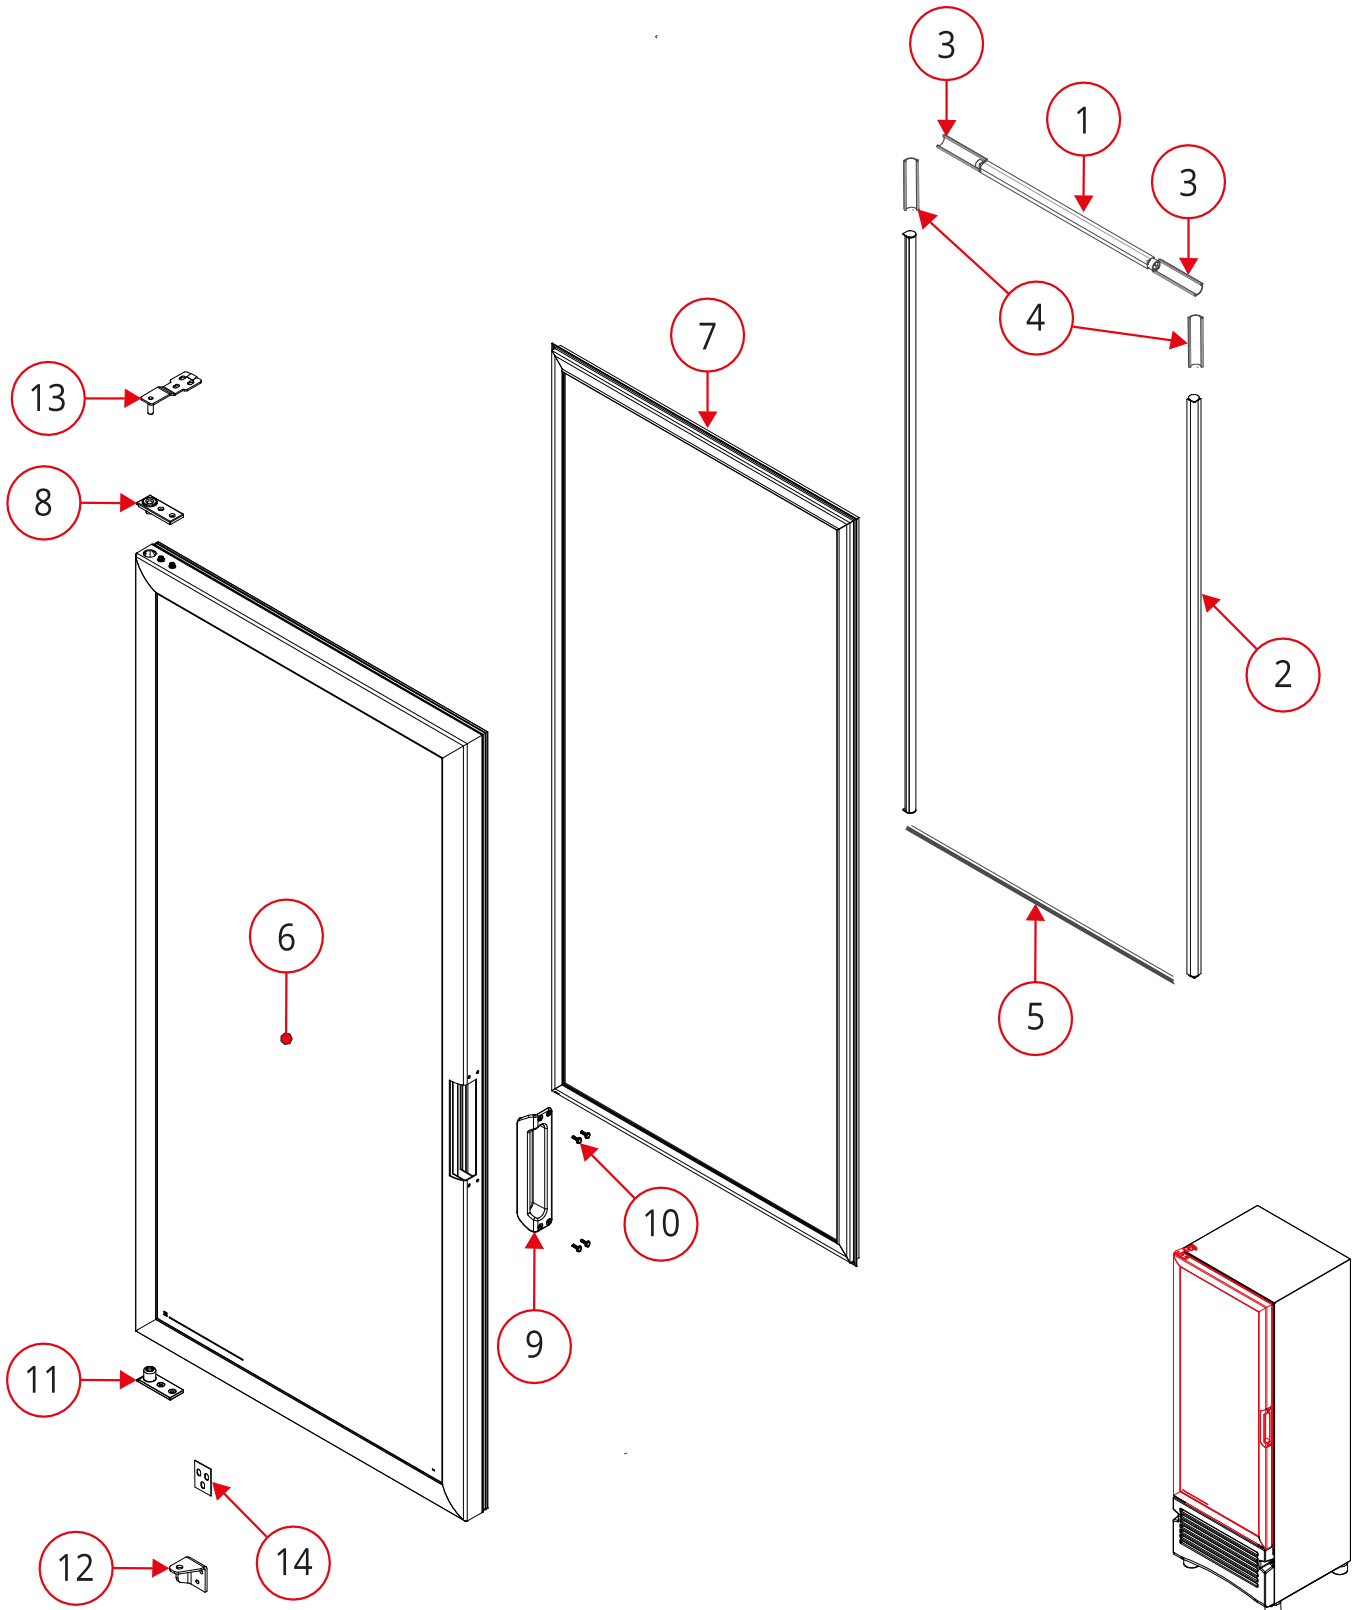

ENFRIADOR VERTICAL

Explosionado Modelo TVC25-E1 R-290

REV00

ENSAMBLE PUERTA

1029720 TVC25-E1

ENFRIADOR VERTICAL

Explosionado Modelo TVC25-E1 R-290

REV00

No.	CÓDIGO	DESCRIPCIÓN
1	3061892	LAMPARA 4 LEDS
2	3061900	LAMPARA 24 LEDS
3	2031726	MOLDURA TAPA JUNQ
4	2010398	MOLDURA TAPA JUNQ
5	2061558	MOLDURA TAPA JUNQ
6	2137174	PUERTA
7	3040944	EMPAQUE MAGNETICO
8	3031838	BUJE SUPERIOR
9	2018749	JALADERA
10	3027788	REMACHE
11	3035612	BUJE
12	3039505	BISAGRA INFERIOR
13	3000398	BISAGRA SUPERIOR
14	3043342	REFUERZO

NOTA: En caso de que la refacción que está buscando no se encuentre en este listado, comuníquese con su distribuidor Torrey Autorizado.