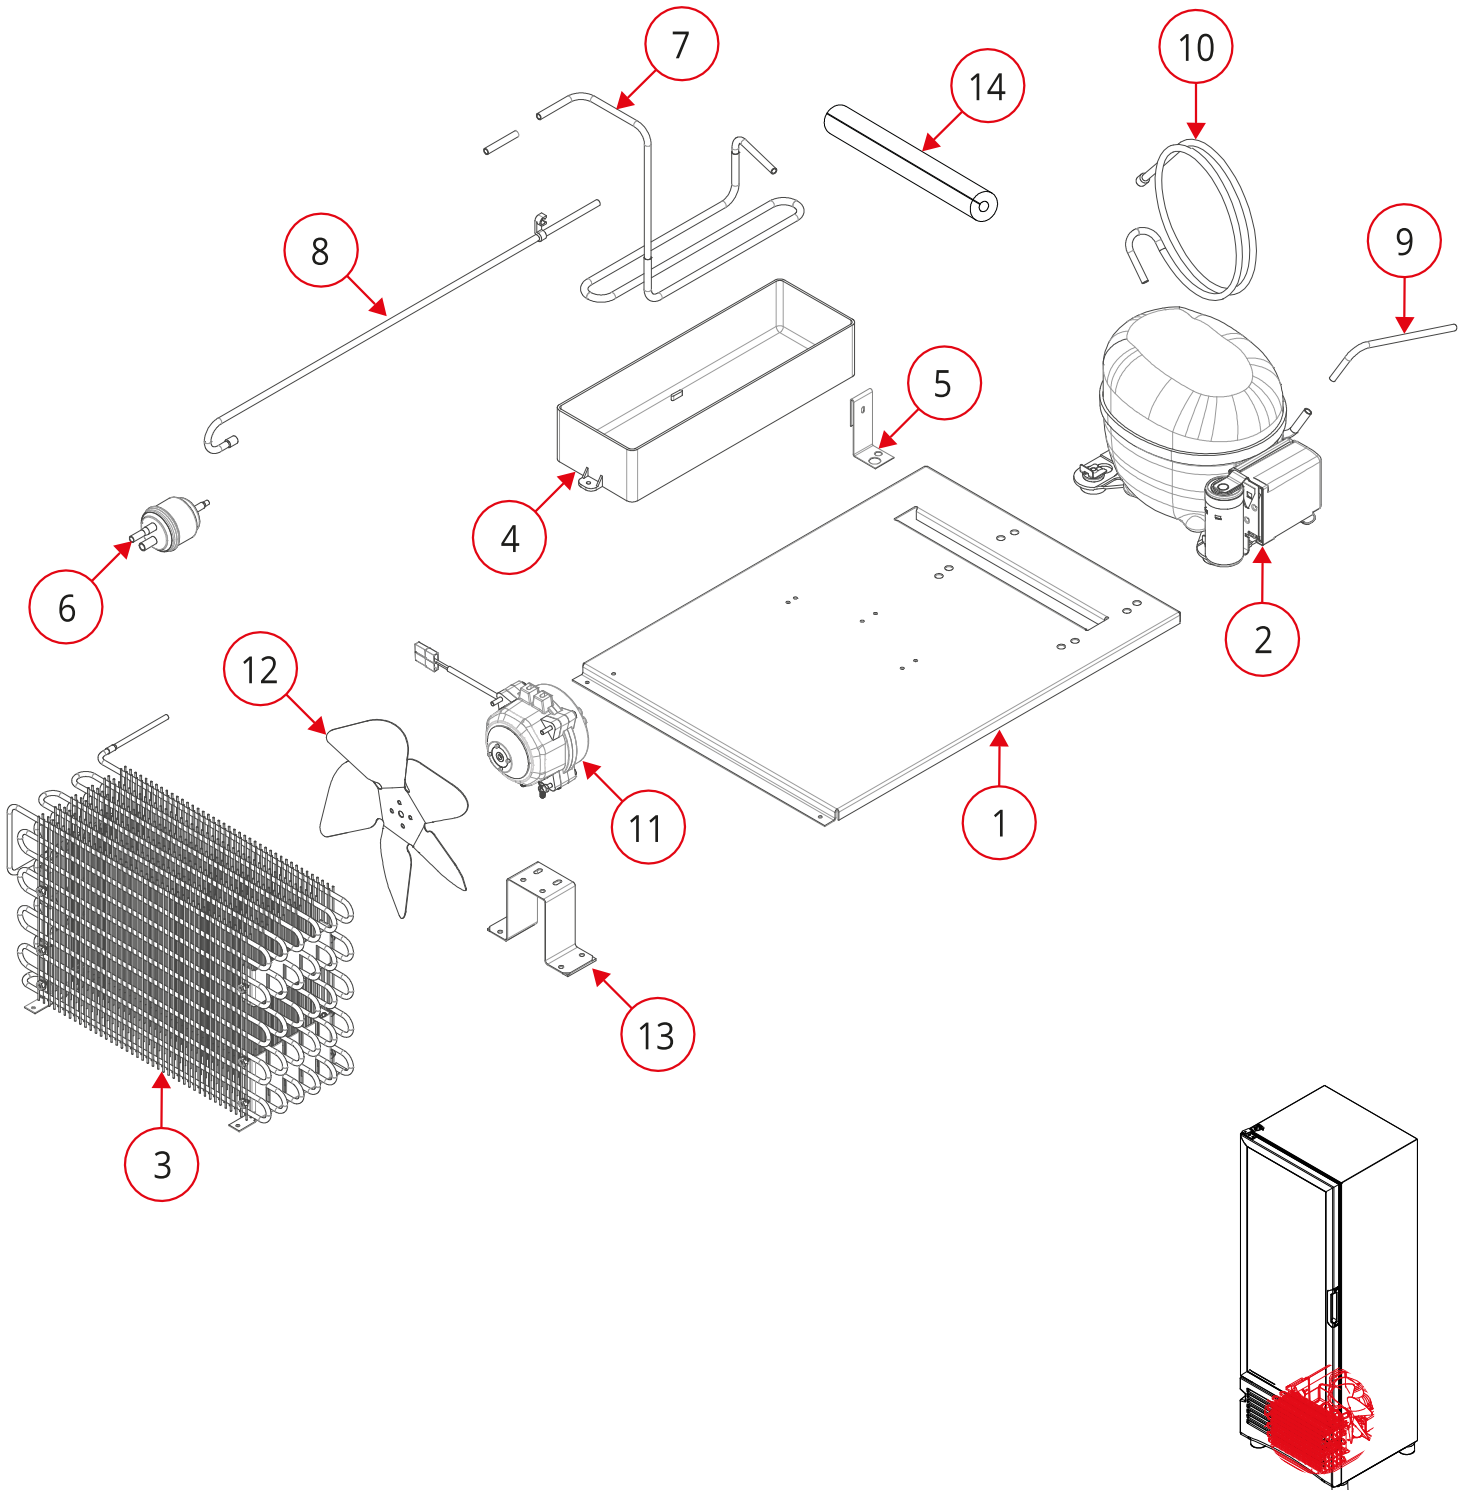

ENSAMBLE GENERAL EXTERIOR

1029720 TVC25-E1

ENFRIADOR VERTICAL

Explosionado Modelo TVC25-E1 R-290
REV00

No.	CÓDIGO	DESCRIPCIÓN
1	3000774	CREMALLERA
2	2074663	CUBRE TUBOS DERECHA
3	2074667	CUBRE TUBOS IZQUIERDA
4	2038149	MOLDURA SOPORTE
5	2000028	MOLDURA DEFLECTOR
6	3039965	PATÍN RIEL
7	3001250	PATÍN BASE
8	3030429	INTERRUPTOR MAGNÉTICO
9	3024322	RETEN
10	3021718	CLIP P/ACRÍLICO
11	2084970	MOLDURA ALTO IMPACTO
12	3000429	ARNES TOMACORRIENTE
13	2115051	CONTROL
14	3059414	CAJA CONTROL
15	3059415	TAPA CAJA
16	3059413	CARATULA CONTROL
17	3070067	ETIQUETA DISPLAY
18	3067299	ADAPTADOR
19	2050952	REJILLA TRASERA
20	2050954	REJILLA TRASERA
21	3001202	PARRILLA
22	3000671	CLIP P/CREMALLERA
23	2081062	MOLDURA PANEL
24	3035267	SOPORTE PANEL
25	2057683	LOUVER
*	3017532	ARNES TIERRA
*	3067751	ARNES MAESTRO
*	3067553	ARNES CONTROL
*	3067895	ARNES UNIDAD

1029720 TVC25-E1

ENFRIADOR VERTICAL

Explosionado Modelo TVC25-E1 R-290

REV00

No.	CÓDIGO	DESCRIPCIÓN
1	3052034	EVAPORADOR
2	2080234	TUBO RETORNO
3	3006975	TUBO CAPILAR
4	2058391	TOLVA
5	2055314	REJILLA ASPA
6	3017727	TAPÓN P/ORIFICIO
7	3063877	MOTOR
8	3023907	SOPORTE
9	3063372	ASPA

NOTA: En caso de que la refacción que está buscando no se encuentre en este listado, comuníquese con su distribuidor Torrey Autorizado.

ENSAMBLE CONDENSADOR

1029720 TVC25-E1

ENFRIADOR VERTICAL

Explosionado Modelo TVC25-E1 R-290

1029720 TVC25-E1

ENFRIADOR VERTICAL

Explosionado Modelo TVC25-E1 R-290

REV00

No.	CÓDIGO	DESCRIPCIÓN
1	3061892	LAMPARA 4 LEDS
2	3061900	LAMPARA 24 LEDS
3	2031726	MOLDURA TAPA JUNQ
4	2010398	MOLDURA TAPA JUNQ
5	2061558	MOLDURA TAPA JUNQ
6	2137174	PUERTA
7	3040944	EMPAQUE MAGNETICO
8	3031838	BUJE SUPERIOR
9	2018749	JALADERA
10	3027788	REMACHE
11	3035612	BUJE
12	3039505	BISAGRA INFERIOR
13	3000398	BISAGRA SUPERIOR
14	3043342	REFUERZO