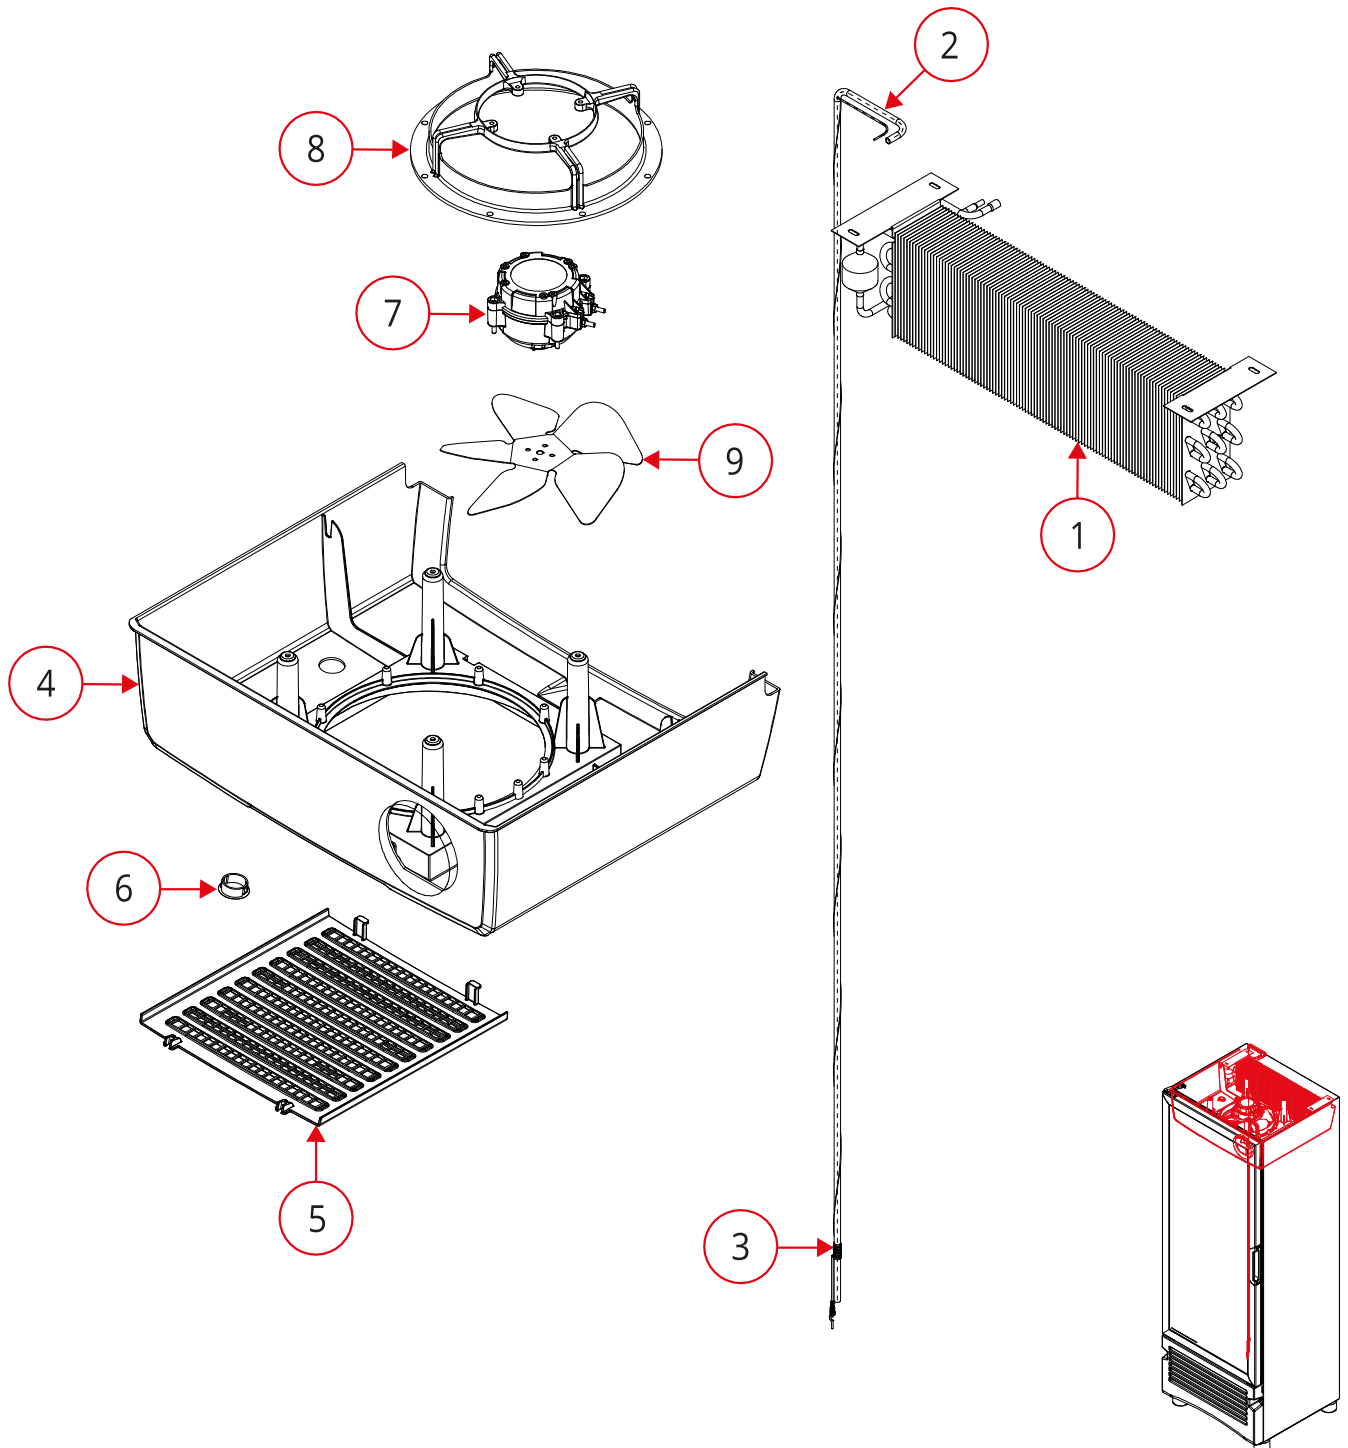

ENFRIADOR VERTICAL

Explosionado Modelo TVC25-E1 R-290

REV00

*Imágenes con fines ilustrativos
Las figuras que se incluyen en este documento son solo para referencia.
Los modelos reales pueden ser diferentes a estos dibujos.

ENSAMBLE GENERAL EXTERIOR

1029720 TVC25-E1

ENFRIADOR VERTICAL

Explosionado Modelo TVC25-E1 R-290
REV00

No.	CÓDIGO	DESCRIPCIÓN
1	3000774	CREMALLERA
2	2074663	CUBRE TUBOS DERECHA
3	2074667	CUBRE TUBOS IZQUIERDA
4	2038149	MOLDURA SOPORTE
5	2000028	MOLDURA DEFLECTOR
6	3039965	PATÍN RIEL
7	3001250	PATÍN BASE
8	3030429	INTERRUPTOR MAGNÉTICO
9	3024322	RETEN
10	3021718	CLIP P/ACRÍLICO
11	2084970	MOLDURA ALTO IMPACTO
12	3000429	ARNES TOMACORRIENTE
13	2115051	CONTROL
14	3059414	CAJA CONTROL
15	3059415	TAPA CAJA
16	3059413	CARATULA CONTROL
17	3070067	ETIQUETA DISPLAY
18	3067299	ADAPTADOR
19	2050952	REJILLA TRASERA
20	2050954	REJILLA TRASERA
21	3001202	PARRILLA
22	3000671	CLIP P/CREMALLERA
23	2081062	MOLDURA PANEL
24	3035267	SOPORTE PANEL
25	2057683	LOUVER
*	3017532	ARNES TIERRA
*	3067751	ARNES MAESTRO
*	3067553	ARNES CONTROL
*	3067895	ARNES UNIDAD

NOTA: En caso de que la refacción que está buscando no se encuentre en este listado, comuníquese con su distribuidor Torrey Autorizado.

ENFRIADOR VERTICAL

Explosionado Modelo TVC25-E1 R-290

REV00

ENSAMBLE EVAPORADOR

1029720 TVC25-E1

ENFRIADOR VERTICAL

Explosionado Modelo TVC25-E1 R-290

REV00

No.	CÓDIGO	DESCRIPCIÓN
1	3052034	EVAPORADOR
2	2080234	TUBO RETORNO
3	3006975	TUBO CAPILAR
4	2058391	TOLVA
5	2055314	REJILLA ASPA
6	3017727	TAPÓN P/ORIFICIO
7	3063877	MOTOR
8	3023907	SOPORTE
9	3063372	ASPA