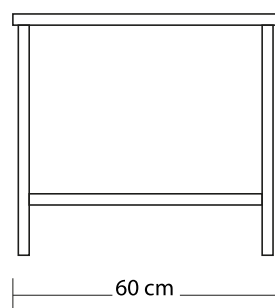

MESA DE ACERO INOX

Modelo MAI-2460

Dimensiones y detalles

- A. Patas
- B. Entrepañó
- C. Cubierta

- ⊙ Ideal para: Restaurantes, Hoteles, Comedores industriales, Cafeterías, Bar, Hospitales, entre otros.