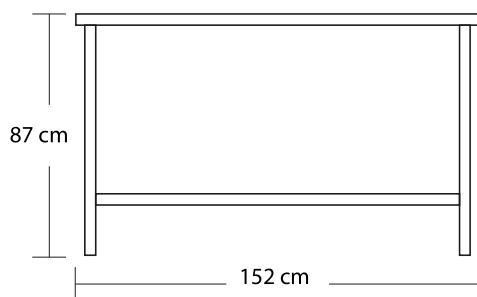

MESA DE ACERO INOX

Modelo MAI-2460

Dimensiones y detalles

- A. Patas
- B. Entrepañó
- C. Cubierta

- ⊙ Ideal para: Restaurantes, Hoteles, Comedores industriales, Cafeterías, Bar, Hospitales, entre otros.