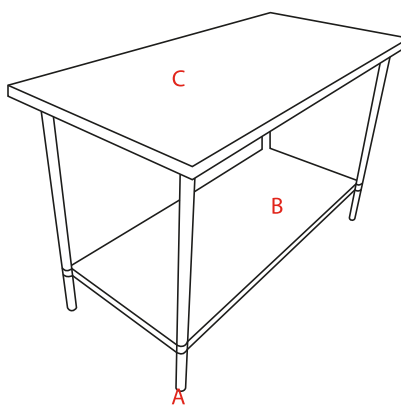

## Especificaciones técnicas

Cubierta construida en:	Acero inoxidable
Patas construidas en:	Acero galvanizado
Entrepaño construido en:	Lamina galvanizada
Patas niveladoras:	4
Frente:	152 cm
Fondo:	60 cm
Alto:	87 cm
Lavado con agua:	Si

## Dimensiones y detalles

- A. Patas
- B. Entrepañó
- C. Cubierta

- ⊙ Ideal para: Restaurantes, Hoteles, Comedores industriales, Cafeterías, Bar, Hospitales, entre otros.