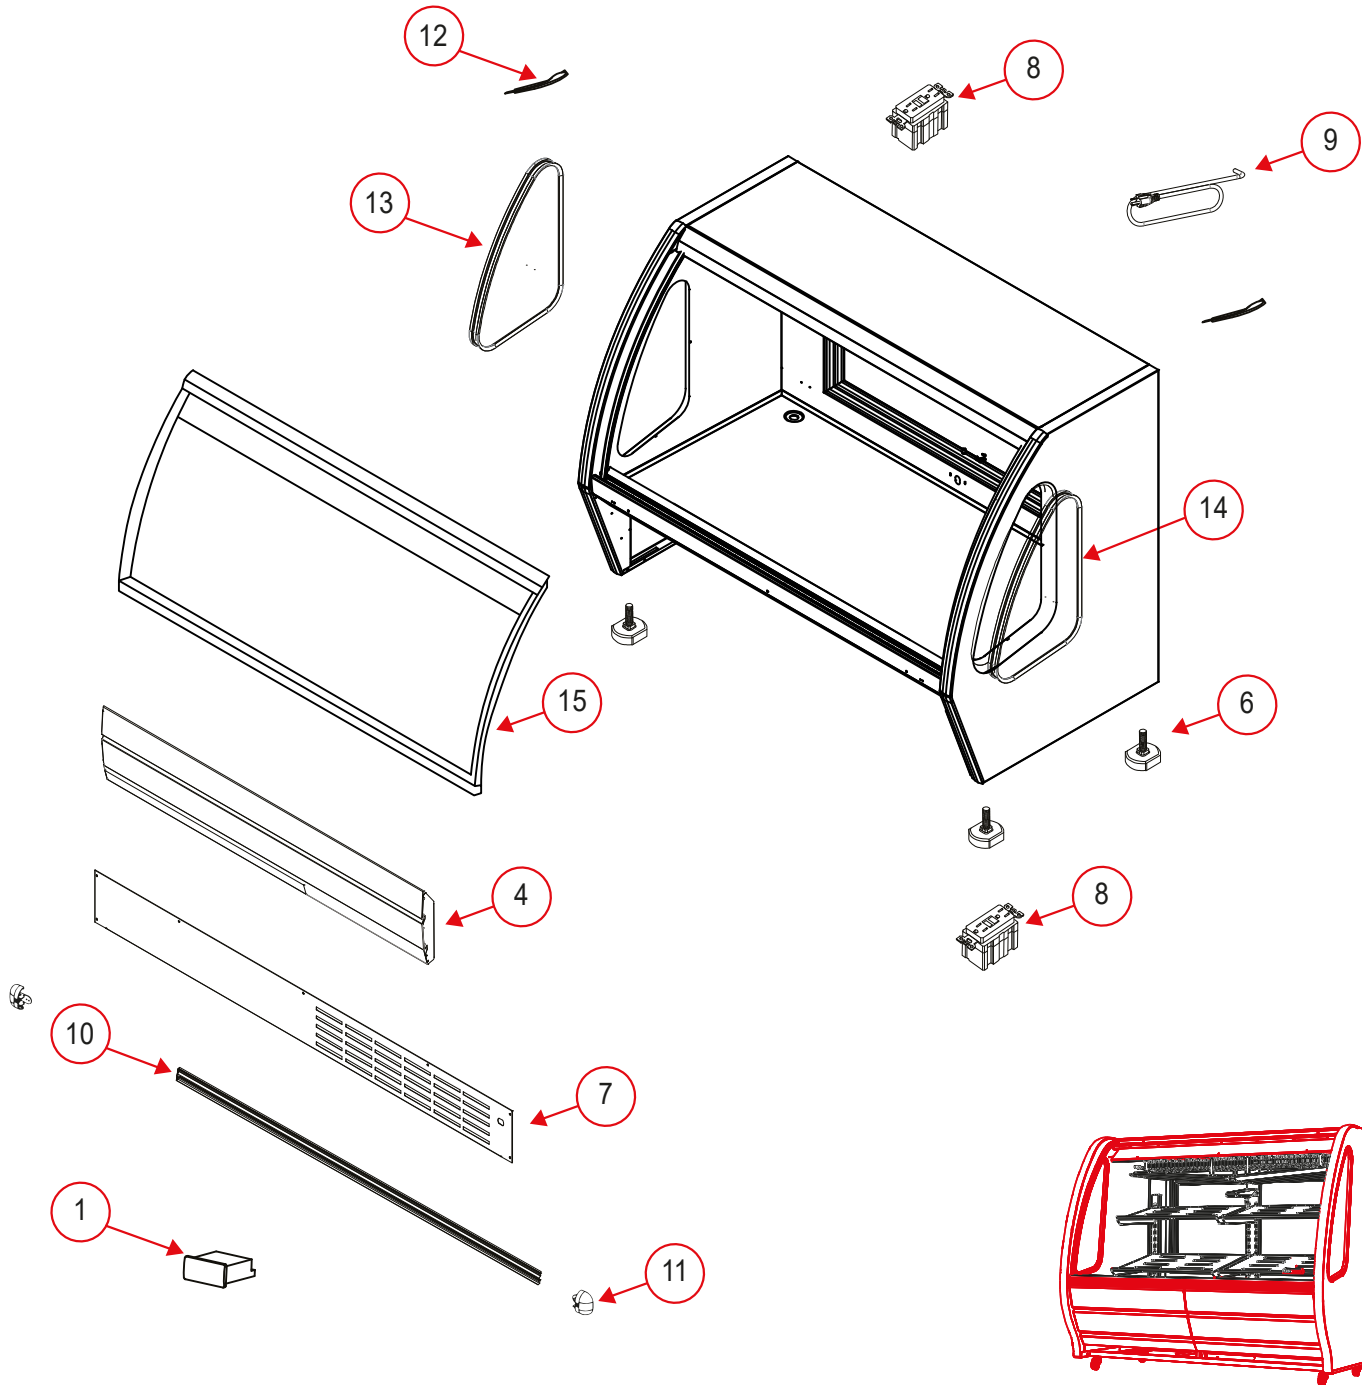

VITRINAS

Explosionado Modelo DRD5-R290

REV 02

ENSAMBLE GENERAL INTERIOR

1026931	DRD5AI TOR 115V R290
1029476	PRO DRD5AI TOR LAT 115V R290
1026932	DRD5B TOR 115V R290
1029475	PRO DRD5B TOR LAT 115V R290
1026933	DRD5N TOR 115V R290
1029477	PRO DRD5N TOR LAT 115V R290

*Imágenes con fines ilustrativos
Las figuras que se incluyen en este documento son solo para referencia. Los modelos reales pueden ser diferentes a estos dibujos.

VITRINAS

Explosionado Modelo DRD5-R290

REV 02

ENSAMBLE GENERAL INTERIOR

*Imágenes con fines ilustrativos
Las figuras que se incluyen en este documento son solo para referencia. Los modelos reales pueden ser diferentes a estos dibujos.

VITRINAS

Explosionado Modelo DRD5-R290

REV 02

Item	NEGRO / BLANCO / INOX			DESCRIPCIÓN
1	8000843			CONTROL DE TEMPERATURA
2	8000176			SENSOR TEMPERATURA
3	8000161			TERMINALES FUENTE KENDY 24VDC 60W C/
4	8000799	8000798	8000800	ENSAMBLE TAPA FRONTAL
5	8000659			TIRA LED 1M
6	8000779			PATA NIVELADORA INYECTADA
7	8000802	8000801	8000803	PARRILLA POSTERIOR
8	8000515			RECEPTÁCULO
9	8000581			CABLE DE SERVICIO
10	8000804			BUMPER Y VISTA
11	8000568			ENDCAP PARA BUMPER
12	8000569			MOLDURA SELLO PARA VENTANAS LAT.
13	8000493			SANDWICH LATERAL DERECHO
14	8000494			SANDWICH LATERAL IZQUIERDO
15	8000805			VIDRIO CURVO
16	8000806			VISTA SUPERIOR PARA TECHO
17	8000571			CREMALLERA LATERAL
18	8000786			CREMALLERA CENTRAL
19	8000807			CHAROLA DE EXH. SUP.
20	8000808			CHAROLA DE EXH. INF.
21	8000574			PERFIL LATERAL PARA VIDRIO CURVO