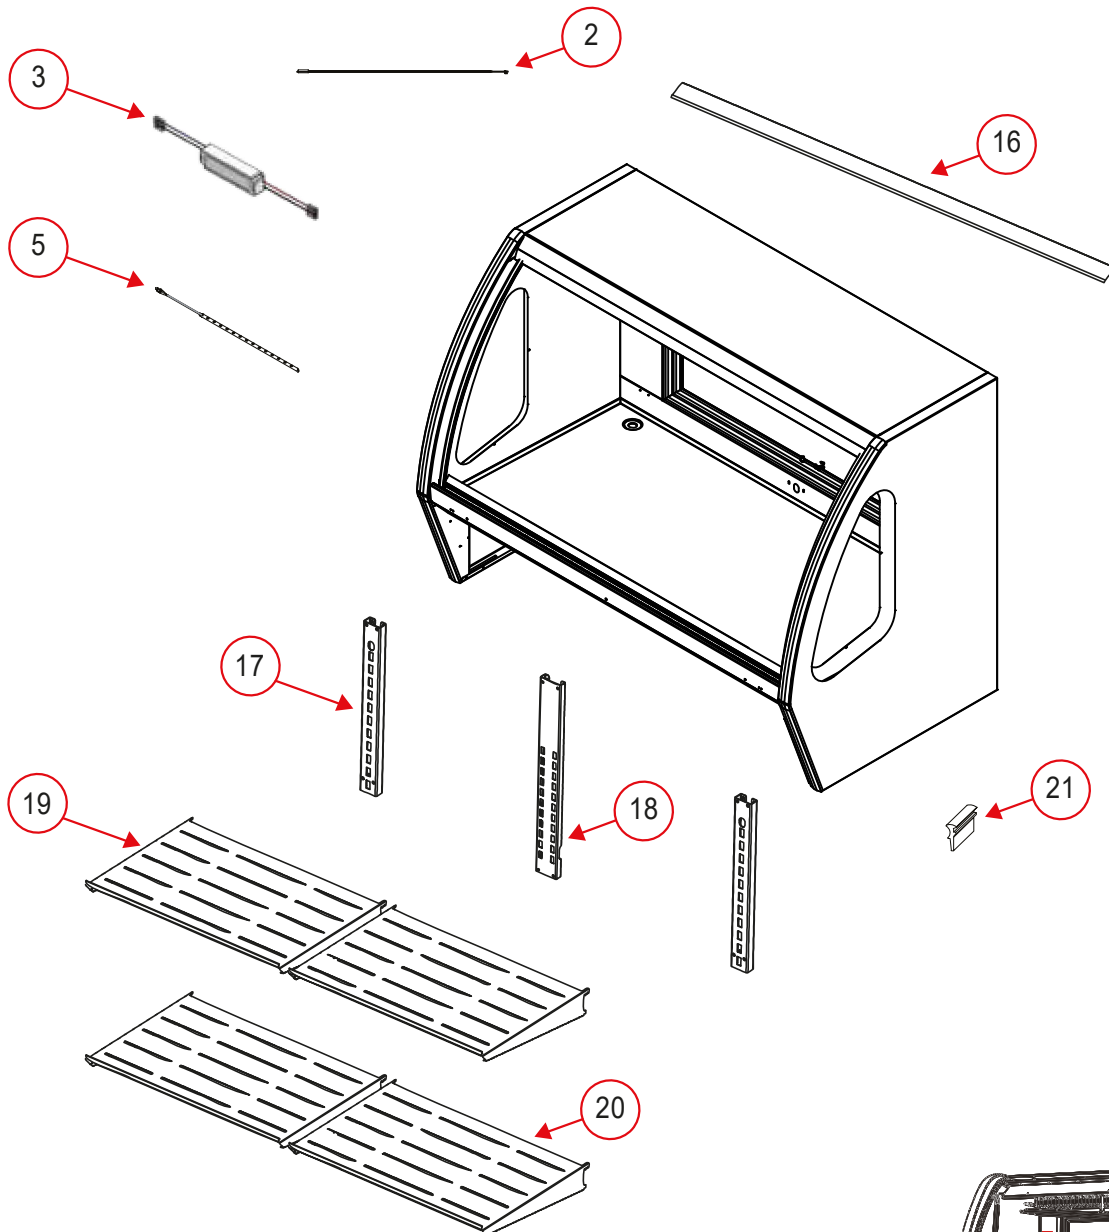

VITRINAS

Explosionado Modelo DRD5-R290

REV 02

ENSAMBLE GENERAL INTERIOR

1026931	DRD5AI TOR 115V R290
1029476	PRO DRD5AI TOR LAT 115V R290
1026932	DRD5B TOR 115V R290
1029475	PRO DRD5B TOR LAT 115V R290
1026933	DRD5N TOR 115V R290
1029477	PRO DRD5N TOR LAT 115V R290

*Imágenes con fines ilustrativos
Las figuras que se incluyen en este documento son solo para referencia. Los modelos reales pueden ser diferentes a estos dibujos.

VITRINAS

Explosionado Modelo DRD5-R290

REV 02

ENSAMBLE GENERAL INTERIOR

*Imágenes con fines ilustrativos
Las figuras que se incluyen en este documento son solo para referencia. Los modelos reales pueden ser diferentes a estos dibujos.

VITRINAS

Explosionado Modelo DRD5-R290

REV 02

Item	NEGRO / BLANCO / INOX			DESCRIPCIÓN
1	8000843			CONTROL DE TEMPERATURA
2	8000176			SENSOR TEMPERATURA
3	8000161			TERMINALES FUENTE KENDY 24VDC 60W C/
4	8000799	8000798	8000800	ENSAMBLE TAPA FRONTAL
5	8000659			TIRA LED 1M
6	8000779			PATA NIVELADORA INYECTADA
7	8000802	8000801	8000803	PARRILLA POSTERIOR
8	8000515			RECEPTÁCULO
9	8000581			CABLE DE SERVICIO
10	8000804			BUMPER Y VISTA
11	8000568			ENDCAP PARA BUMPER
12	8000569			MOLDURA SELLO PARA VENTANAS LAT.
13	8000493			SANDWICH LATERAL DERECHO
14	8000494			SANDWICH LATERAL IZQUIERDO
15	8000805			VIDRIO CURVO
16	8000806			VISTA SUPERIOR PARA TECHO
17	8000571			CREMALLERA LATERAL
18	8000786			CREMALLERA CENTRAL
19	8000807			CHAROLA DE EXH. SUP.
20	8000808			CHAROLA DE EXH. INF.
21	8000574			PERFIL LATERAL PARA VIDRIO CURVO