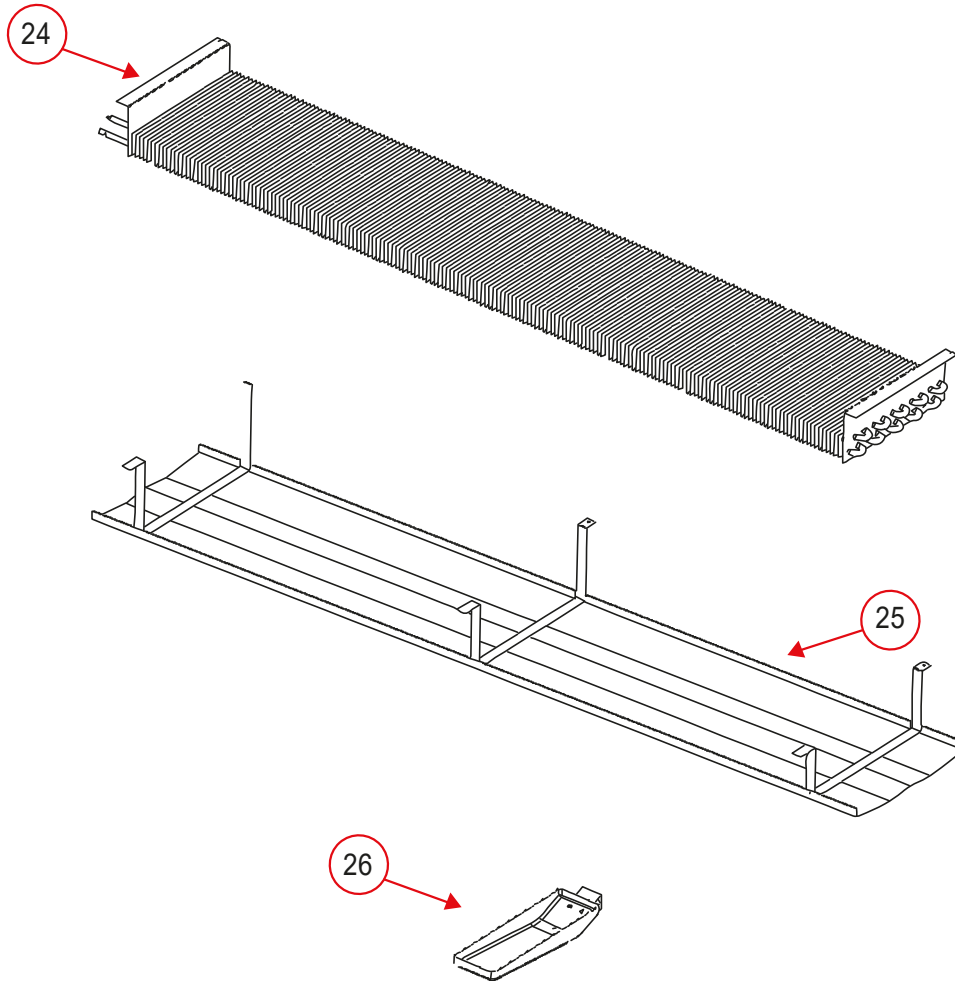

VITRINAS

Explosionado Modelo DRD5-R290

REV 02

ENSAMBLE DE PUERTA

*Imágenes con fines ilustrativos
Las figuras que se incluyen en este documento son solo para referencia. Los modelos reales pueden ser diferentes a estos dibujos.

**VITRINAS**

Explosionado Modelo DRD5-R290

REV 02

Item	NEGRO / BLANCO / INOX			DESCRIPCIÓN
22	8000810	8000809	8000811	PUERTA CORREDIZA IZQUIERDA
23	8000813	8000812	8000814	PUERTA CORREDIZA DERECHA

VITRINAS

Explosionado Modelo DRD5-R290

REV 02

ENSAMBLE DE EVAPORADOR

*Imágenes con fines ilustrativos
Las figuras que se incluyen en este documento son solo para referencia. Los modelos reales pueden ser diferentes a estos dibujos.