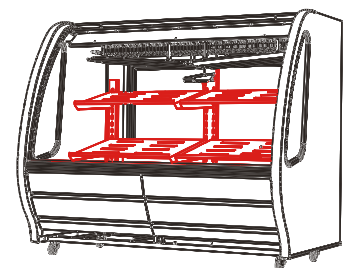

VITRINAS

Explosionado Modelo DRD5-R290

REV 02

ENSAMBLE GENERAL INTERIOR

1026931	DRD5AI TOR 115V R290
1029476	PRO DRD5AI TOR LAT 115V R290
1026932	DRD5B TOR 115V R290
1029475	PRO DRD5B TOR LAT 115V R290
1026933	DRD5N TOR 115V R290
1029477	PRO DRD5N TOR LAT 115V R290

*Imágenes con fines ilustrativos
Las figuras que se incluyen en este documento son solo para referencia. Los modelos reales pueden ser diferentes a estos dibujos.

VITRINAS

Explosionado Modelo DRD5-R290

REV 02

ENSAMBLE GENERAL INTERIOR

*Imágenes con fines ilustrativos
Las figuras que se incluyen en este documento son solo para referencia. Los modelos reales pueden ser diferentes a estos dibujos.

VITRINAS

Explosionado Modelo DRD5-R290

VITRINAS

Explosionado Modelo DRD5-R290

REV 02

ENSAMBLE DE PUERTA

*Imágenes con fines ilustrativos
Las figuras que se incluyen en este documento son solo para referencia. Los modelos reales pueden ser diferentes a estos dibujos.