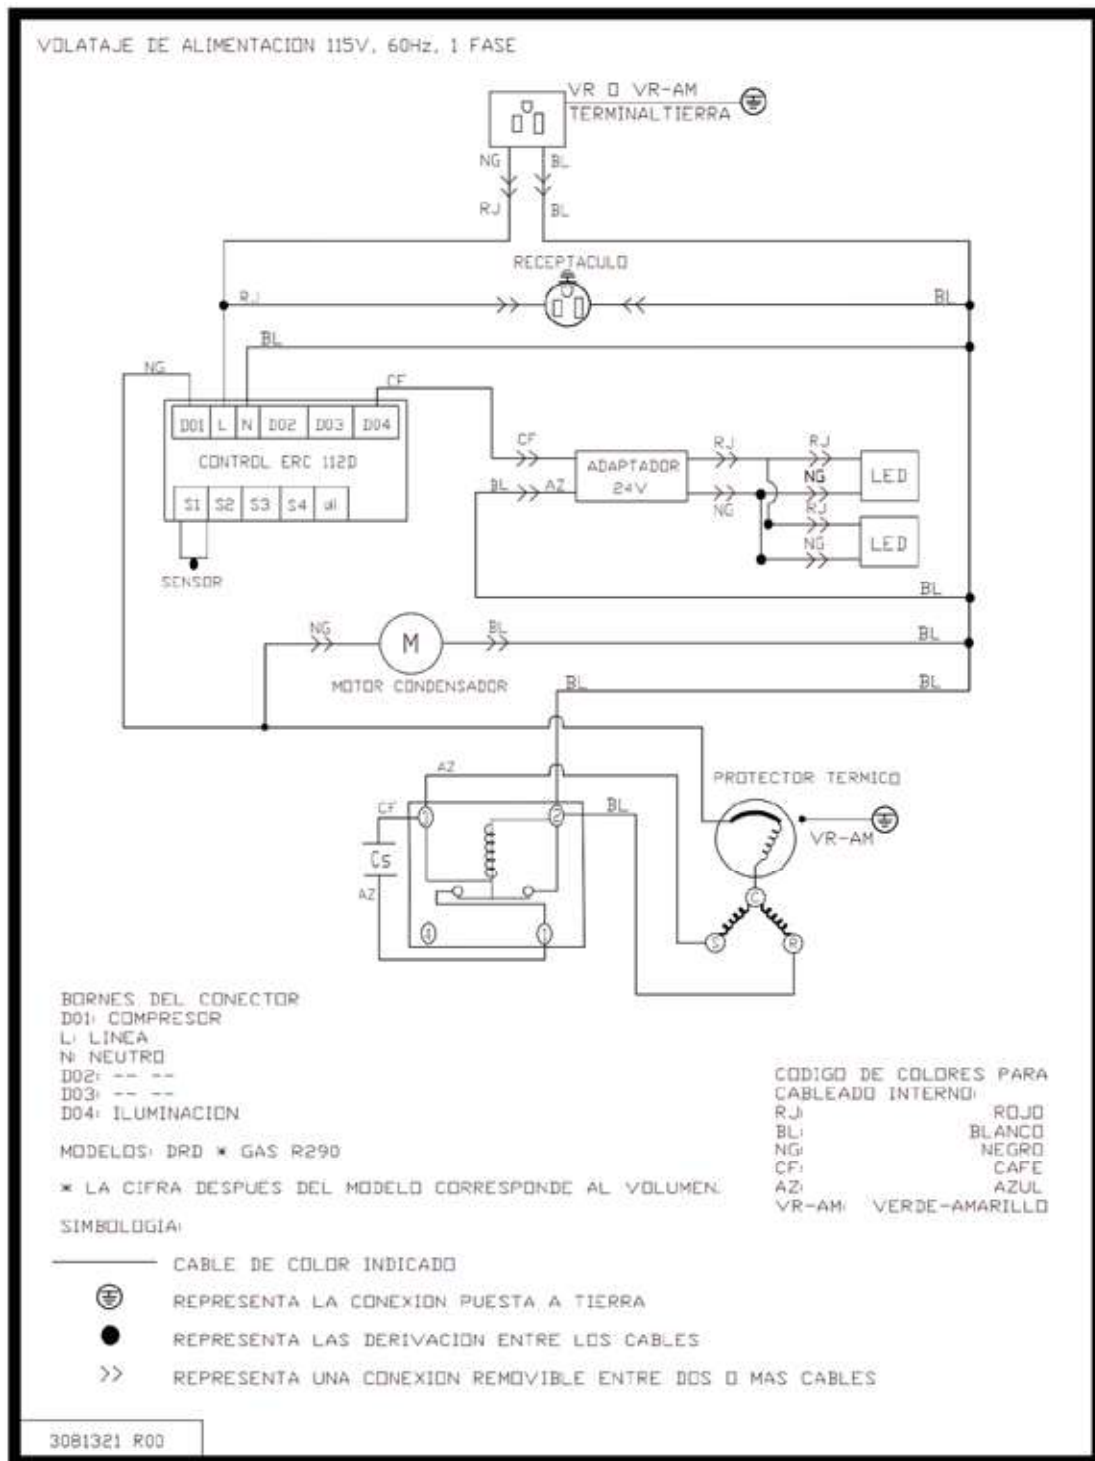

VITRINAS

Explosionado Modelo DRD5-R290

REV 02

ENSAMBLE GENERAL INTERIOR

1026931	DRD5AI TOR 115V R290
1029476	PRO DRD5AI TOR LAT 115V R290
1026932	DRD5B TOR 115V R290
1029475	PRO DRD5B TOR LAT 115V R290
1026933	DRD5N TOR 115V R290
1029477	PRO DRD5N TOR LAT 115V R290

REV 02

Item	NEGRO / BLANCO / INOX			DESCRIPCIÓN
1	8000843			CONTROL DE TEMPERATURA
2	8000176			SENSOR TEMPERATURA
3	8000161			TERMINALES FUENTE KENDY 24VDC 60W C/
4	8000799	8000798	8000800	ENSAMBLE TAPA FRONTAL
5	8000659			TIRA LED 1M
6	8000779			PATA NIVELADORA INYECTADA
7	8000802	8000801	8000803	PARRILLA POSTERIOR
8	8000515			RECEPTÁCULO
9	8000581			CABLE DE SERVICIO
10	8000804			BUMPER Y VISTA
11	8000568			ENDCAP PARA BUMPER
12	8000569			MOLDURA SELLO PARA VENTANAS LAT.
13	8000493			SANDWICH LATERAL DERECHO
14	8000494			SANDWICH LATERAL IZQUIERDO
15	8000805			VIDRIO CURVO
16	8000806			VISTA SUPERIOR PARA TECHO
17	8000571			CREMALLERA LATERAL
18	8000786			CREMALLERA CENTRAL
19	8000807			CHAROLA DE EXH. SUP.
20	8000808			CHAROLA DE EXH. INF.
21	8000574			PERFIL LATERAL PARA VIDRIO CURVO

**VITRINAS**

Explosionado Modelo DRD5-R290

REV 02

Item	NEGRO / BLANCO / INOX			DESCRIPCIÓN
22	8000810	8000809	8000811	PUERTA CORREDIZA IZQUIERDA
23	8000813	8000812	8000814	PUERTA CORREDIZA DERECHA

VITRINAS

VITRINAS

Explosionado Modelo DRD5-R290

REV 02

DIAGRAMA ELÉCTRICO