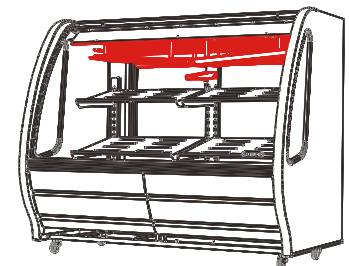

*Imágenes con fines ilustrativos
Las figuras que se incluyen en este documento son solo para referencia. Los modelos reales pueden ser diferentes a estos dibujos.

VITRINAS

Explosionado Modelo DRD5-R290

REV 02

VITRINAS

Explosionado Modelo DRD5-R290

REV 02

ENSAMBLE DE PUERTA

*Imágenes con fines ilustrativos
Las figuras que se incluyen en este documento son solo para referencia. Los modelos reales pueden ser diferentes a estos dibujos.

**VITRINAS**

Explosionado Modelo DRD5-R290

REV 02

Item	NEGRO / BLANCO / INOX			DESCRIPCIÓN
22	8000810	8000809	8000811	PUERTA CORREDIZA IZQUIERDA
23	8000813	8000812	8000814	PUERTA CORREDIZA DERECHA

VITRINAS

Explosionado Modelo DRD5-R290

REV 02

ENSAMBLE DE EVAPORADOR

*Imágenes con fines ilustrativos
Las figuras que se incluyen en este documento son solo para referencia. Los modelos reales pueden ser diferentes a estos dibujos.