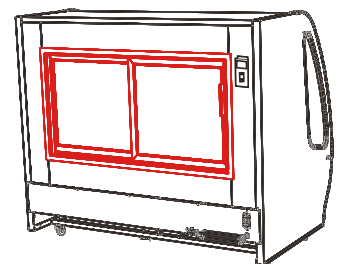

*Imágenes con fines ilustrativos
Las figuras que se incluyen en este documento son solo para referencia. Los modelos reales pueden ser diferentes a estos dibujos.

VITRINAS

Explosionado Modelo DRD5-R290

REV 02

ENSAMBLE GENERAL INTERIOR

*Imágenes con fines ilustrativos
Las figuras que se incluyen en este documento son solo para referencia. Los modelos reales pueden ser diferentes a estos dibujos.

VITRINAS

Explosionado Modelo DRD5-R290

REV 02

Item	NEGRO / BLANCO / INOX			DESCRIPCIÓN
1	8000843			CONTROL DE TEMPERATURA
2	8000176			SENSOR TEMPERATURA
3	8000161			TERMINALES FUENTE KENDY 24VDC 60W C/
4	8000799	8000798	8000800	ENSAMBLE TAPA FRONTAL
5	8000659			TIRA LED 1M
6	8000779			PATA NIVELADORA INYECTADA
7	8000802	8000801	8000803	PARRILLA POSTERIOR
8	8000515			RECEPTÁCULO
9	8000581			CABLE DE SERVICIO
10	8000804			BUMPER Y VISTA
11	8000568			ENDCAP PARA BUMPER
12	8000569			MOLDURA SELLO PARA VENTANAS LAT.
13	8000493			SANDWICH LATERAL DERECHO
14	8000494			SANDWICH LATERAL IZQUIERDO
15	8000805			VIDRIO CURVO
16	8000806			VISTA SUPERIOR PARA TECHO
17	8000571			CREMALLERA LATERAL
18	8000786			CREMALLERA CENTRAL
19	8000807			CHAROLA DE EXH. SUP.
20	8000808			CHAROLA DE EXH. INF.
21	8000574			PERFIL LATERAL PARA VIDRIO CURVO

VITRINAS

Explosionado Modelo DRD5-R290

REV 02

ENSAMBLE DE PUERTA

*Imágenes con fines ilustrativos
Las figuras que se incluyen en este documento son solo para referencia. Los modelos reales pueden ser diferentes a estos dibujos.