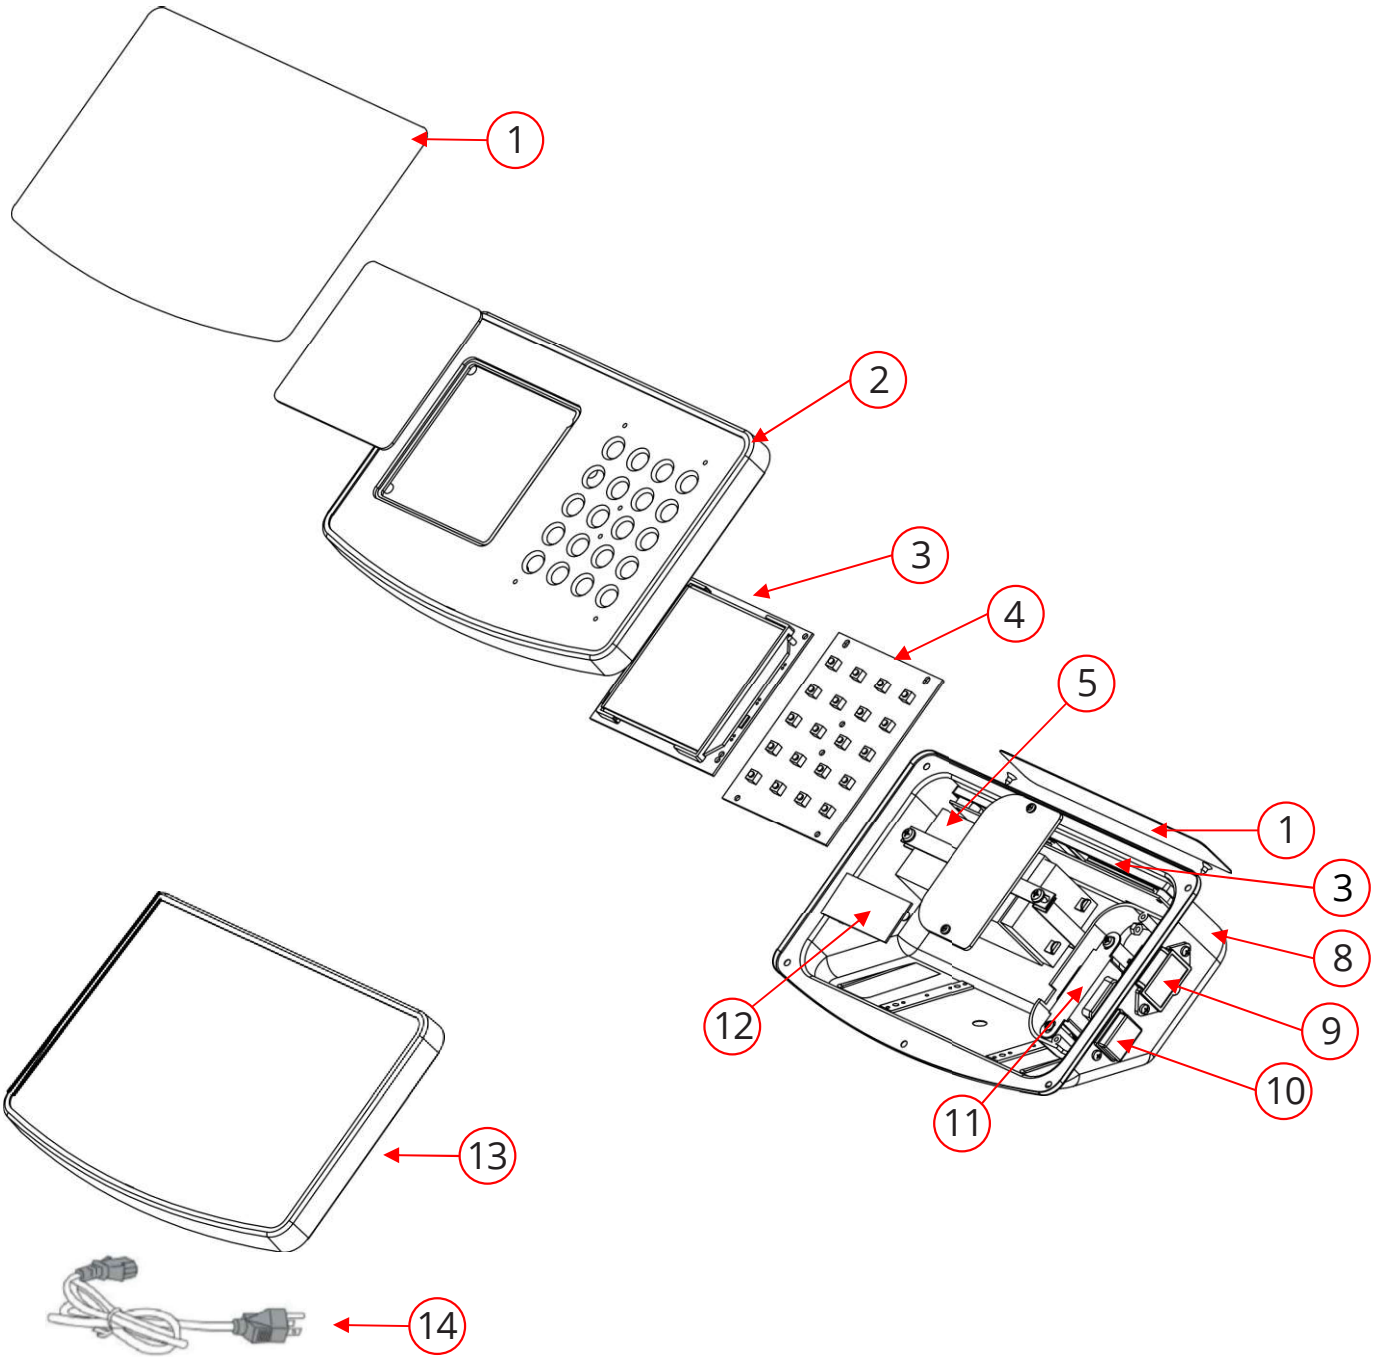

Para modelo BRPP200

No.	CÓDIGO	DESCRIPCIÓN
1	DRFABRPP078	PLATO PARA BASCULA BRPP200 KG
2	DRFABRPP076	MARCO SUPERIOR PARA BRPP200 KG
3	DRFABRPP077	MARCO INFERIOR PARA BRPP200 KG
4	DRFABRPP080	PATAS PARA BASCULA BRPP200 KG (4 PZ)
5	DRFABRPP079	CELDA DE CARGA PARA BRPP200 KG
6	DRFABRPP081	RESORTE PARA BRPP200 KG

Para modelo BRPP500

No.	CÓDIGO	DESCRIPCIÓN
1	DRFABRPP084	PLATO PARA BASCULA BRPP500 KG
2	DRFABRPP082	MARCO SUPERIOR BRPP500 KG
3	DRFABRPP083	MARCO INFERIOR BRPP500 KG
4	DRFABRPP086	PATAS PARA BASCULA BRPP500 KG (4 PZ)
5	DRFABRPP085	CELDA DE CARGA PARA BRPP500 KG
6	DRFABRPP087	RESORTE PARA BRPP500 KG

NOTA: En caso de que la refacción que está buscando no se encuentre en este listado, comuníquese con su distribuidor Torrey Autorizado.

No. Serie: A26-000001

BÁSCULA ELECTRÓNICA

Explosionado Modelo BRPP

REV00

ENSAMBLE GENERAL EXTERIOR

MODULO INDICADOR

*Imágenes con fines ilustrativos
Las figuras que se incluyen en este documento son solo para referencia.
Los modelos reales pueden ser diferentes a estos dibujos.