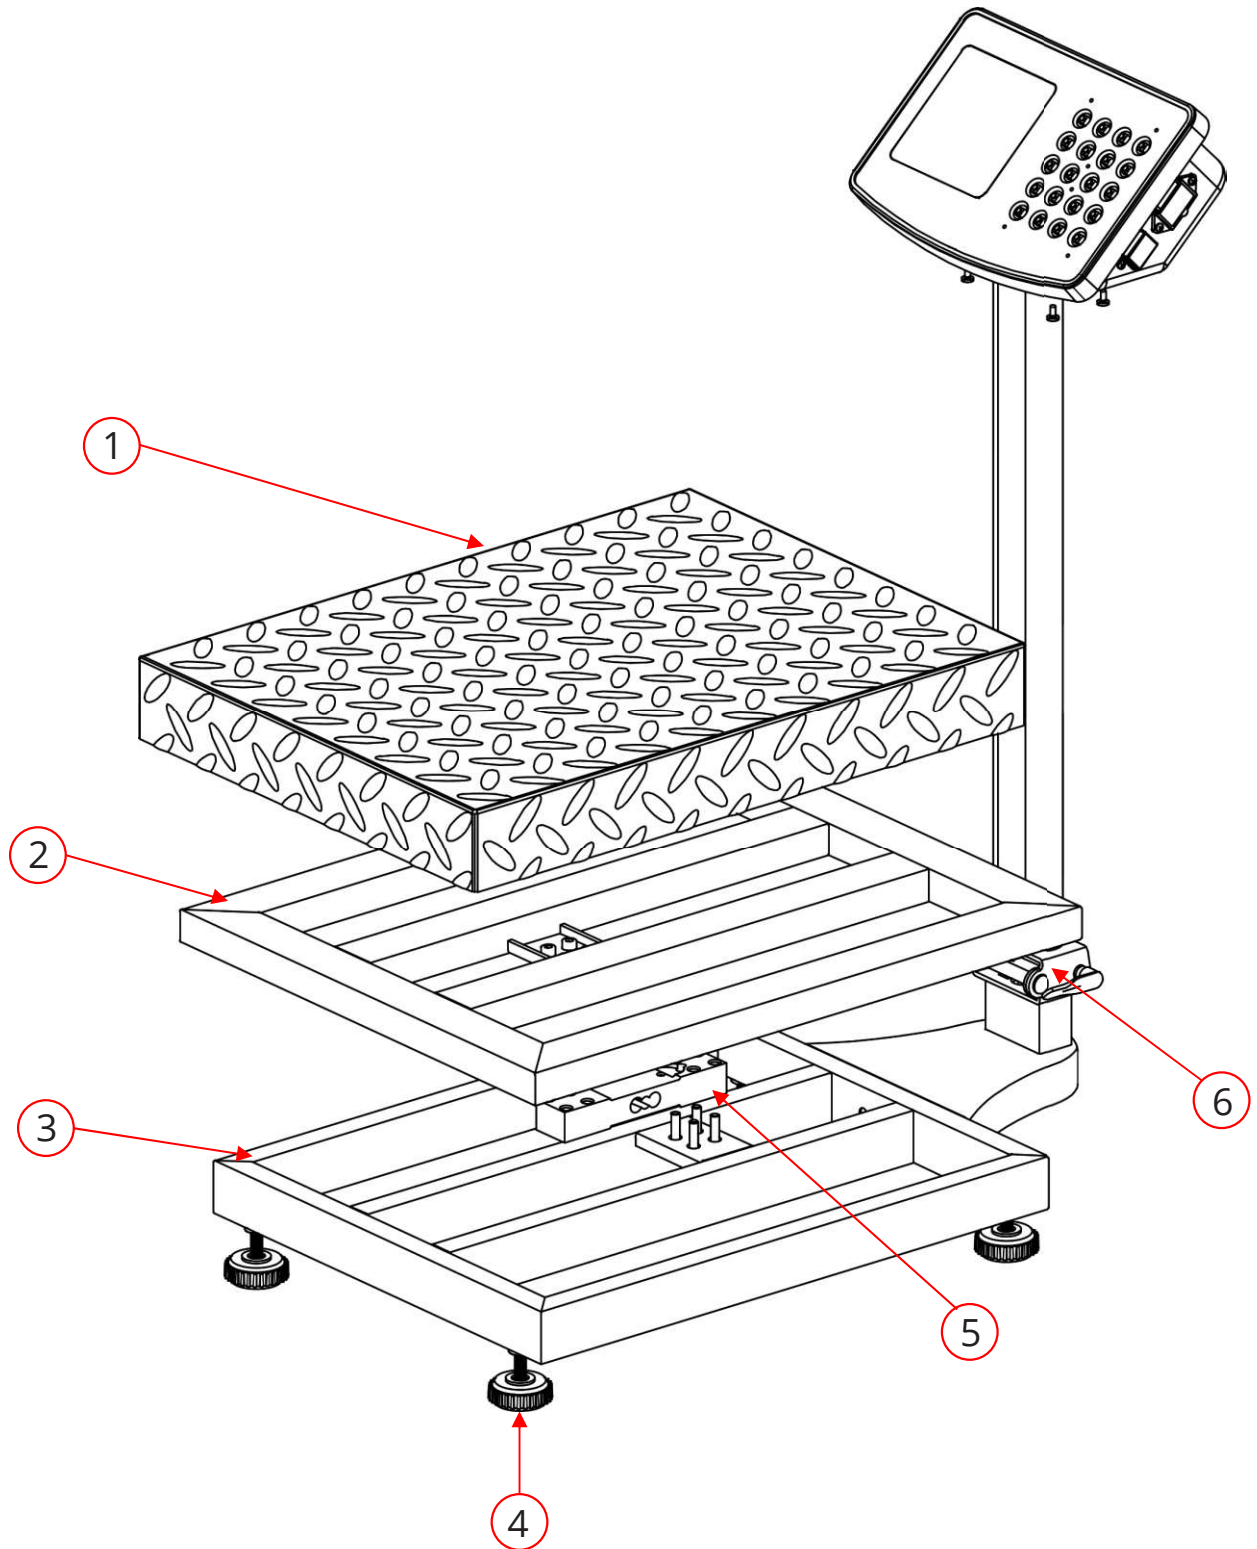

No. Serie: A26-000001

BÁSCULA ELECTRÓNICA

Explosionado Modelo BRPP

REV00

ENSAMBLE GENERAL EXTERIOR

BRPP

*Imágenes con fines ilustrativos
Las figuras que se incluyen en este documento son solo para referencia.
Los modelos reales pueden ser diferentes a estos dibujos.

No. Serie: A26-000001

BÁSCULA ELECTRÓNICA

Explosionado Modelo BRPP

REV00

Para modelo BRPP100

No.	CÓDIGO	DESCRIPCIÓN
1	DRFABRPP072	PLATO PARA BASCULA BRPP100 KG
2	DRFABRPP070	MARCO SUPERIOR BRPP100 KG
3	DRFABRPP071	MARCO INFERIOR BRPP100 KG
4	DRFABRPP074	PATAS PARA BASCULA BRPP100 KG (4 PZ)
5	DRFABRPP073	CELDA DE CARGA PARA BRPP100 KG
6	DRFABRPP075	RESORTE PARA BRPP100 KG

Para modelo BRPP200

No.	CÓDIGO	DESCRIPCIÓN
1	DRFABRPP078	PLATO PARA BASCULA BRPP200 KG
2	DRFABRPP076	MARCO SUPERIOR PARA BRPP200 KG
3	DRFABRPP077	MARCO INFERIOR PARA BRPP200 KG
4	DRFABRPP080	PATAS PARA BASCULA BRPP200 KG (4 PZ)
5	DRFABRPP079	CELDA DE CARGA PARA BRPP200 KG
6	DRFABRPP081	RESORTE PARA BRPP200 KG

Para modelo BRPP500

No.	CÓDIGO	DESCRIPCIÓN
1	DRFABRPP084	PLATO PARA BASCULA BRPP500 KG
2	DRFABRPP082	MARCO SUPERIOR BRPP500 KG
3	DRFABRPP083	MARCO INFERIOR BRPP500 KG
4	DRFABRPP086	PATAS PARA BASCULA BRPP500 KG (4 PZ)
5	DRFABRPP085	CELDA DE CARGA PARA BRPP500 KG
6	DRFABRPP087	RESORTE PARA BRPP500 KG