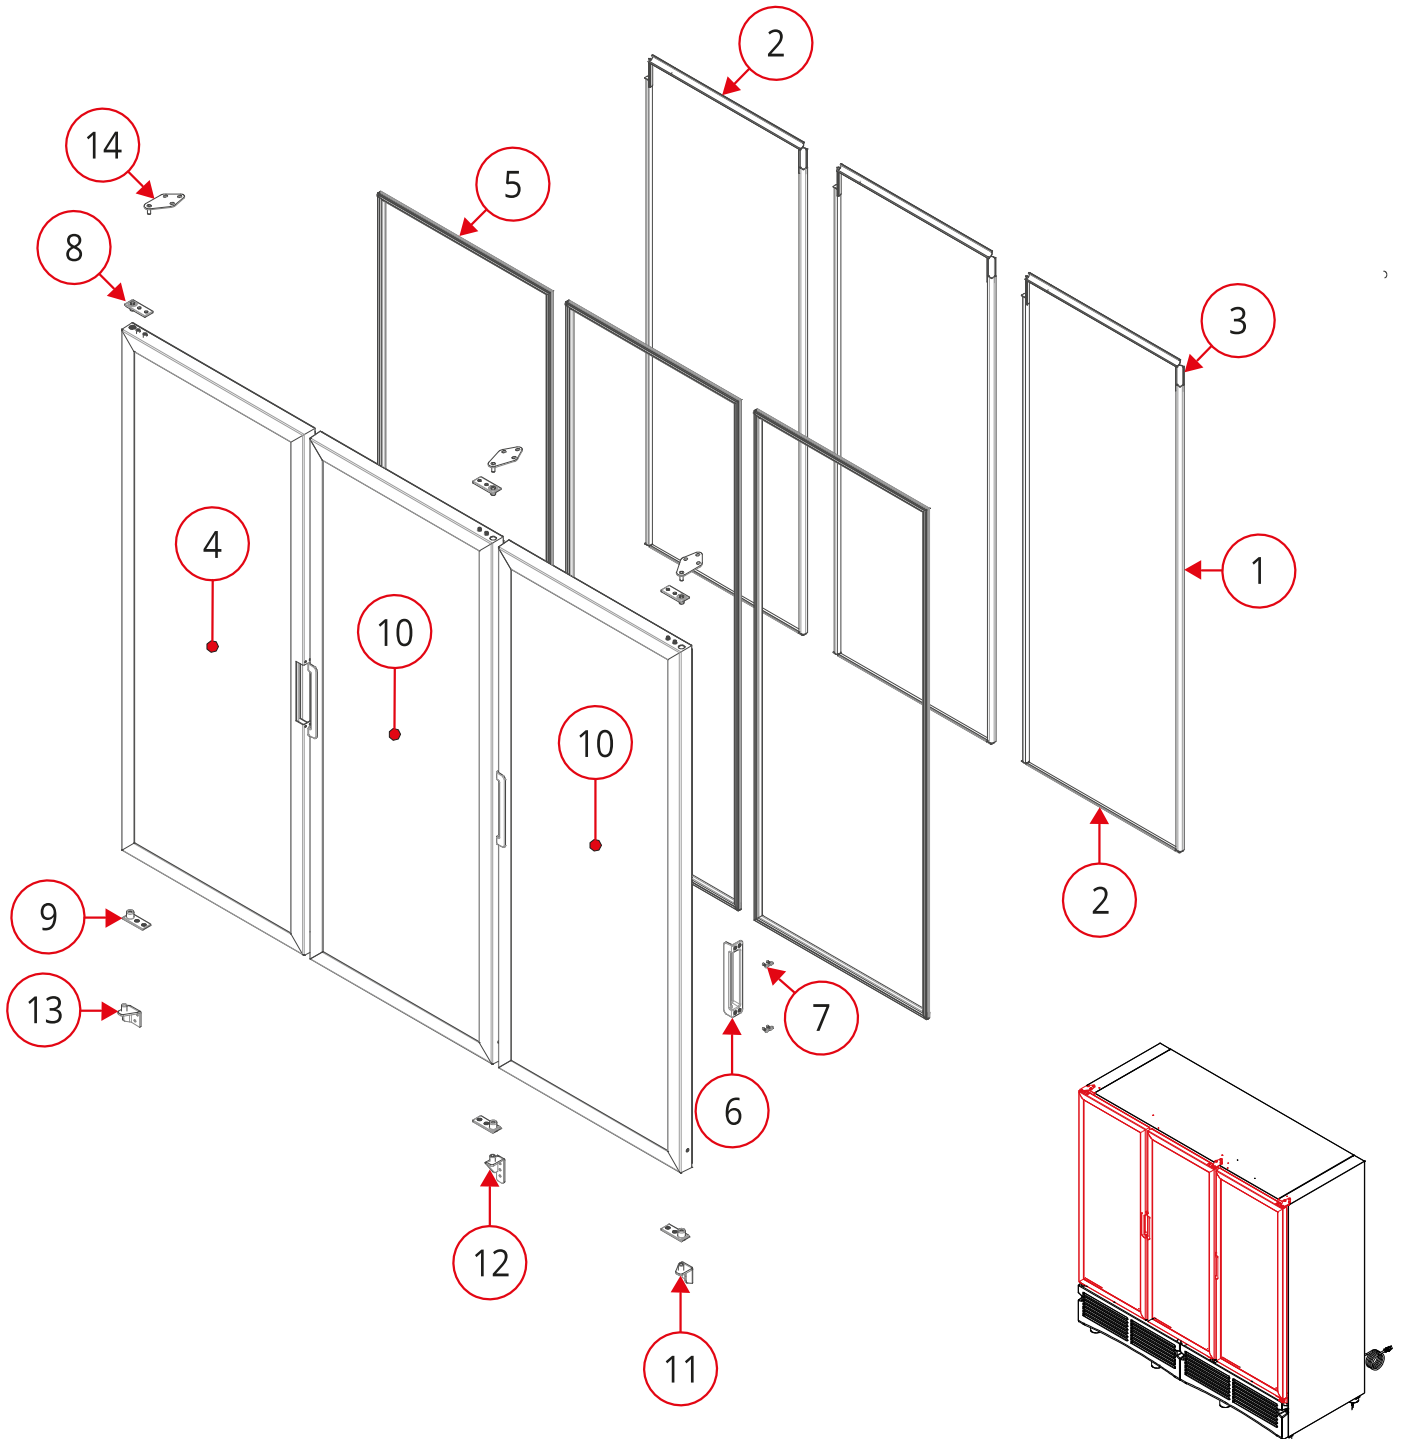

ENFRIADOR VERTICAL

Explosionado Modelo TVC72-B3 R-290

REV00

ENSAMBLE PUERTA

1029751 TVC72-B3

ENFRIADOR VERTICAL

Explosionado Modelo TVC72-B3 R-290

REV00

No.	CÓDIGO	DESCRIPCIÓN
1	3065781	SERIE LED
2	2010407	MOLDURA JUNQUILLO
3	2009732	MOLDURA JUNQUILLO
4	2082256	PUERTA IZQUIERDA
5	3038234	EMPAQUE MAGNÉTICO
6	2018749	JALADERA
7	3027788	REMACHE DESMONTABLE
8	3031838	BUJE PUERTA SUP
9	3035612	BUJE PUERTA INF
10	2082257	PUERTA DERECHA
11	3039504	BISAGRA INFERIOR DER
12	3039523	BISAGRA INFERIOR CEN
13	3039505	BISAGRA INFERIOR IZQ
14	3000399	BISAGRA SUPERIOR

NOTA: En caso de que la refacción que está buscando no se encuentre en este listado, comuníquese con su distribuidor Torrey Autorizado.