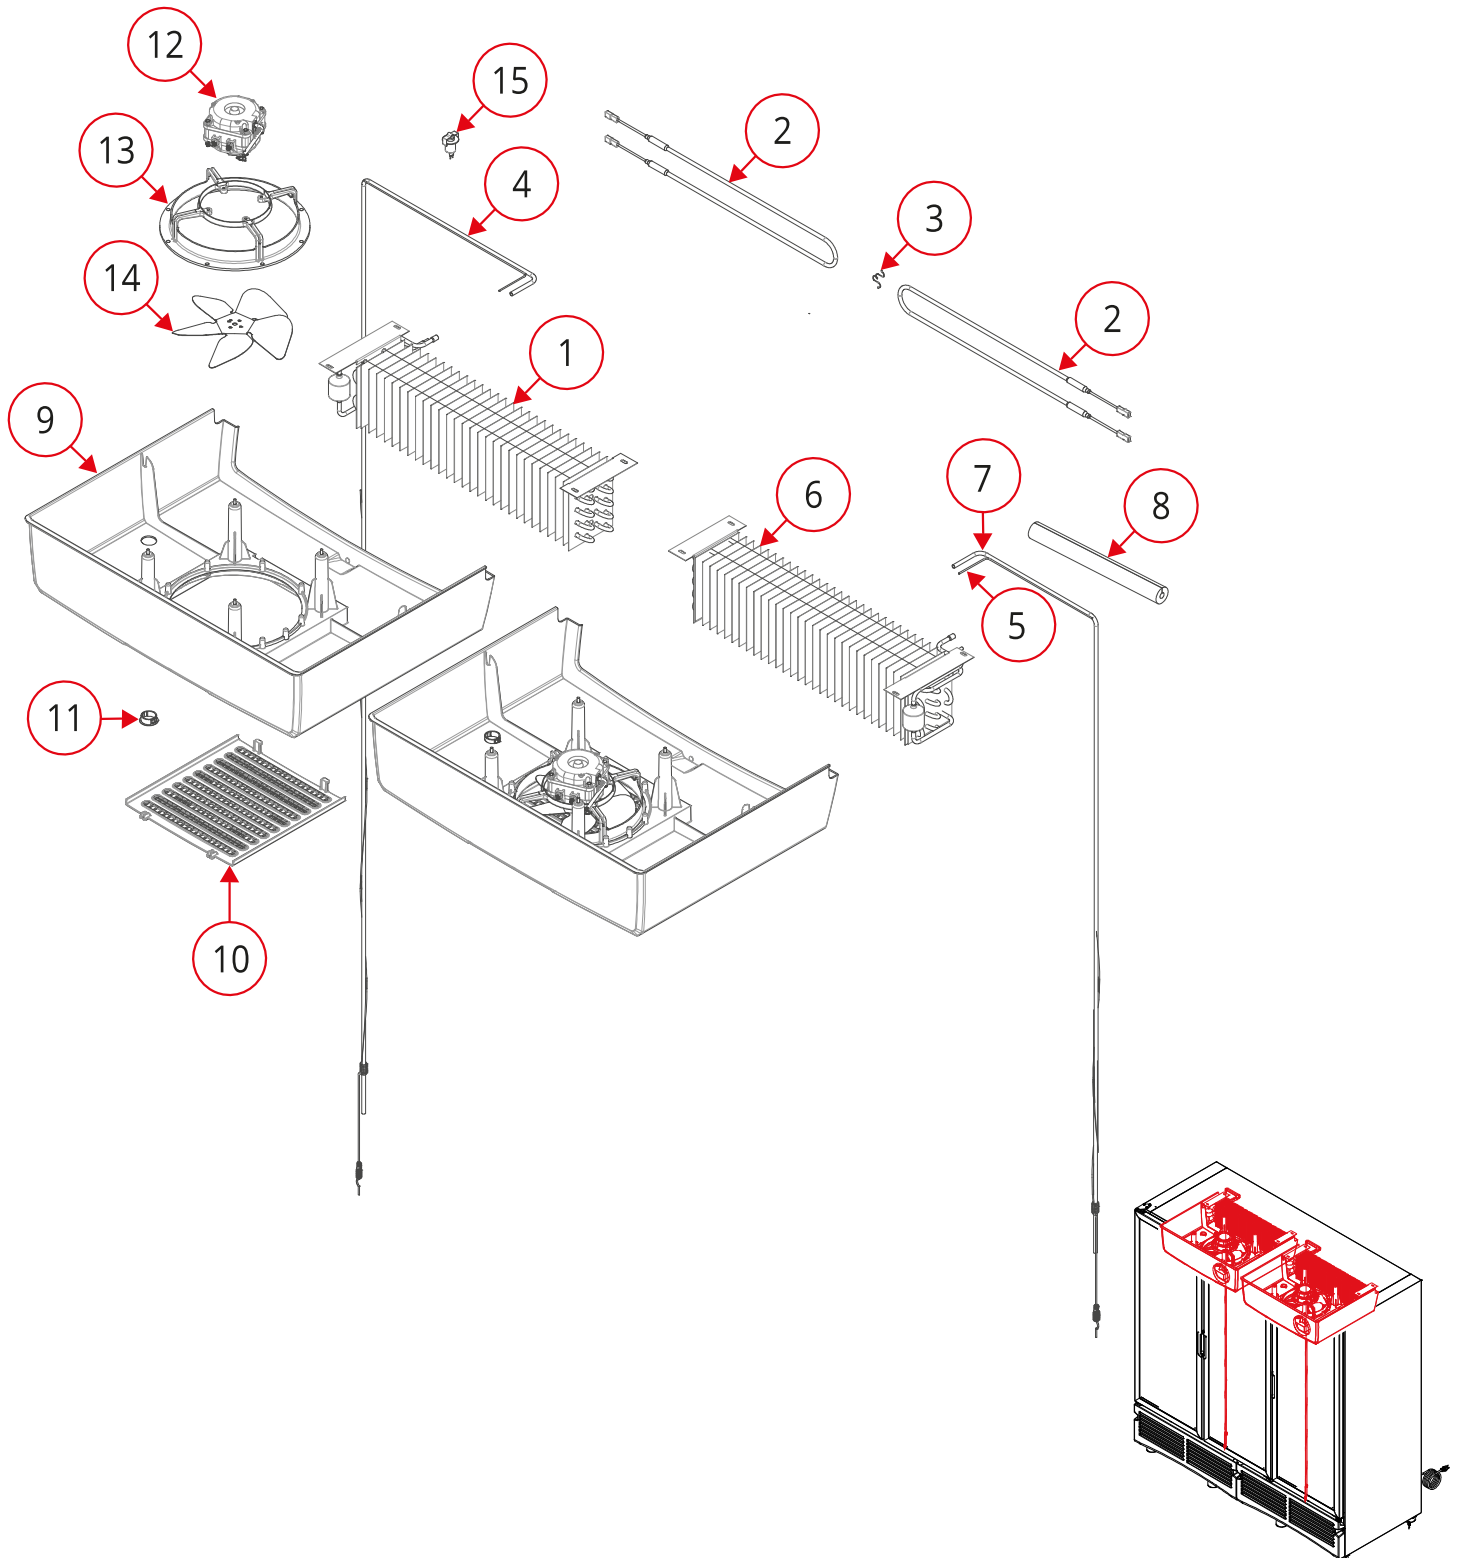

ENFRIADOR VERTICAL

Explosionado Modelo TVC72-B3 R-290

REV00

ENSAMBLE EVAPORADOR

1029751 TVC72-B3

ENFRIADOR VERTICAL

Explosionado Modelo TVC72-B3 R-290

REV00

No.	CÓDIGO	DESCRIPCIÓN
1	3054283	EVAPORADOR
2	3042886	RESISTENCIA 125W
3	3043721	SEGURO EVAPORADOR
4	2063850	TUBO DE RETORNO
5	3001748	TUBO CAPILAR
6	3054284	EVAPORADOR
7	2063853	TUBO DE RETORNO
8	3068712	CUBRE TUBOS
9	2058391	TOLVA
10	2055314	REJILLA EVAP
11	3015563	TAPON
12	3063877	MOTOR EVAP
13	3023907	SOPORTE MOTOR EVAP
14	3024837	ASPA MOTOR EVAP
15	3069251	TERMODISCO

NOTA: En caso de que la refacción que está buscando no se encuentre en este listado, comuníquese con su distribuidor Torrey Autorizado.