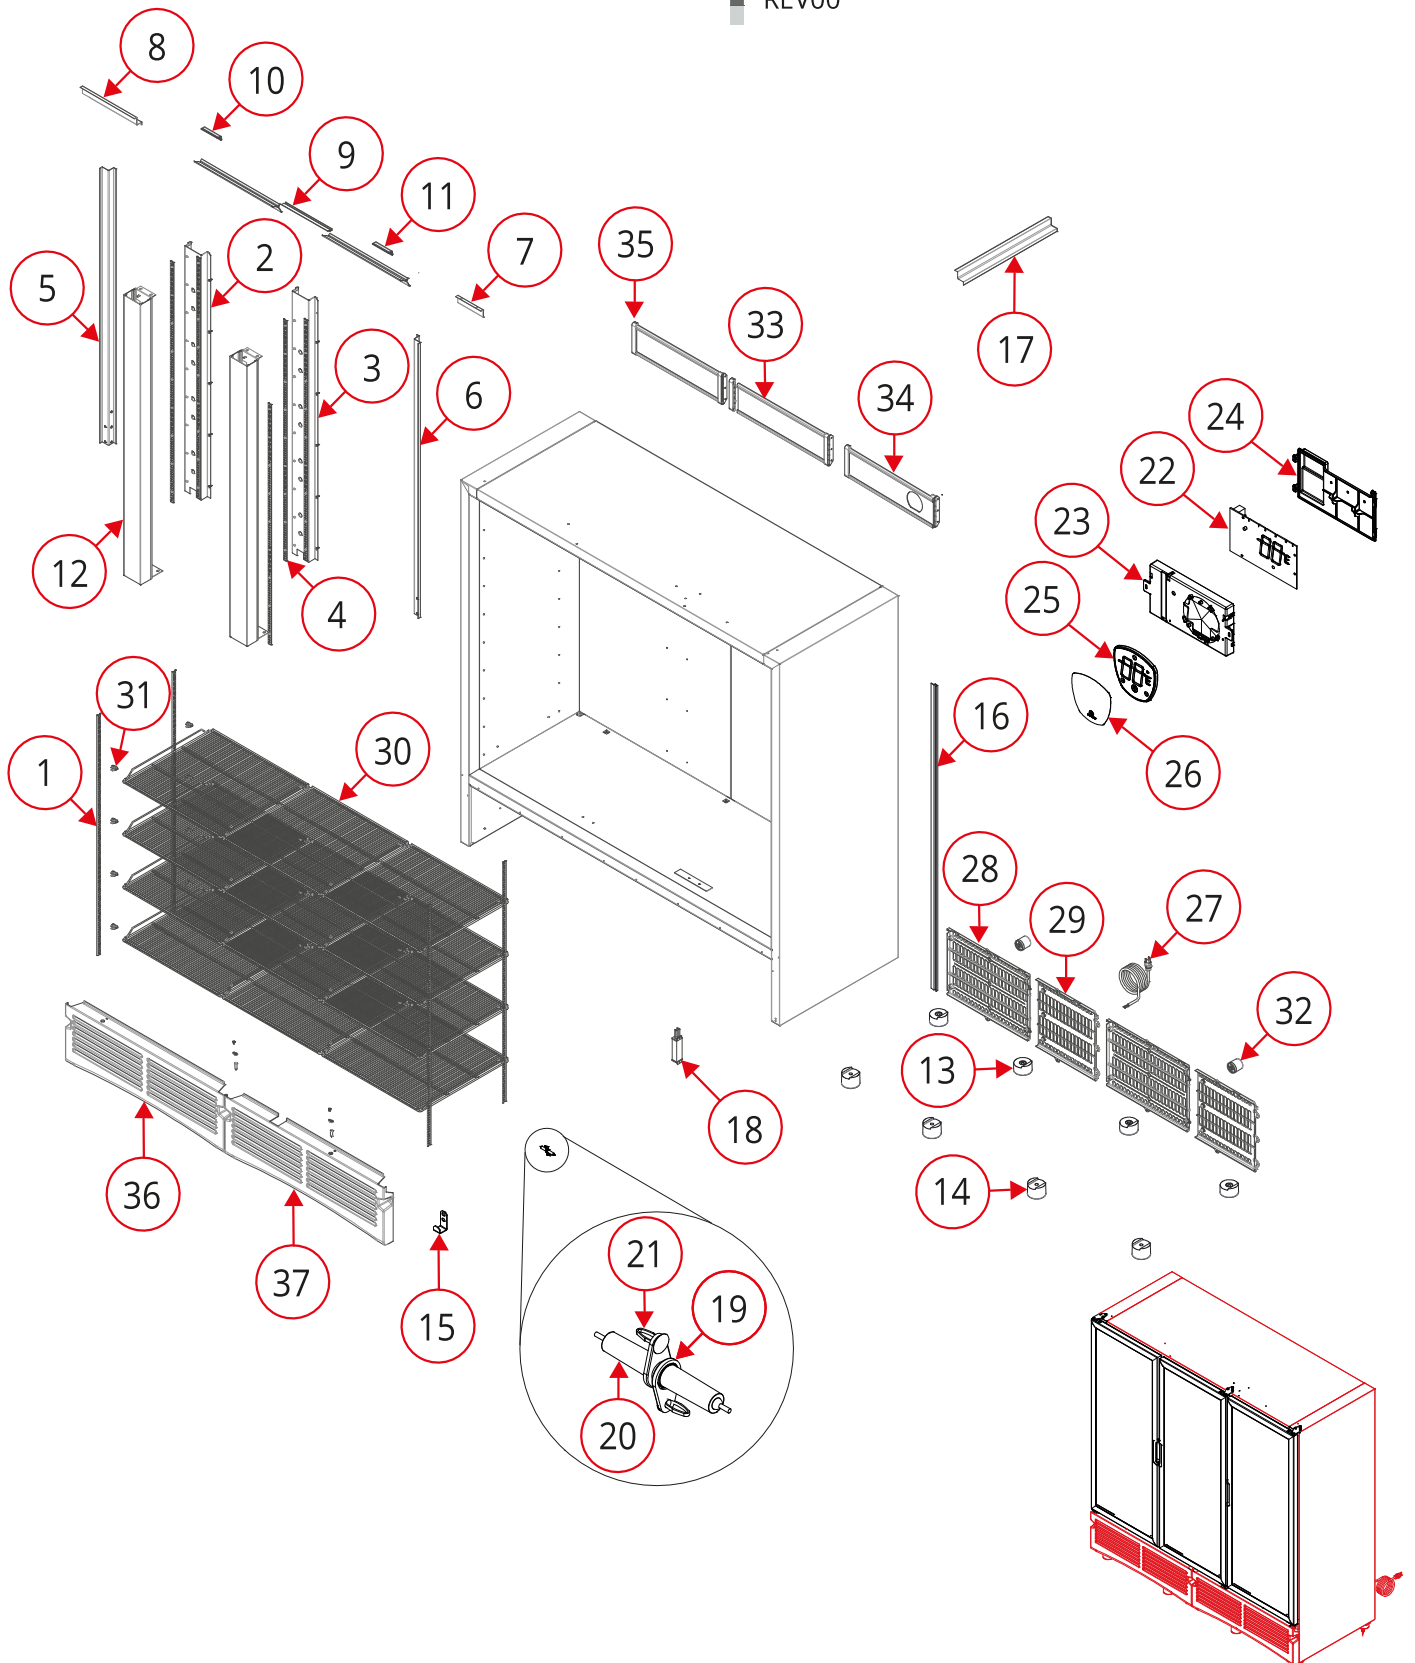

# ENFRIADOR VERTICAL

Explosionado Modelo TVC72-B3 R-290

REV00

\*Imágenes con fines ilustrativos  
Las figuras que se incluyen en este documento son solo para referencia.  
Los modelos reales pueden ser diferentes a estos dibujos.

## ENFRIADOR VERTICAL

Explosionado Modelo TVC72-B3 R-290

REV00

No.	CÓDIGO	DESCRIPCIÓN
1	3015936	CREMALLERA
2	2033424	DUCTO
3	2050019	DUCTO
4	3000774	CREMALLERA
5	2074714	CUBRE TUBOS
6	2074717	CUBRE TUBOS
7	2074664	MOLDURA CUBRE TUBOS
8	2095945	MOLDURA CUBRE TUBOS
9	2081515	MOLDURA
10	2038149	MOLDURA SOPORTE
11	2059730	MOLDURA DEFLECTOR
12	2032660	POSTE
13	3039965	PATIN
14	3001250	PATIN
15	3041425	SOPORTE LOUVER
16	2086197	MOLDURA
17	2056545	MOLDURA CUBRE TUBOS
18	3067172	TEMPORIZADOR
19	3030429	INTERRUPTOR MAGNETICO
20	3024322	RETEN INT MAG
21	3021718	CLIP P/ACRILICO
22	2137348	CONTROL
23	3059414	CAJA CONTROL
24	3059415	TAPA CAJA

## ENFRIADOR VERTICAL

Explosionado Modelo TVC72-B3 R-290

REV00

No.	CÓDIGO	DESCRIPCIÓN
25	3059413	CARATULA CONTROL
26	3070067	ETIQUETA DISPLAY
27	3000427	ARNES TOMACORRIENTE
28	2050952	REJILLA TRASERA CENTRAL
29	2050954	REJILLA TRASERA LATERAL
30	3062369	PARRILLA
31	3000671	CLIP P/CREMALLERA
32	3001490	SEPARADOR PARED
33	2034800	MOLDURA PANEL
34	2137661	MOLDURA PANEL
35	3035267	SOPORTE PANEL
36	2078024	LOUVER
37	2078025	LOUVER
*	3068050	ARNES CONTROL
*	3067042	ARNES COMPLEMENTO
*	3068925	ARNES RESISTENCIAS
*	3072057	ARNES MAESTRO
*	3072058	ARNES ILUMINACION
*	3051957	ARNES INTERRUPTOR
*	3061426	ARNES MOTOR
*	3042388	ARNES UNIDAD
*	3042236	ARNES UNIDAD
*	3017532	ARNES TIERRA

## ENFRIADOR VERTICAL

Explosionado Modelo TVC72-B3 R-290

REV00

No.	CÓDIGO	DESCRIPCIÓN
1	3054283	EVAPORADOR
2	3042886	RESISTENCIA 125W
3	3043721	SEGURO EVAPORADOR
4	2063850	TUBO DE RETORNO
5	3001748	TUBO CAPILAR
6	3054284	EVAPORADOR
7	2063853	TUBO DE RETORNO
8	3068712	CUBRE TUBOS
9	2058391	TOLVA
10	2055314	REJILLA EVAP
11	3015563	TAPON
12	3063877	MOTOR EVAP
13	3023907	SOPORTE MOTOR EVAP
14	3024837	ASPA MOTOR EVAP
15	3069251	TERMODISCO