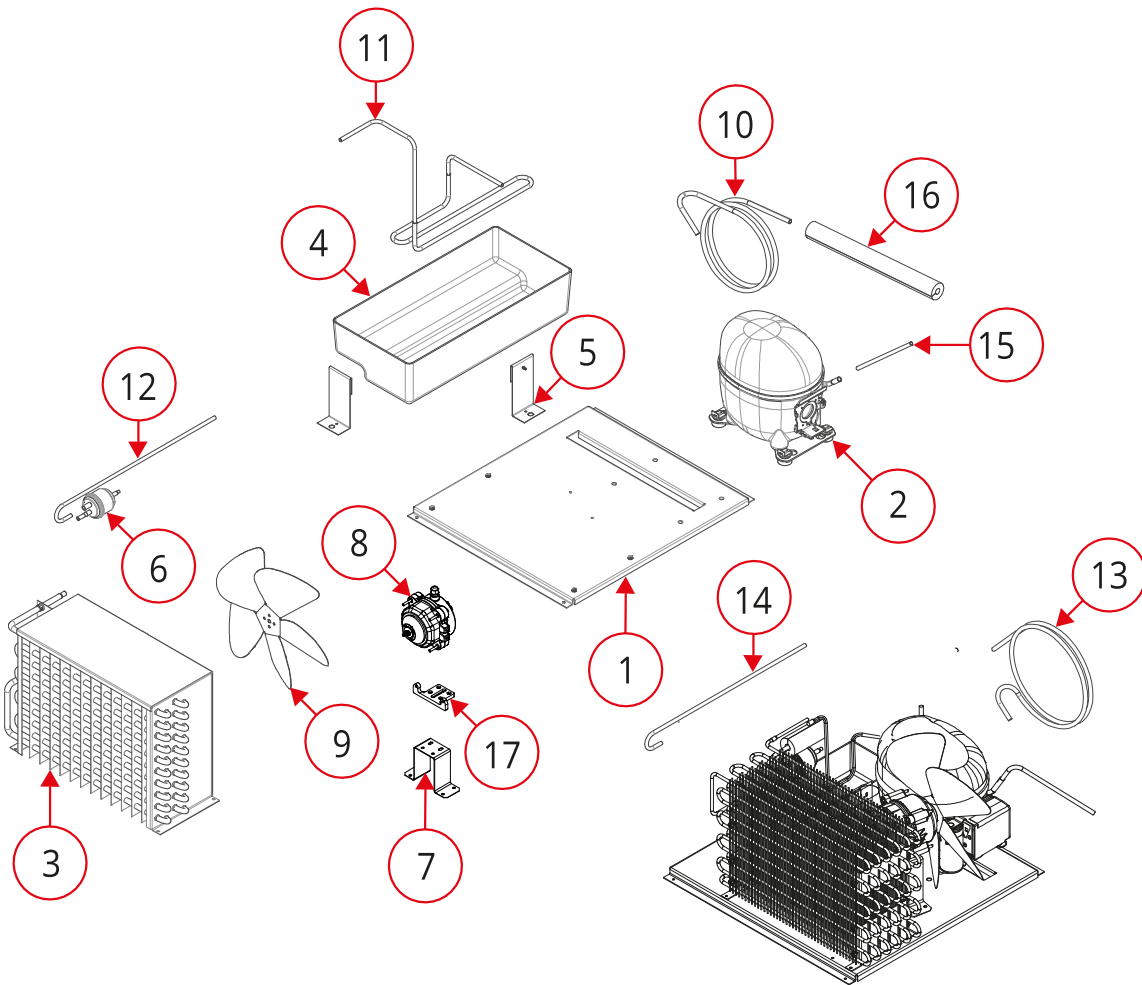

ENSAMBLE CONDENSADOR

1029751 TVC72-B3

ENFRIADOR VERTICAL

Explosionado Modelo TVC72-B3 R-290

REV00

No.	CÓDIGO	DESCRIPCIÓN
1	2057998	BASE UNIDAD
2	3052592	COMPRESOR
3	3063905	CONDENSADOR
4	2010600	CHAROLA
5	2012404	SOPORTE CHAROLA
6	3043930	FILTRO DESHIDRATADOR
7	3033267	BASE MOTOR
8	3065212	MOTOR
9	3071756	ASPA
10	2047884	TUBO DE SUCCIÓN
11	2062311	TUBO DE DESCARGA
12	2017610	TUBO DE PREVACIO
13	2000951	TUBO DE SUCCIÓN
14	2055561	TUBO DE PREVACÍO
15	2021335	TUBO DE CARGA
16	3068712	CUBRE TUBOS
17	3039514	SOPORTE MOTOR

NOTA: En caso de que la refacción que está buscando no se encuentre en este listado, comuníquese con su distribuidor Torrey Autorizado.