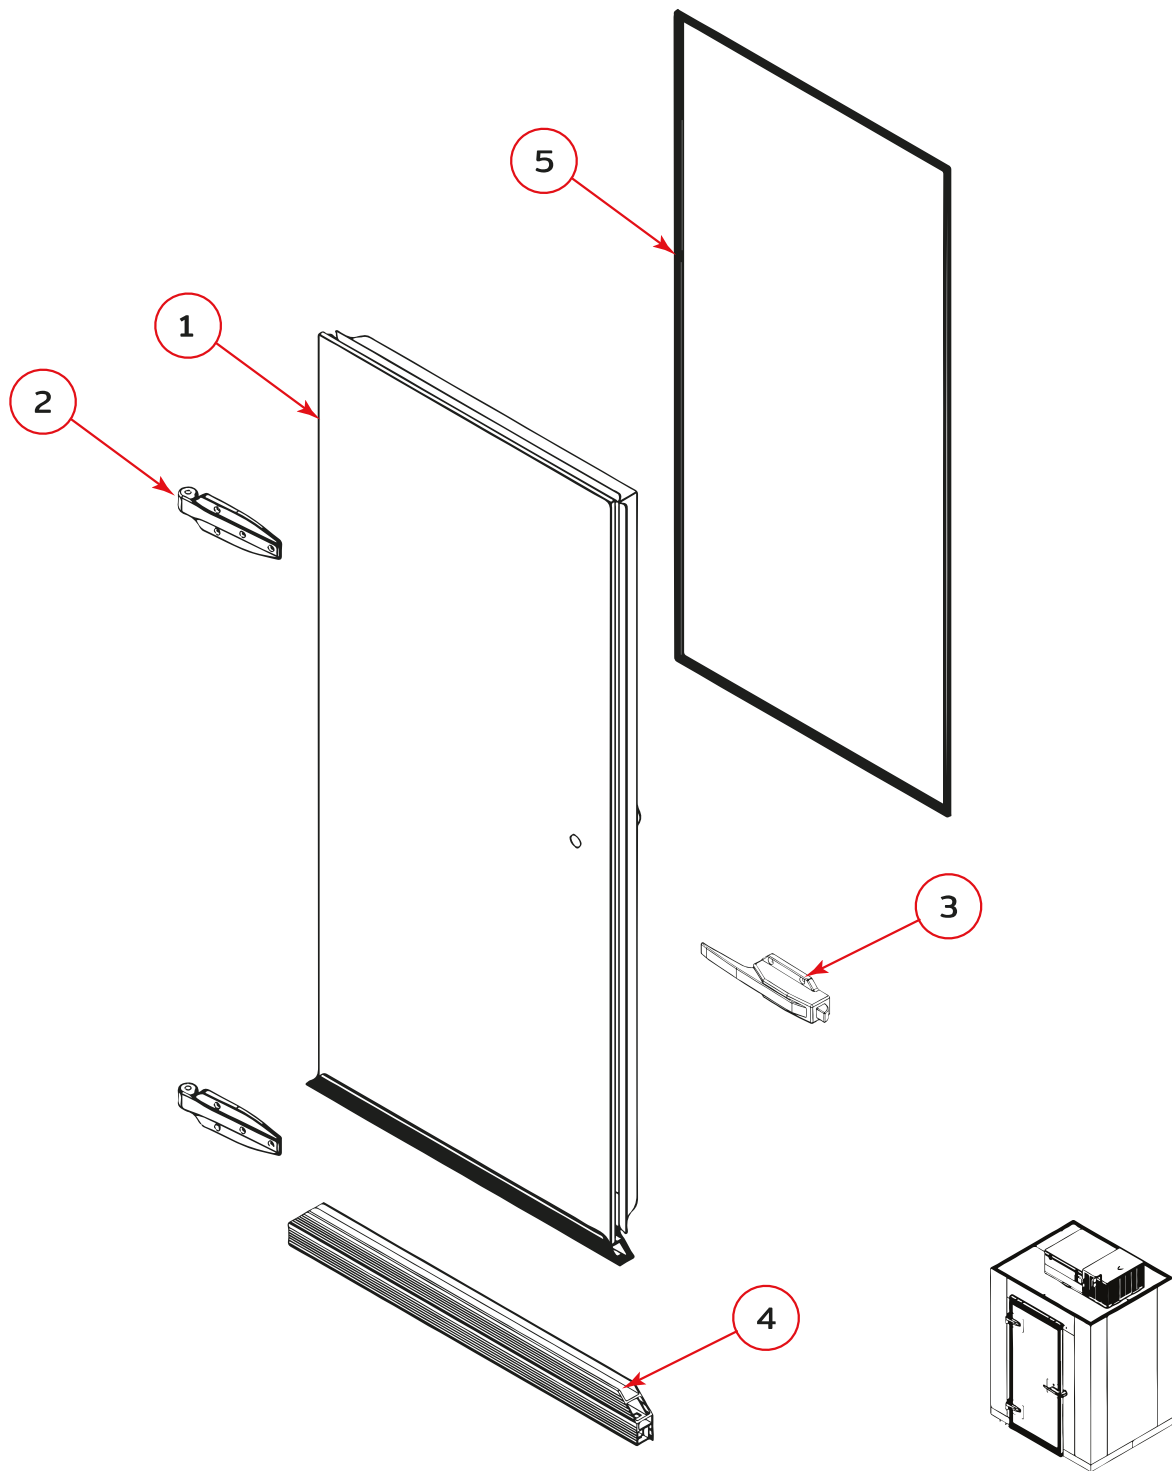

CPAQ. CUARTOS FRÍOS

Explosionado CPAQ. 2X

REV 01

CPAQ. CUARTOS FRÍOS

Explosionado CPAQ. 2X

REV 00

No.	DESCRIPCIÓN	CÓDIGO
1	PUERTA DE SERVICIO	8000885
2	BISAGRA KASON	2096884
3	CERROJO MCA.	2096885
4	ENS. BARREDOR INF.	8000044
5	EMPAQUE MAGNETICO	2096887