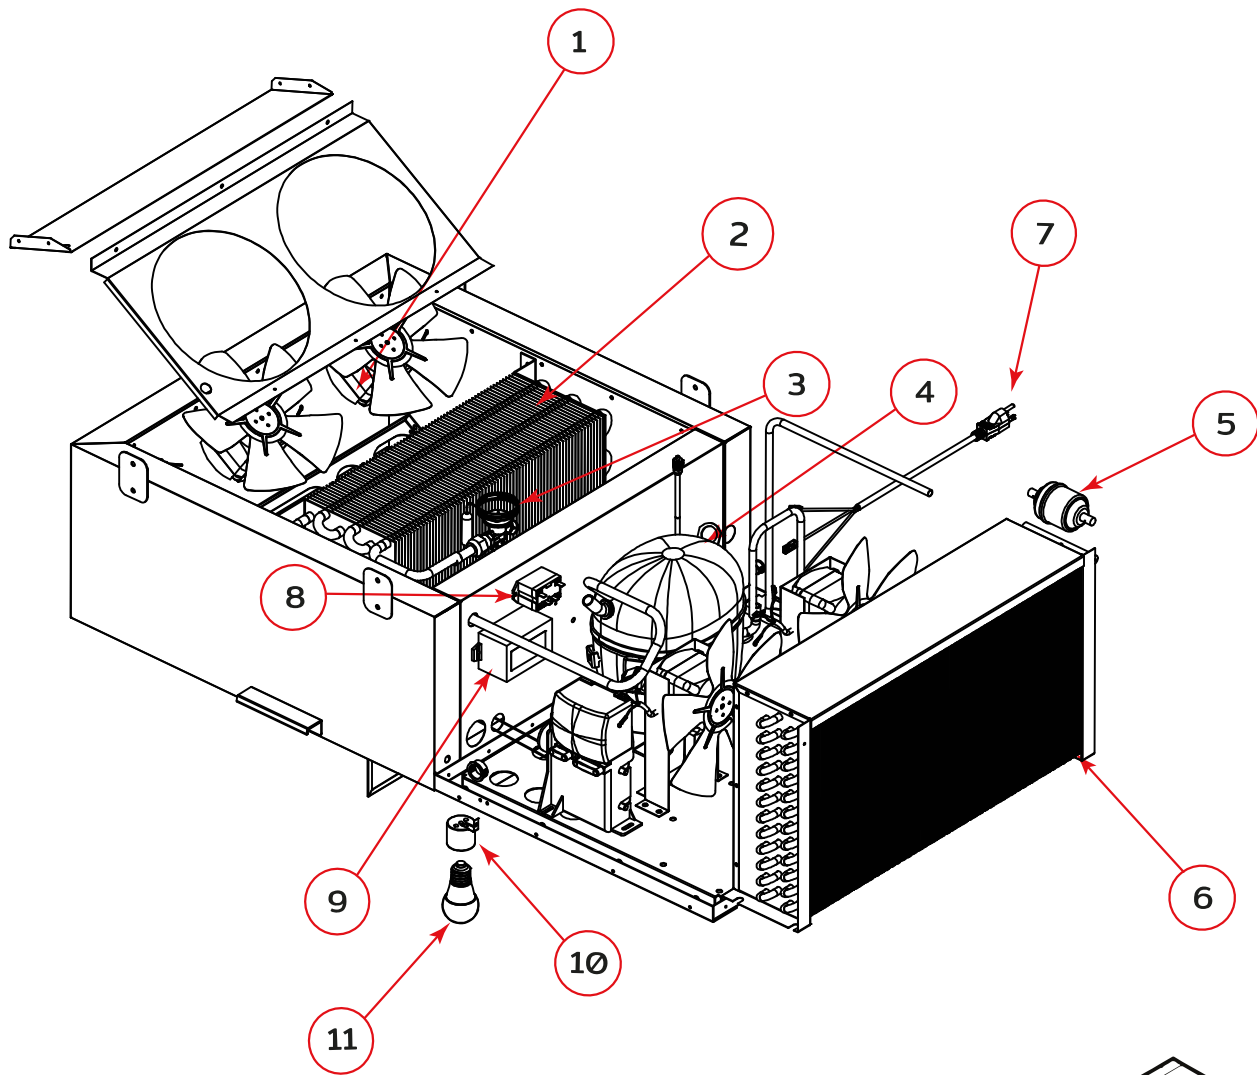

CPAQ. CUARTOS FRÍOS

Explosionado CPAQ. 2X

REV 01

ENSAMBLE GENERAL

1028863

CPAQ-2X TORREY

No. Serie: Q59260100000

CPAQ. CUARTOS FRÍOS

Explosionado CPAQ. 2X

REV 01

No.	DESCRIPCIÓN	CÓDIGO
1	MICROMOTOR D CONDEN. 1276-9/16W UL	2078130
2	EVAPORADOR 36T6H 1/2in 4A P. P.	2096889
3	VÁLVULA DE EXPANSIÓN PARA R404	2085837
4	REF COMPRESOR EMB NT U6232GKV 115 V 60 Hz	8000863
5	DESHID. SELLADO 053s	2078237
6	CONDENSADOR DINAMICO 48T4H 12 FPI CIU	2096888
7	CABLE D´SERV. 3X12 ST 1.9M	2096891
8	CONTACTOR 1P G7L-1A-TUBJ-120VAC	2078239
9	CONTROL ELTEC TREFPCF44 CAM PAQ REF	8000869
10	SOCKET C/COLILLAS 660W P/127 Y 220V	2079020
11	FOCO LED 9W 100/240V 60Hz 6500K	3063053
*	REF ARNÉS CAM PAQ 2X REFR. PRINCIPAL	8000865
*	REF ARNÉS DISPLAY 2.6 M	8000866
*	REF ARNÉS REP. VCA´S	8000867
*	REF CONECTOR CEO 14VIAS	8000868
*	REF SENSOR TEMP CEO 2.5M	8000864

No.	DESCRIPCIÓN	CÓDIGO
1	PUERTA DE SERVICIO	8000885
2	BISAGRA KASON	2096884
3	CERROJO MCA.	2096885
4	ENS. BARREDOR INF.	8000044
5	EMPAQUE MAGNETICO	2096887

CPAQ. CUARTOS FRÍOS

Explosionado CPAQ. 2X

REV 01

No. Serie: Q59260100000

CPAQ. CUARTOS FRÍOS

Explosionado CPAQ. 2X

REV 01

No.	DESCRIPCIÓN	CÓDIGO
1	REF. CAJA ABS DPLAY CIL 3B UL	8000870
2	REF. TAPA ABS CAJA DPLAY CIL 3B UL	8000871
3	REF. TARJETA DPLAY CEO	8000872
4	REF CANALETA CABLE MOLDURA 1M	8000873