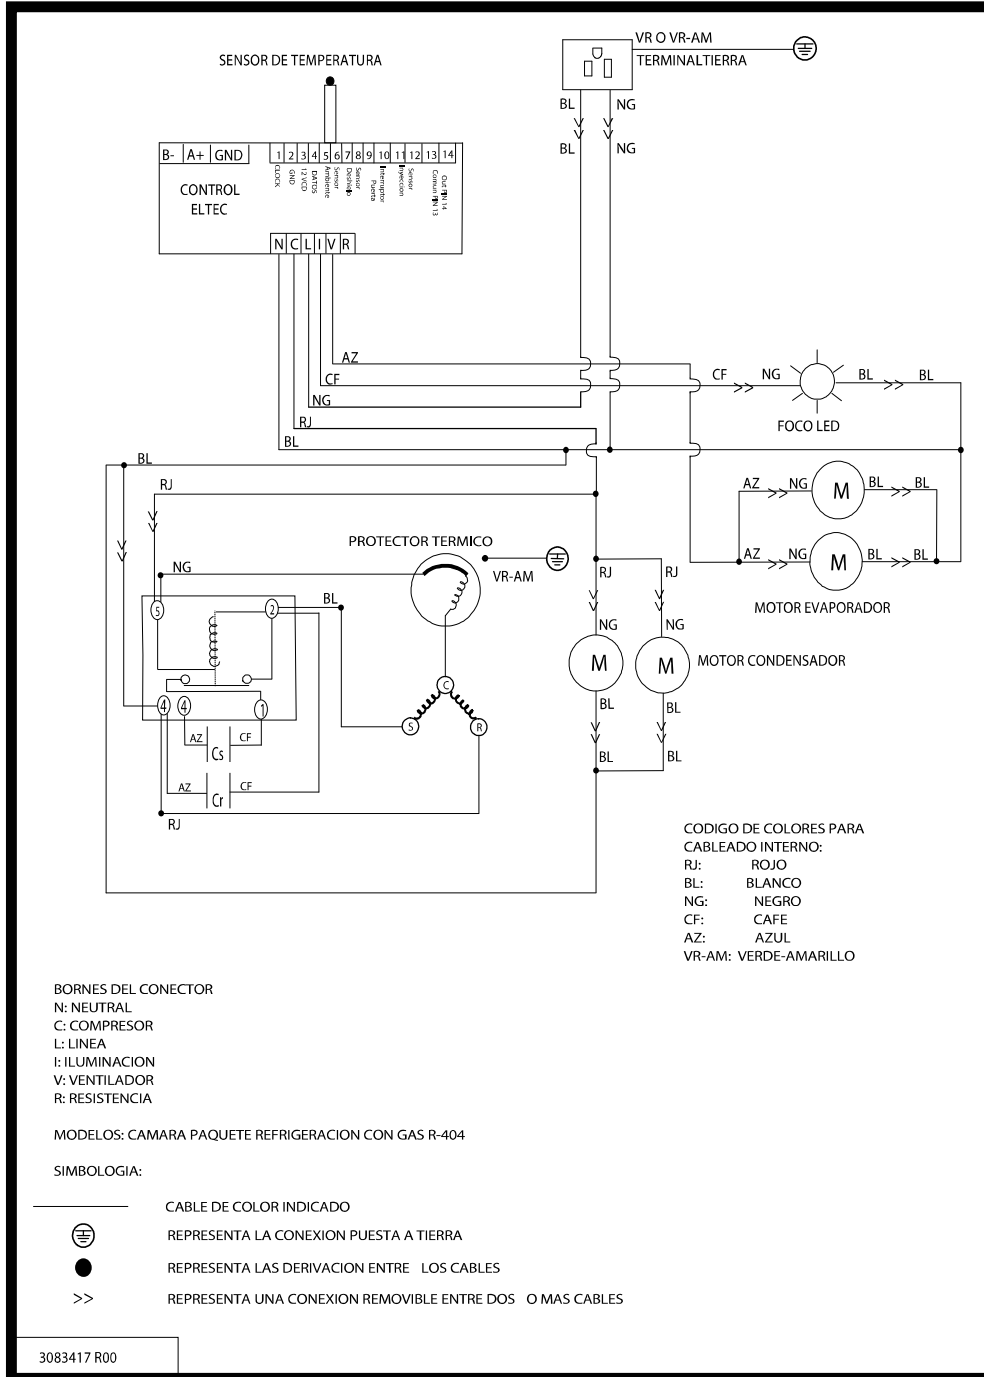

CPAQ. CUARTOS FRÍOS

Explosionado CPAQ. 2X

REV 01

ENSAMBLE GENERAL

1028863

CPAQ-2X TORREY

No. Serie: Q59260100000

CPAQ. CUARTOS FRÍOS

Explosionado CPAQ. 2X

REV 01

No.	DESCRIPCIÓN	CÓDIGO
1	MICROMOTOR D CONDEN. 1276-9/16W UL	2078130
2	EVAPORADOR 36T6H 1/2in 4A P. P.	2096889
3	VÁLVULA DE EXPANSIÓN PARA R404	2085837
4	REF COMPRESOR EMB NT U6232GKV 115 V 60 Hz	8000863
5	DESHID. SELLADO 053s	2078237
6	CONDENSADOR DINAMICO 48T4H 12 FPI CIU	2096888
7	CABLE D´SERV. 3X12 ST 1.9M	2096891
8	CONTACTOR 1P G7L-1A-TUBJ-120VAC	2078239
9	CONTROL ELTEC TREFPCF44 CAM PAQ REF	8000869
10	SOCKET C/COLILLAS 660W P/127 Y 220V	2079020
11	FOCO LED 9W 100/240V 60Hz 6500K	3063053
*	REF ARNÉS CAM PAQ 2X REFR. PRINCIPAL	8000865
*	REF ARNÉS DISPLAY 2.6 M	8000866
*	REF ARNÉS REP. VCA´S	8000867
*	REF CONECTOR CEO 14VIAS	8000868
*	REF SENSOR TEMP CEO 2.5M	8000864

No.	DESCRIPCIÓN	CÓDIGO
1	PUERTA DE SERVICIO	8000885
2	BISAGRA KASON	2096884
3	CERROJO MCA.	2096885
4	ENS. BARREDOR INF.	8000044
5	EMPAQUE MAGNETICO	2096887

CPAQ. CUARTOS FRÍOS

Explosionado CPAQ. 2X

REV 01

CPAQ. CUARTOS FRÍOS

Explosionado CPAQ. 2X

REV 01

DIAGRAMA ELÉCTRICO