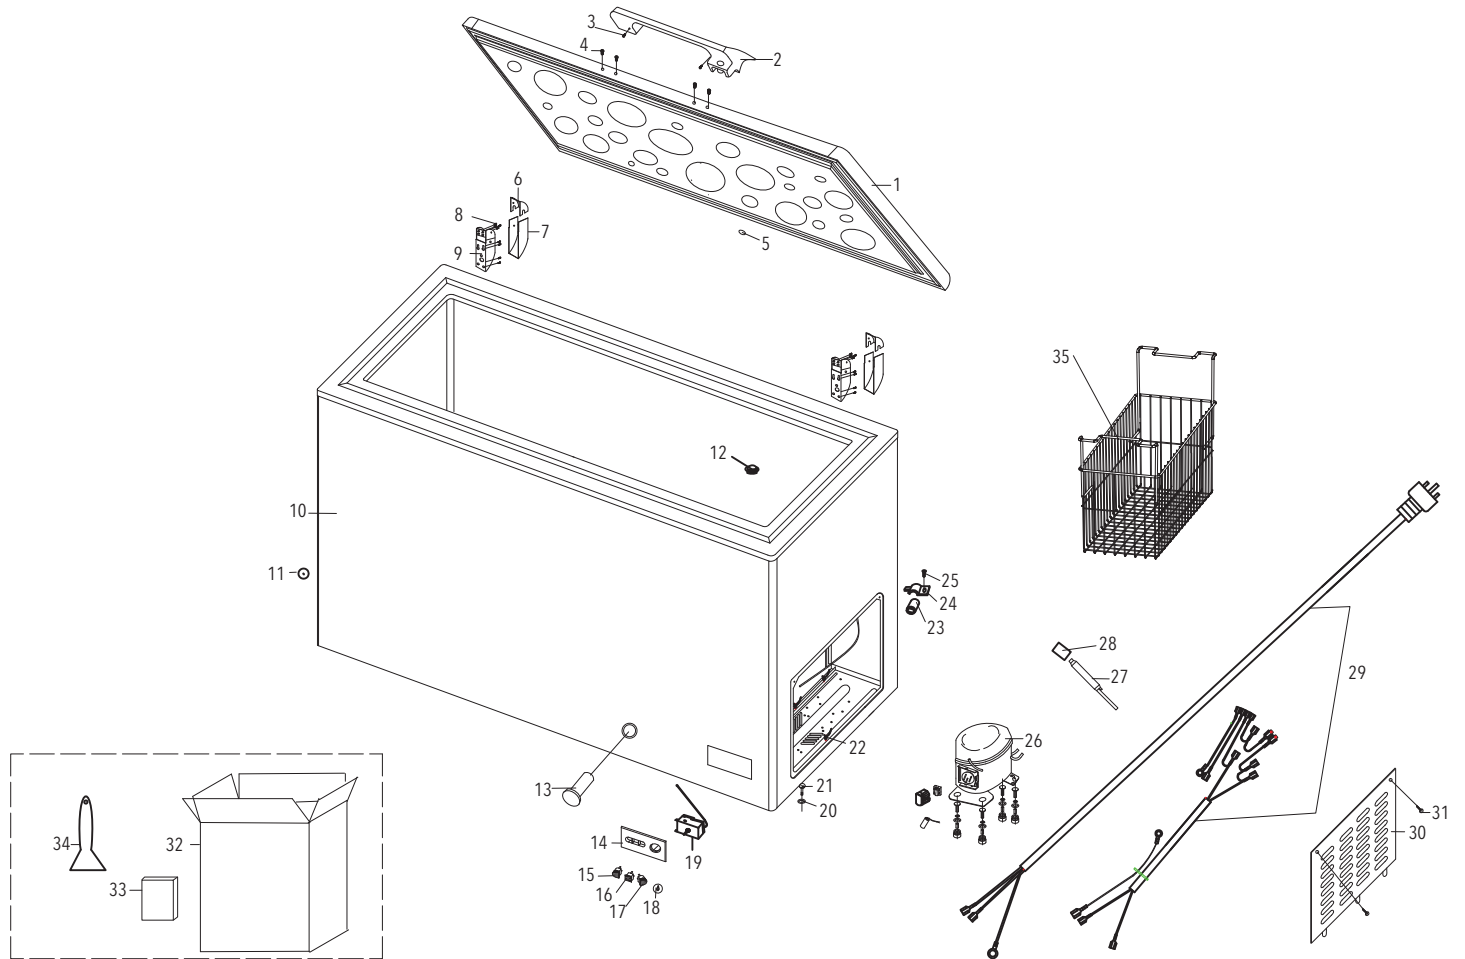

CONGELADOR TAPA SOLIDA

Explosionado CH-11

Diagrama

REV 12/18

CONGELADOR TAPA SOLIDA

Explosionado CH-11

REV 12/18

Listado de partes

NUMERO	DESCRIPCION	CODIGO
1	Tapa	CRCHS1P0134
2	Agarradera	CRCHS1P0092
3	tornillo	
4	tornillo	
5	Tapa de poliuretano	
6	cubierta superior bisagra	CRCHS1P0093
7	cubierta inferior bisagra	CRCHS1P0094
8	tornillo	
9	Bisagra	CRCHS1P0124
11	Cobertura de plástico	
12	Tapa de drenaje	
13	Salida de drenaje	CRCHS1P0096
14	Panel de control	
15	Luz verde	CRCHS1P0099
16	switch	CRCHS1P0100
17	Luz roja	CRCHS1P0101
18	Perilla de control	
19	Termostato	CRCHS1P0131
20	Arandela dentada	
21	tornillo	
22	Clip de Nylon	
23	Lazo de goma	
24	Fijador de manguera	
25	tornillo	
26	Compresor	CRCHS1P0136
27	Filtro Deshidratador	CRCHS1P0137
28	tubo pirocondensacion	
29	Cable para panel de control	CRCHS1P0108
30	Arnés de cables	CRCHS1P0135
31	Rejilla lateral	CRCHS1P0110
32	tornillo	
33	Empaque de cartón	
34	Manual de usuario	
35	Espátula	