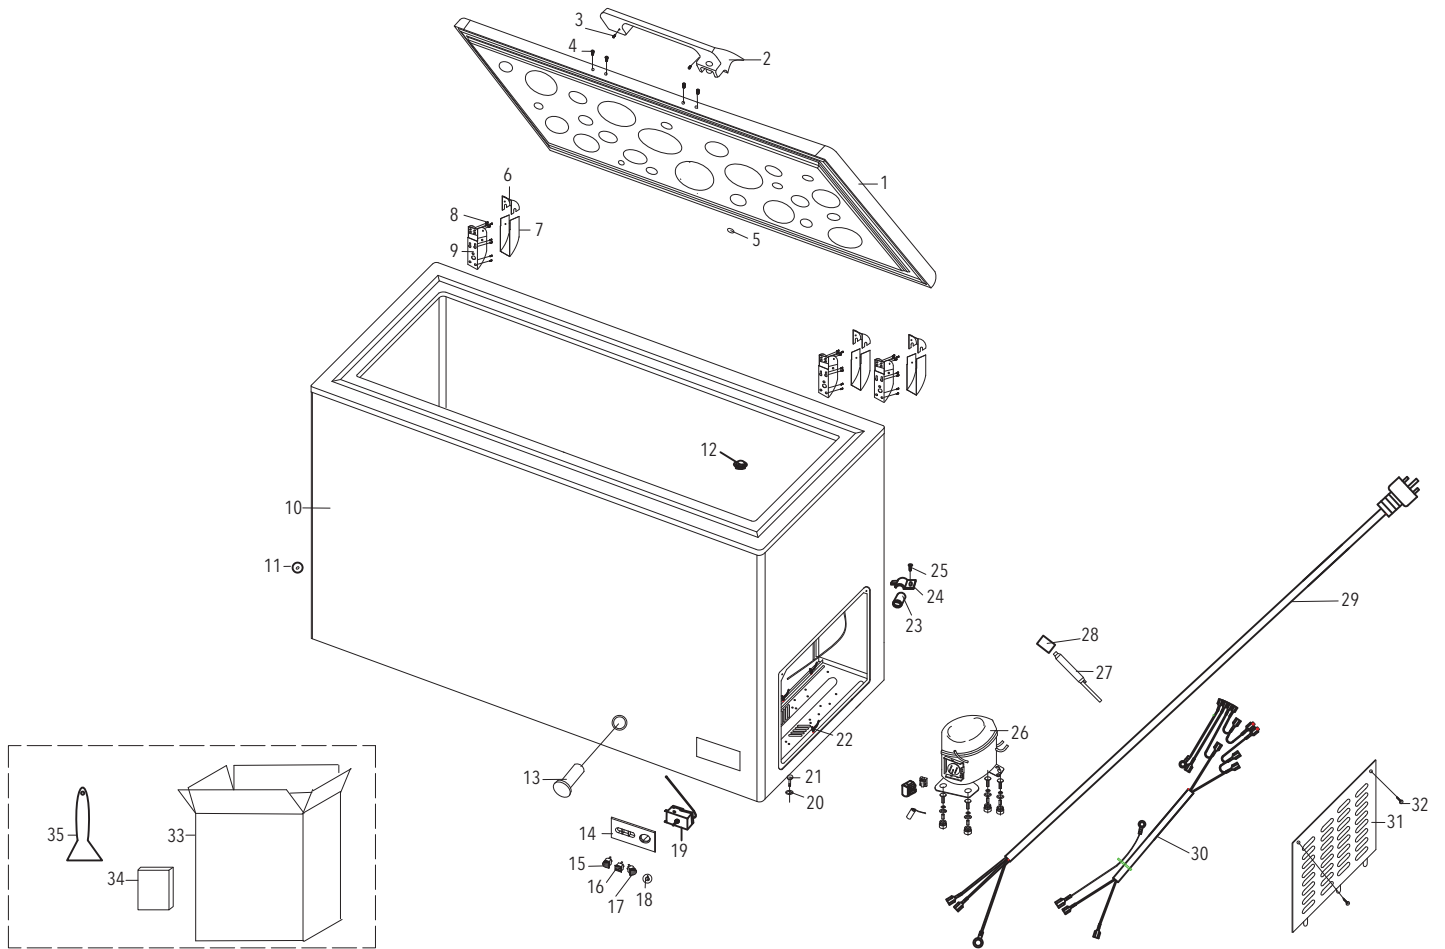

# CONGELADOR TAPA SOLIDA

Explosionado CH-15

REV 12/18

## Diagrama

## Listado de partes

NUMERO	DESCRIPCION	CODIGO
1	Tapa	CRCHS1P0118
2	Agarradera	CRCHS1P0092
3	tornillo	
4	tornillo	
5	Tapa de poliuretano	
6	cubierta superior bisagra	CRCHS1P0093
7	cubierta inferior bisagra	CRCHS1P0094
8	tornillo	
9	Bisagra	CRCHS1P0124
11	Cobertura de plástico	
12	Tapa de drenaje	
13	Salida de drenaje	CRCHS1P0096
14	Panel de control	CRCHS1P0126
15	Luz verde	CRCHS1P0099
16	switch	CRCHS1P0100
17	Luz roja	CRCHS1P0101
18	Perilla de control	
19	Termostato	CRCHS1P0131
20	Arandela dentada	
21	tornillo	
22	Clip de Nylon	
23	Lazo de goma	
24	Fijador de manguera	
25	tornillo	
26	Compresor	CRCHS1P0132
27	Filtro Deshidratador	
28	tubo pirocondensacion	
29	Cable para panel de control	
30	Arnés de cables	CRCHS1P0133
31	Rejilla lateral	
32	tornillo	
33	Empaque de cartón	
34	Manual de usuario	
35	Espátula	